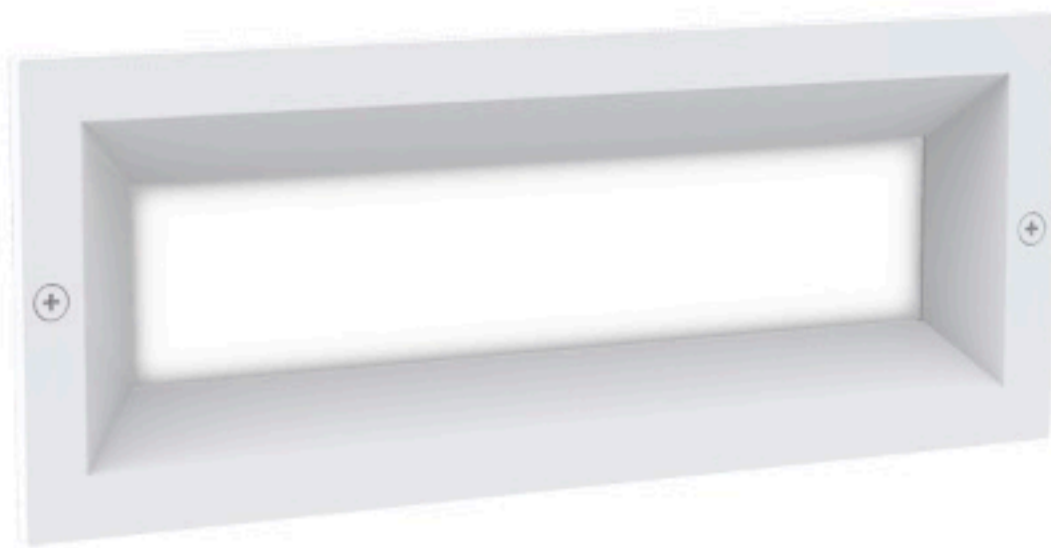

Almeria 13306