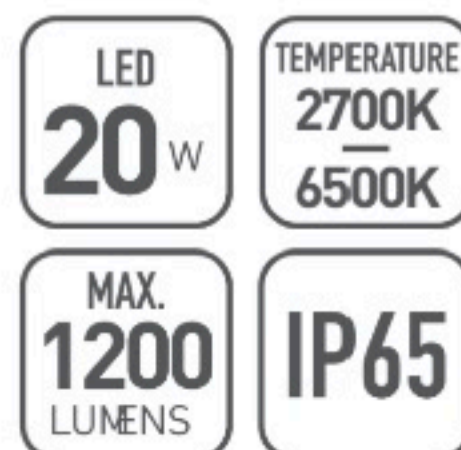

OMMANI

Olden

OMI-16201

Olden 16201

	Lamp	Lumen	A	B	C
OMI - 16201	LED 20W	2000LM	250	250	50

Светодиодный уличный настенный светильник с встроенным блоком питания. Светодиоды CREE
Литой алюминиевый корпус. Матовый поликарбонат
Черный/Темно-серый/ Серебристый