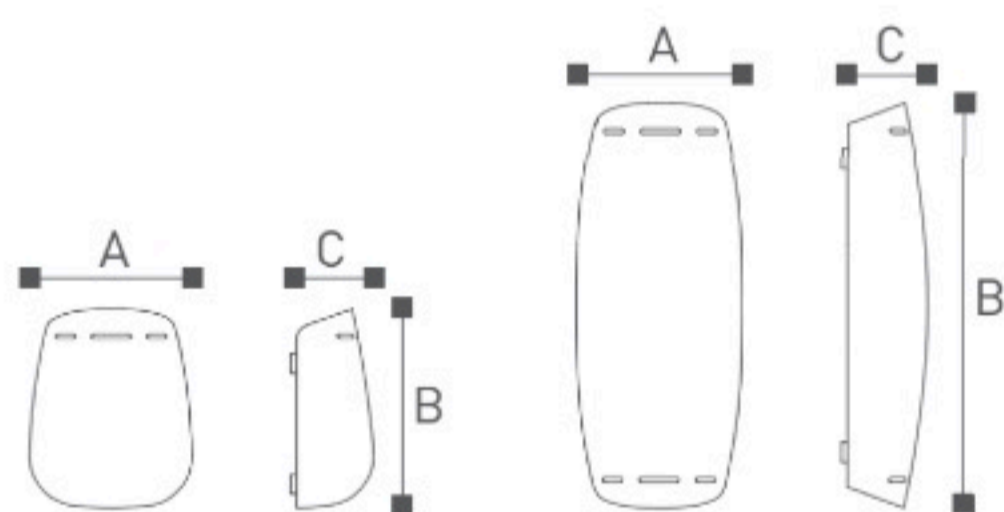

Рекоменда 13105/13106

OMI-13105