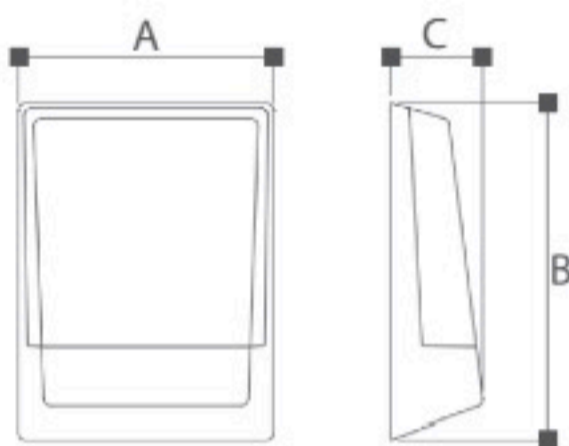

OMMANI

Vartdal

OMI-15108/15109/15110

Vartdal 15108/15109/15110

O MI-15109

O MI-15108

O MI-15110

	Lamp	Lumen	A	B	C
O MI -15108	LED 13W	1200LM	160	210	58
O MI -15109	LED 11W	1040LM	160	210	58
O MI -15110	LED 11W	1040LM	160	210	58