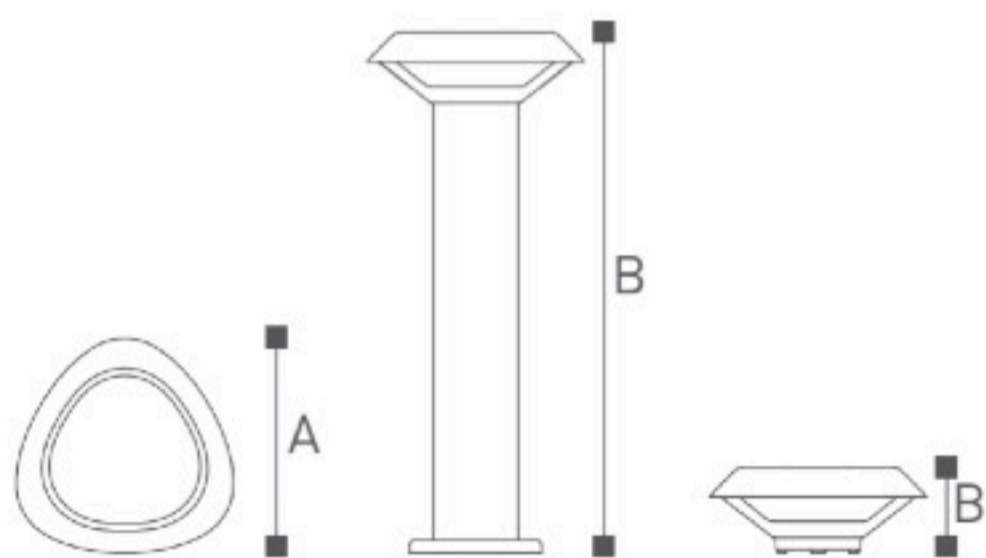

LED 7 ^W	TEMPERATURE 2700K — 6500K
MAX. 520 LUMENS	IP54

OMMANI

Estepona

OMI-1380 Series

Estepona 1380 Series

OMI-13804

OMI-13801

OMI-13802