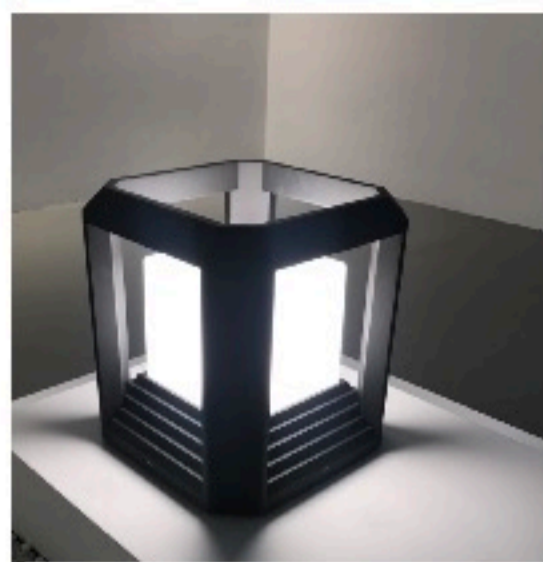

Вовенан 16101/16102