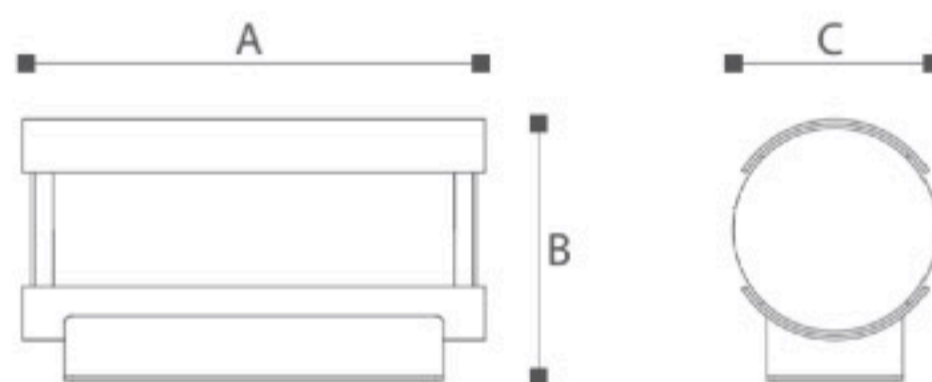

OMMANI

Boulund

OMI-17203

Boulund 17203

	Lamp	Lumen	A	B	C
OMI - 17203	LED 13W	1200LM	223	130	105

Светодиодный уличный настенный светильник с встроенным блоком питания. Поворот на 180 градусов
Светодиоды CREE. Матовый поликарбонат
Литой алюминиевый корпус
Черный/Темно-серый/ Серебристый