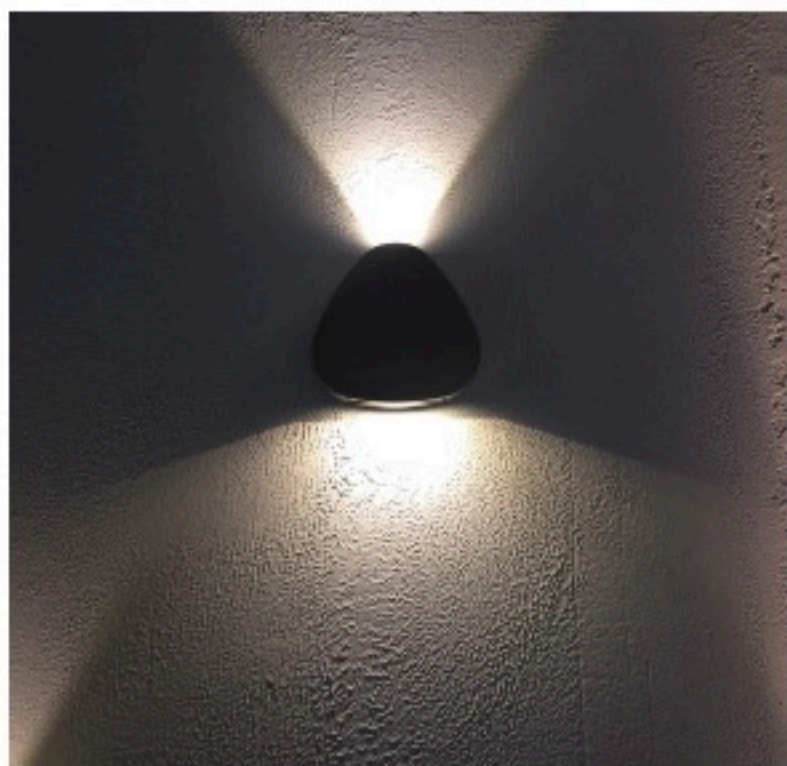

SantaPola 13201-A/13202-B/13203-C