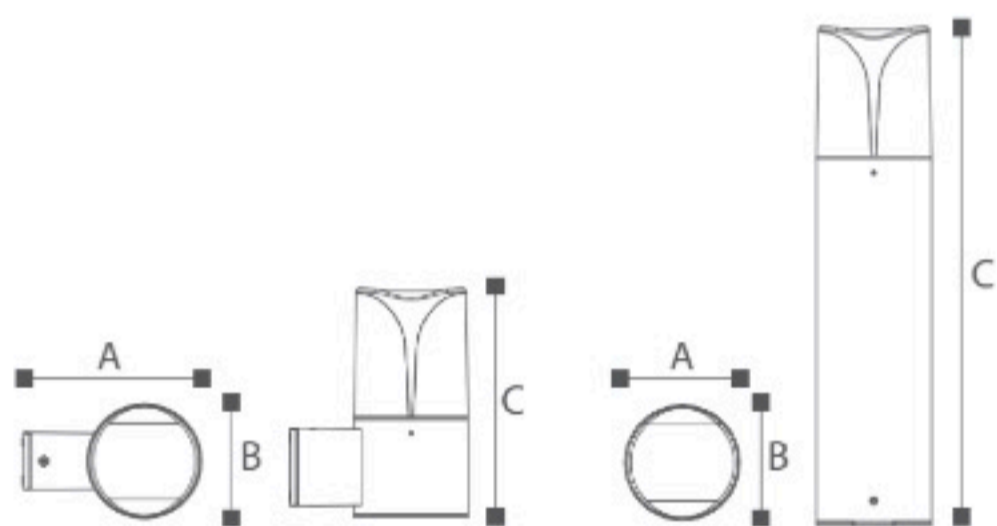

Tazna 1830 Series

OMI-18301

	Lamp		A	B	C
OMI - 18301	E27	Max. 23W	90	90	300
OMI - 18302	E27	Max. 23W	90	90	500
OMI - 18303	E27	Max. 23W	90	90	800
OMI - 18304	E27	Max. 23W	141	90	180

Уличные СТОЛБИКИ и настенный светильник под лампу с цоколем E27. Литой алюминиевый корпус
Матовый поликарбонат
Черный/ Темно-серый/ Серебристый