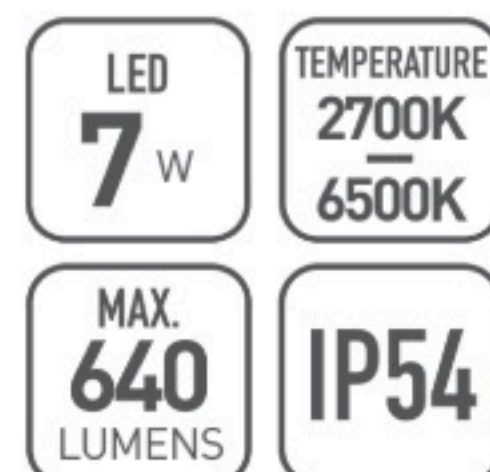

OMMANI

Alcoba

OMI-14203/14204

Alcoba 14203/14204

OMI-14203

OMI-14204

	Lamp	Lumen	A	B
OMI -14203	LED 3.5W	320LM	106	157
OMI -14204	LED 7W	640LM	106	238

Уличные светодиодные настенные архитектурные прожектора. Литой алюминиевый корпус
Прозрачный поликарбонат. Светодиоды CREE
Черный/ Темно-серый/ Серебристый