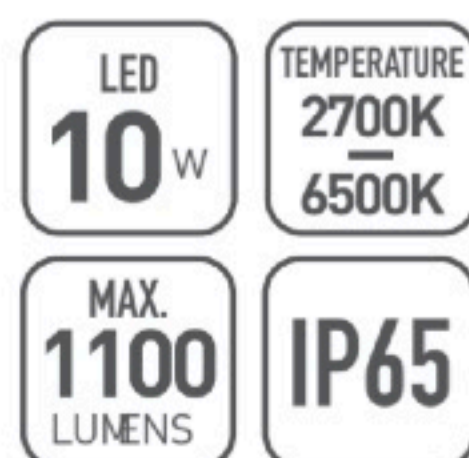

OMMANI

Quetz

OMI-15101

Gnutz 15101

	Lamp	Lumen	A	B	C
OMI - 15101	LED 10W	1100LM	240	120	45

Светодиодный уличный настенный светильник с встроенным блоком питания. Светодиоды CREE
Литой алюминиевый корпус. Матовый поликарбонат
Черный/Темно-серый/ Серебристый