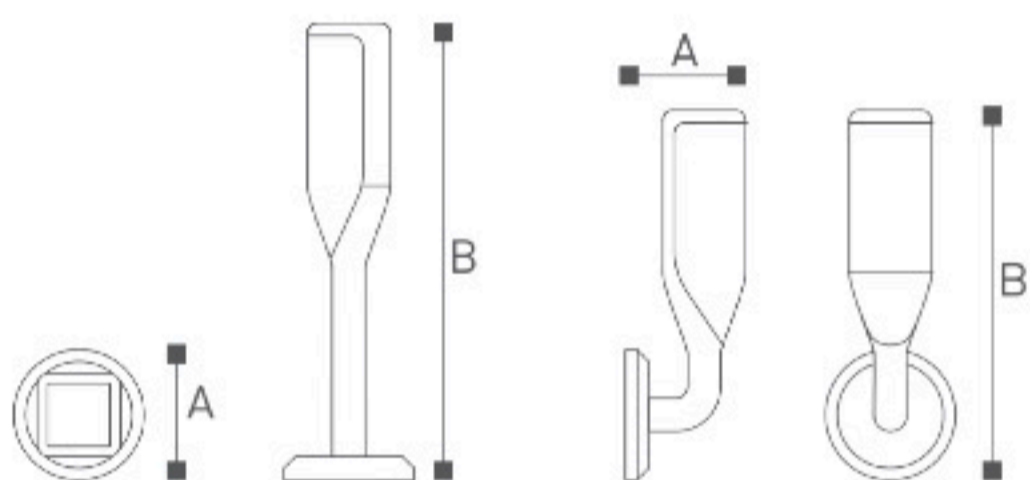

Lamp	Lumen	A	B
OMI-14501	LED 7W	520LM	110	300
OMI-14502	LED 7W	520LM	110	500
OMI-14503	LED 7W	520LM	110	800
OMI-14504	LED 7W	520LM	100	310

Уличные светодиодные СТОЛБИКИ и настенный светильник
Литой алюминиевый корпус. Светодиоды CREE
Матовый поликарбонат
Черный/ Темно-серый/ Серебристый

LED
7^W

TEMPERATURE
2700K
6500K

MAX.
520
LUMENS

IP54