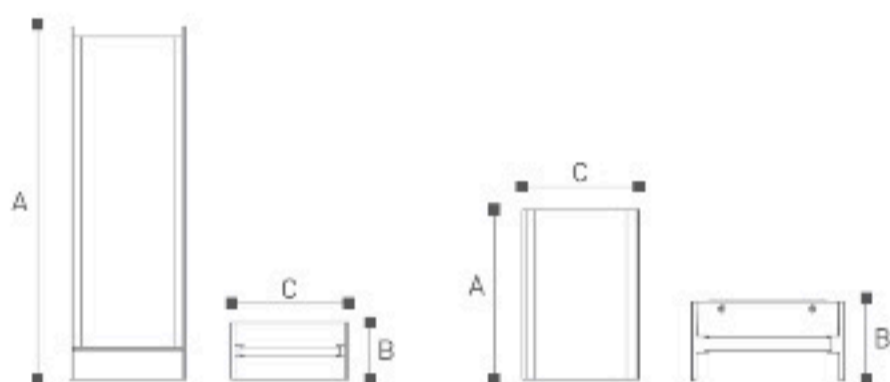

Pooler 2013 Series

OMI - 20134

OMI - 20131

	Lamp	Lumen	A	B	C
OMI-20131	LED 20W	2000LM	300	80	175
OMI-20132	LED 20W	2000LM	500	80	175
OMI-20133	LED 20W	2000LM	800	80	175
OMI-20134	LED 20W	2000LM	250	88	167

Уличные светодиодные СТОЛБИКИ и настенный светильник
Литой алюминиевый корпус
Полупрозрачный поликарбонат
Светодиоды CREE
Черный/ Темно-серый/ Серебристый