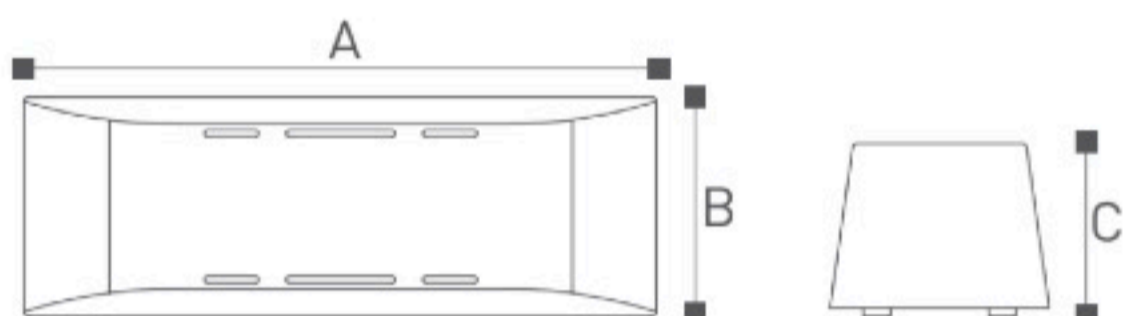

Литой алюминиевый корпус.

Закаленное стекло. Светодиоды CREE

Черный/ Темно-серый/ Серебристый

OMMANI

Requena

OMI-13101/13102

Reguena 13101/13102

	Lamp	Lumen	A	B	C
OMI - 13101	LED 3.5W	260LM	150	60	58
OMI - 13102	LED 7W	540LM	230	80	63