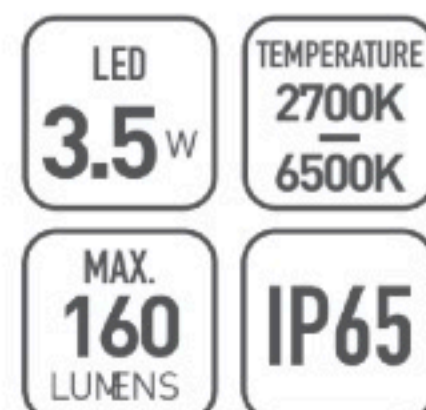

OMMANI

Myrdal

OMI-15104

Myrdal 15104

	Lamp	Lumen	A	B	C
OMI - 15104	LED 3.5W	160LM	120	120	52

Уличный светодиодный настенный архитектурный прожектор для подсветки дорожек и лестниц
Литой алюминиевый корпус. Светодиоды CREE
Прозрачный поликарбонат
Черный/ Темно-серый/ Серебристый