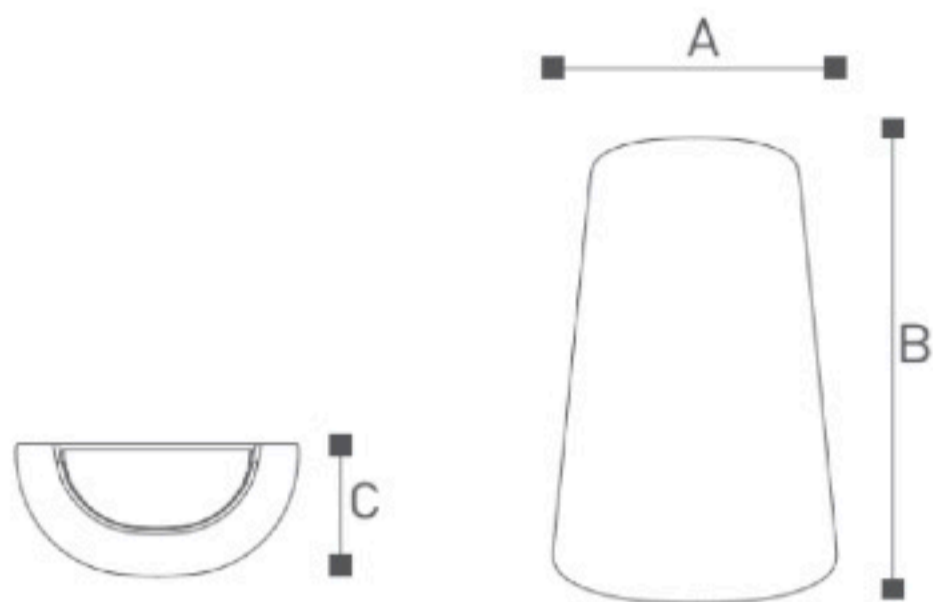

LED 7 W	TEMPERATURE 2700K — 6500K
MAX. 540 LUMENS	IP54

OMMANI

Villena

OMI-13107

Villena 13107

	Lamp	Lumen	A	B	C
OMI -13107	LED 11W	730LM	106	175	50

Уличный светодиодный настенный архитектурный прожектор
Литой алюминиевый корпус
Закаленное стекло. Светодиоды CREE
Черный/ Темно-серый/ Серебристый