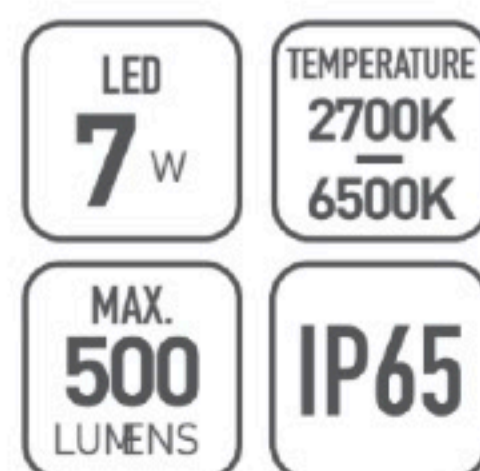

OMMANI

Deyrus

OMI-17221

Dyrhus 17212

	Lamp	Lumen	A	B	C
OMI - 17212	LED 7W	500LM	82	86	137

Светодиодный уличный настенный светильник с встроенным блоком питания. Светодиоды CREE
Литой алюминиевый корпус. Матовый поликарбонат
Черный/Темно-серый/ Серебристый