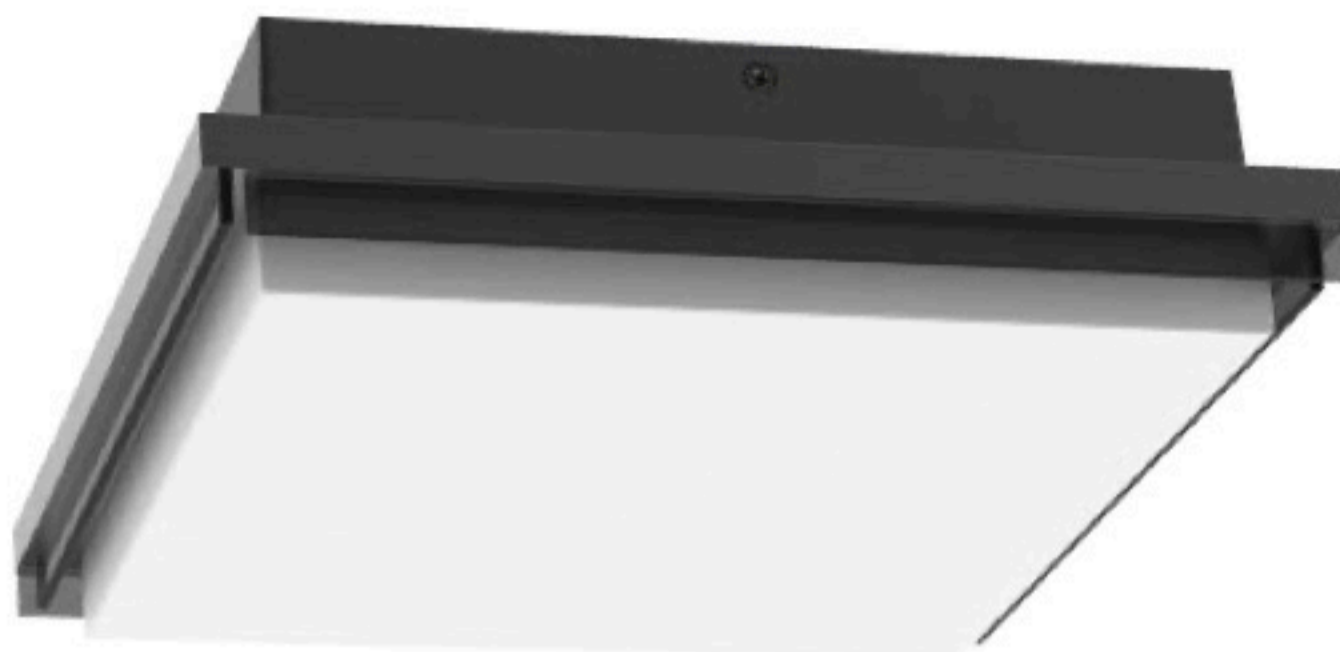

Binda 20105

	Lamp	Lumen	A	B	C
OMI-20105	LED 20W	2000LM	300	300	64

Светодиодный уличный светильник (панель) с встроенным блоком питания.

Литой алюминиевый корпус с декоративным обрамлением
Матовый поликарбонат

Светодиоды CREE

Черный/ Темно-серый/Серебристый