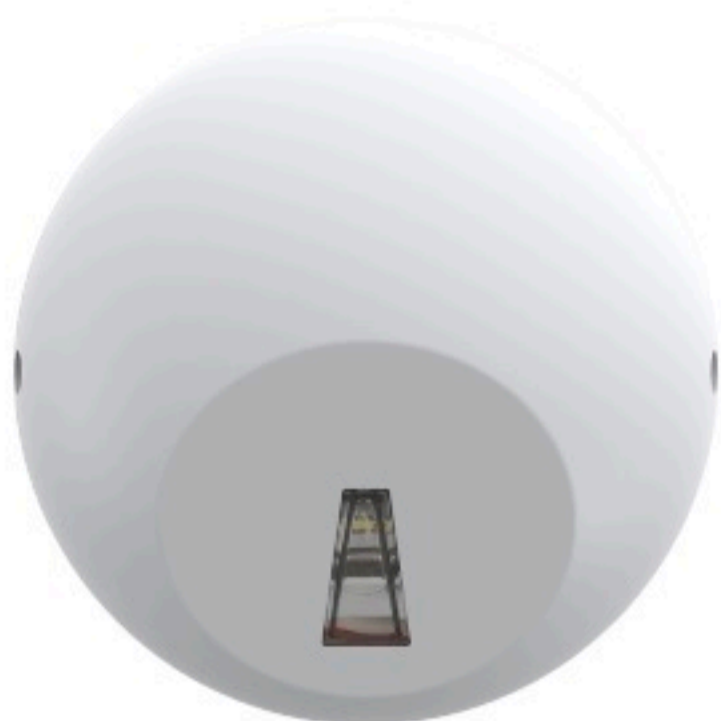

Myrdal 15104