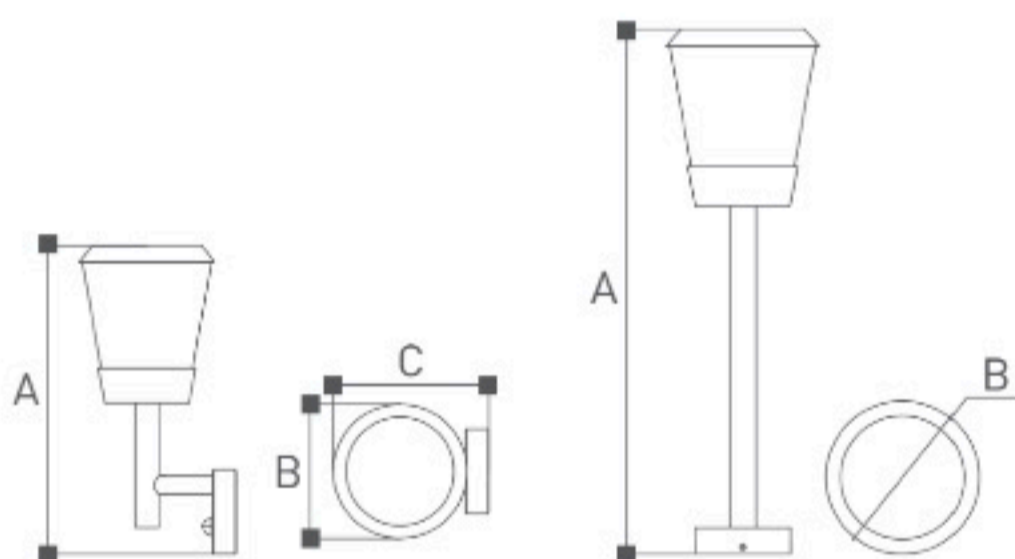

	Lamp		A	B	C
OMI -19801	E27	Max. 23W	800	175	276
OMI -19802	E27	Max. 23W	1000	175	276
OMI -19803	E27	Max. 23W	1400	175	276
OMI -19804	E27	Max. 23W	330	175	234
OMI -19804S	E27	Max. 23W	330	175	234

Префикс S - светильник с датчиком движения