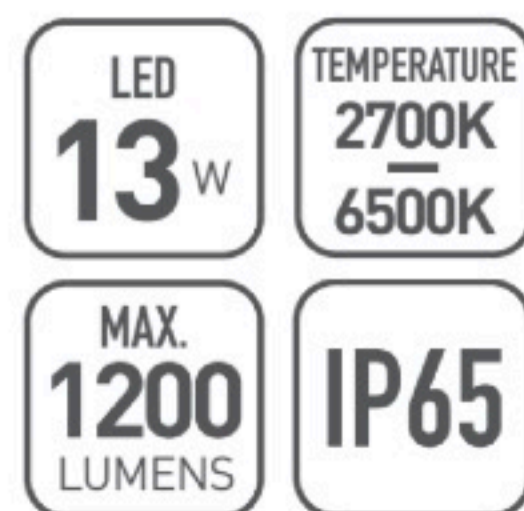

OMMANI

Broager

OMI-17201/17209

Broager 17201/17209

	Lamp	Lumen	A	B	C
O MI - 17201	LED 13W	1200LM	265	107	76
O MI - 17209	LED 7W	600LM	185	88	63

Светодиодные уличные настенные светильники с встроенным блоком питания. Светодиоды CREE
Литой алюминиевый корпус. Матовый поликарбонат
Черный/Темно-серый/ Серебристый