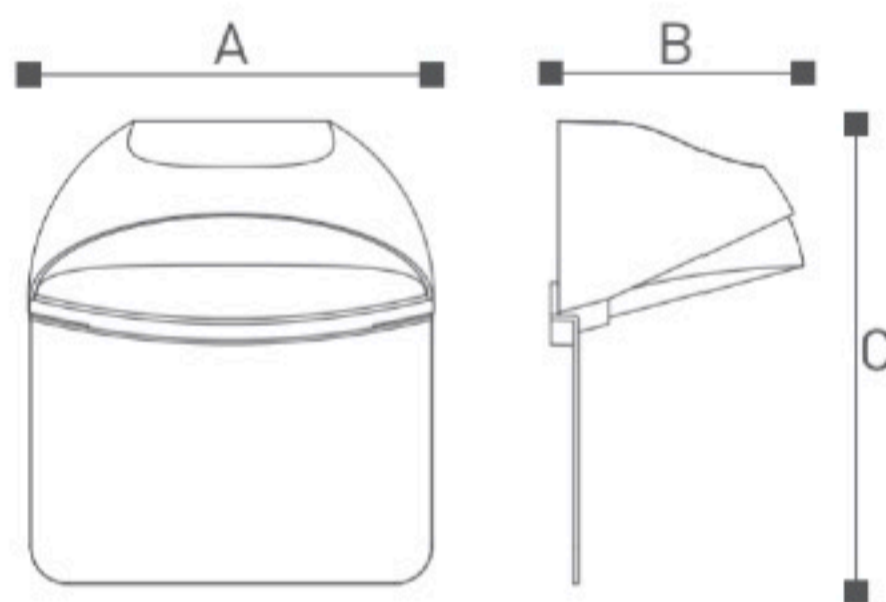

OMMANI

Sirkka

OMI-14109-14111

Sirkka 14109-14111

	Lamp	Lumen	A	B	C
OMI -14109	LED 7W	550LM	160	100	184
OMI -14110	LED 13W	1020LM	242	149	239
OMI -14111	GX53 11W		242	149	239

Светодиодные уличные настенные светильники с встроенным блоком питания, также под лампу GX53