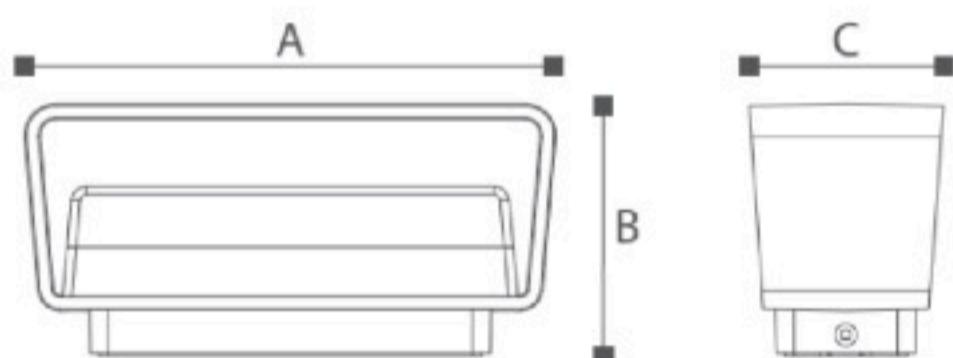

Bezdonys 16108