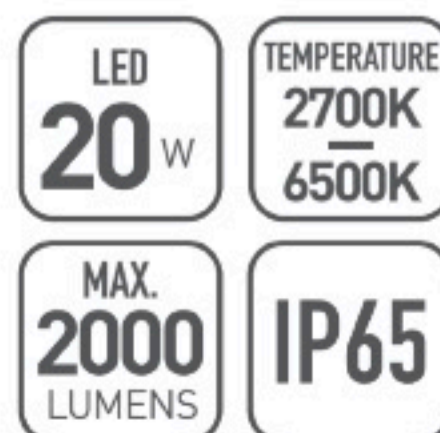

	Lamp	Lumen	A	B	C
OMI-20141	LED 13W	1200LM	600	37	95
OMI-20142	LED 20W	2000LM	1000	37	95
OMI-20143	LED 26W	3000LM	1200	37	95

Уличные светодиодные настенные
светильники

Литой алюминиевый корпус

Матовый поликарбонат

Светодиоды CREE

Черный/ Темно-серый/ Серебристый

LED
13^W

TEMPERATURE
2700K
6500K

MAX.
1200
LUMENS

IP65

OMMANI

Glen

OMI-20104

	Lamp	Lumen	A	B	C
OMI-20104	LED 20W	2000LM	250	250	71

Светодиодный уличный светильник с встроенным блоком питания
 Литой алюминиевый корпус с декоративной решеткой
 Матовый поликарбонат. Светодиоды CREE
 Черный/Темно-серый/ Серебристый