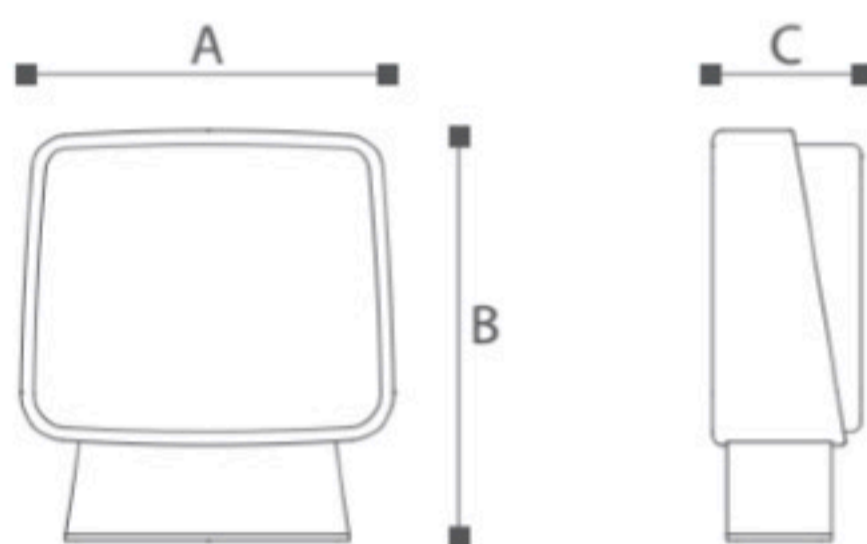

Tacuil 17102