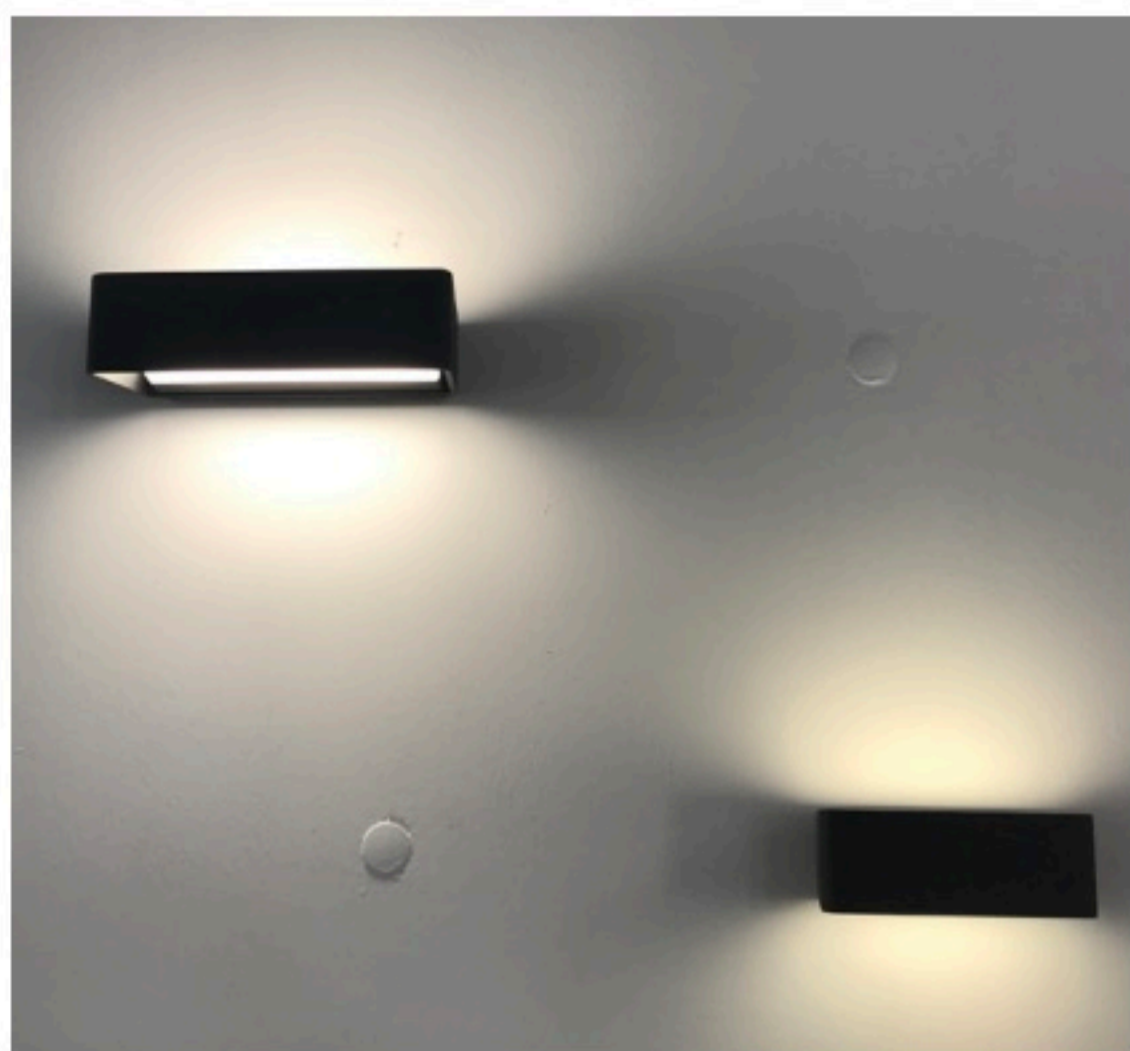

Bezdonys 16108