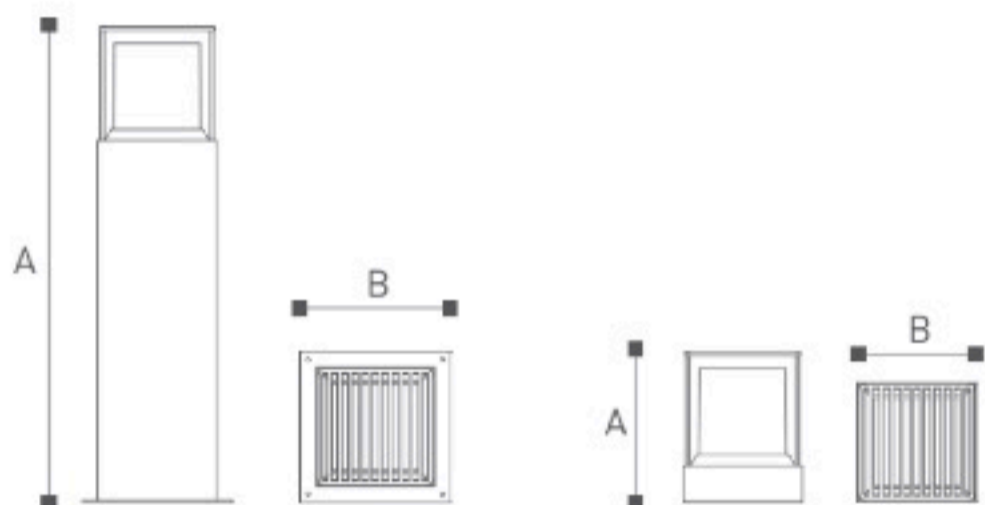

OMI - 20802-B

OMI - 20803-B

	Lamp	A	B	C
OMI-20801	LED 13W 1200LM	300	160	160
OMI-20802	LED 13W 1200LM	500	160	160
OMI-20803	LED 13W 1200LM	800	160	160
OMI-20804	LED 13W 1200LM	165	120	120
OMI-20805	LED 13W 1200LM	208	152	121