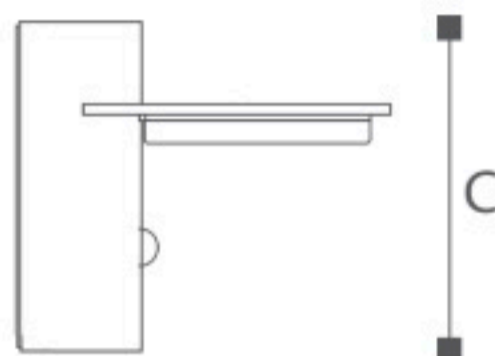

Светодиодные уличные настенные светильники с встроенным блоком питания. Светодиоды CREE
 Литой алюминиевый корпус. Матовый поликарбонат
 Черный/Темно-серый/ Серебристый

OMMANI

Plagne

OMI-18205/18205S

Plaque 18205/18205S