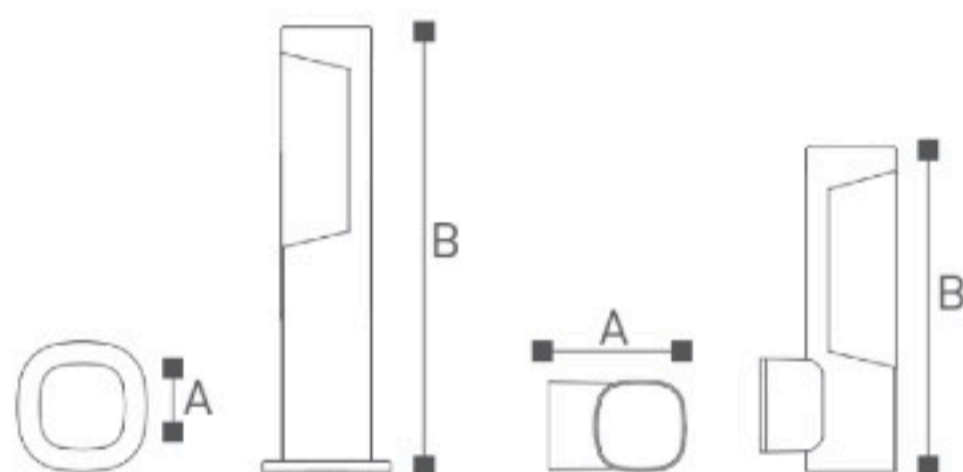

LED 7^W	TEMPERATURE 2700K — 6500K
MAX. 520 LUMENS	IP54

OMMANI

Munera

OMI-1430 Series

Munera 1430 Series

OMI-14312

OMI-14309

OMI-14310