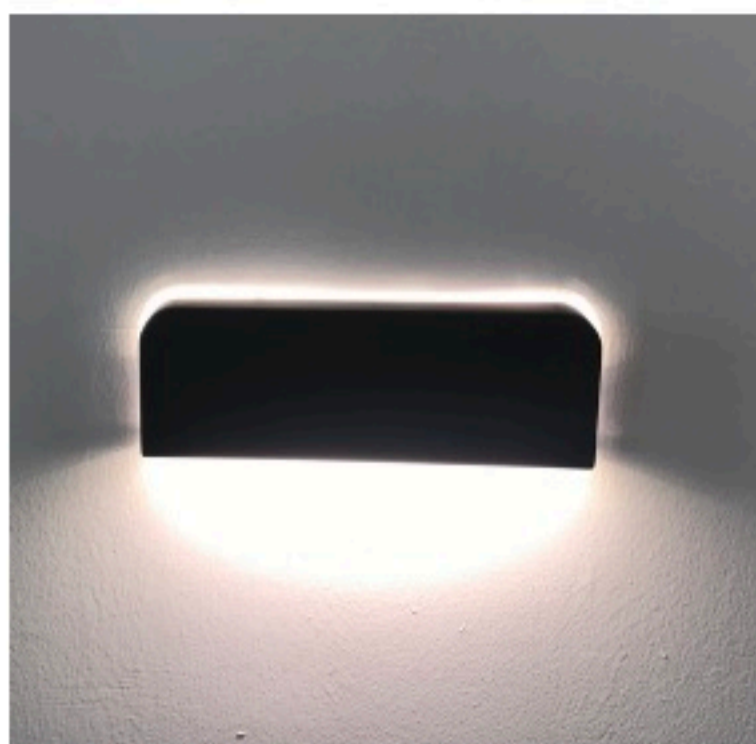

LED 13^W	TEMPERATURE 2700K 6500K
MAX. 1200 LUMENS	IP65

OMMANI

Vestnes

OMI-15105

Vestnes 15105

	Lamp	Lumen	A	B	C
OMI - 15105	LED 10W	900LM	230	80	33

Светодиодный уличный настенный светильник с встроенным блоком питания. Светодиоды CREE
Литой алюминиевый корпус. Матовый поликарбонат
Черный/Темно-серый/ Серебристый