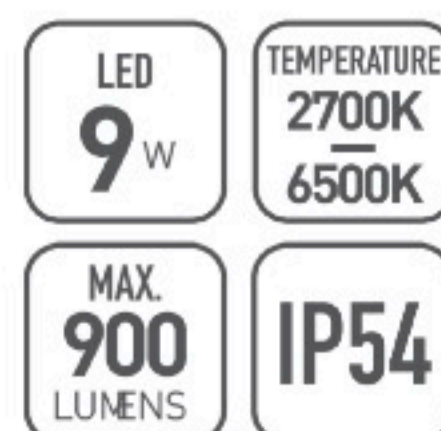

Lamp	Lumen	A	B
OMI -12201	LED 9W	900LM	150	300
	GX53 11W		150	300
OMI -12202	LED 9W	900LM	150	500
	GX53 11W		150	500
OMI -12203	LED 9W	900LM	150	800
	GX53 11W		150	800

Уличные светодиодные СТОЛБИКИ и под лампу GX53
Литой алюминиевый корпус. Светодиоды CREE
Матовый поликарбонат
Черный/ Темно-серый/ Серебристый