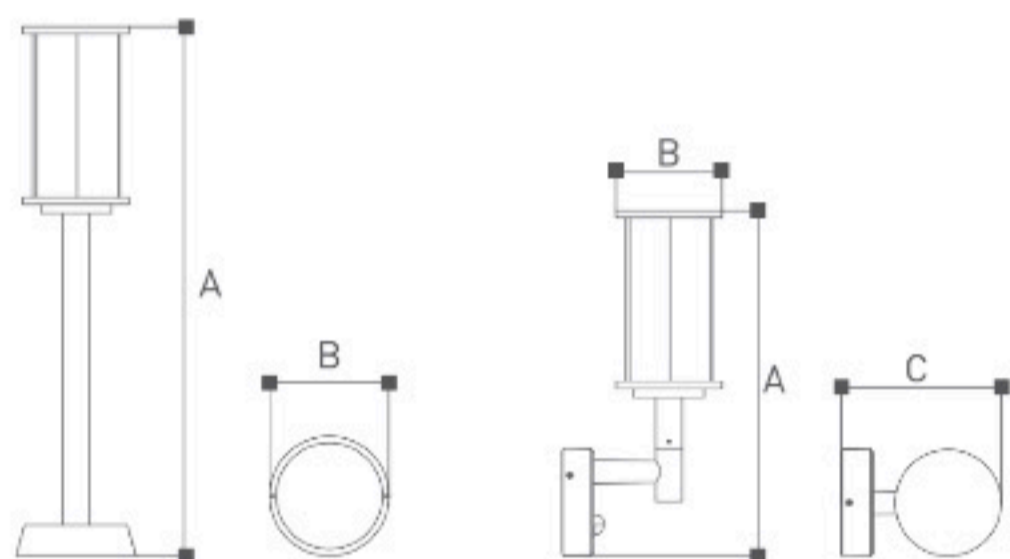

Niles 2090 Series

OMI - 20901

Уличные СТОЛБИКИ и
настенные светильники под
лампу с цоколем E27

Литой алюминиевый корпус
Прозрачный поликарбонат

Черный/ Темно-серый/
Серебристый

	Lamp	A	B	C
OMI-20901	E27 MAX . 23W	400	Φ135	-
OMI-20902	E27 MAX . 23W	600	Φ135	-
OMI-20903	E27 MAX . 23W	800	Φ135	-
OMI-20904	E27 MAX . 23W	391	181	121
OMI-20904S	E27 MAX . 23W	391	181	121

Префикс S - светильник с датчиком движения