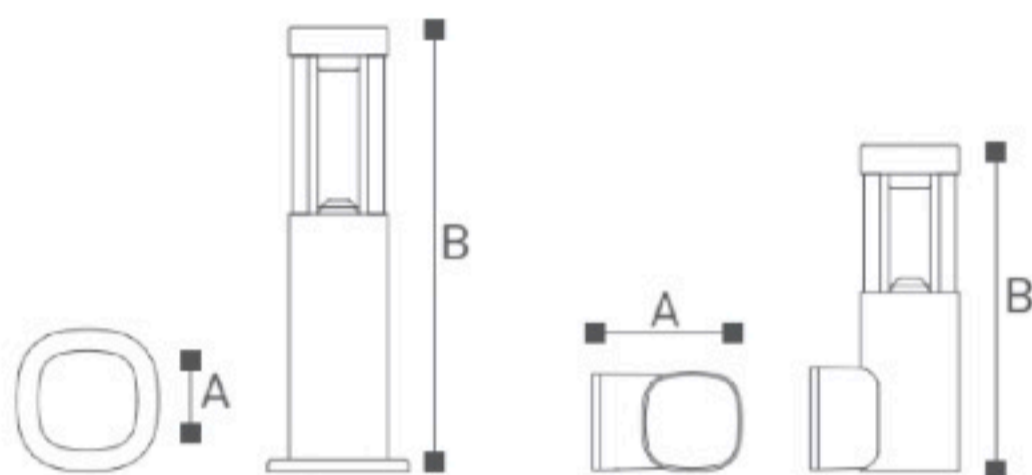

LED 7^w	TEMPERATURE 2700K — 6500K
MAX. 520 LUMENS	IP54

OMMANI

Barrax

OMI-1440 Series

Barrax 1440 Series

OMI-14404

OMI-14401

OMI-14402