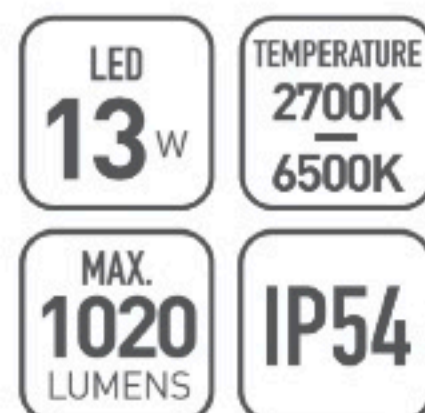

Sirkka 14109-14111

	Lamp	Lumen	A	B	C
OMI -14109	LED 7W	550LM	160	100	184
OMI -14110	LED 13W	1020LM	242	149	239
OMI -14111	GX53 11W		242	149	239

Светодиодные уличные настенные светильники с встроенным блоком питания, также под лампу GX53

Нумерация домов. Светодиоды CREE

Литой алюминиевый корпус

Матовый поликарбонат

Черный/Темно-серый/ Серебристый