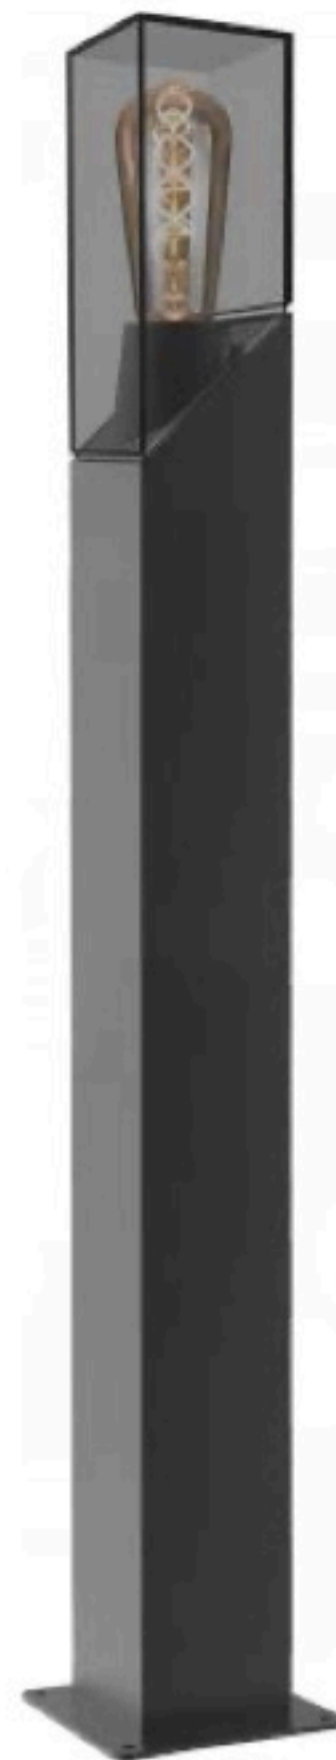

OMI-19503

	Lamp	A	B	C
OMI-19501	E27 Max. 23W	85	85	400
OMI-19502	E27 Max. 23W	85	85	600
OMI-19503	E27 Max. 23W	85	85	800
OMI-19504	E27 Max. 23W	85	135	250
OMI-19504S	E27 Max. 23W	85	148	275

Префикс S - светильник с датчиком движения

Уличные СТОЛБИКИ и настенные светильники под лампу с цоколем E27
Литой алюминиевый корпус. Прозрачный поликарбонат
Черный/ Темно-серый/ Серебристый