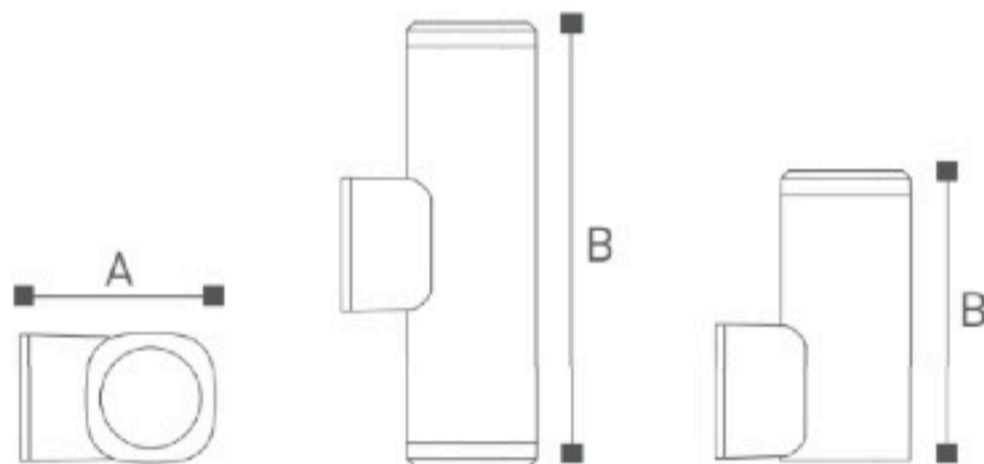

OMMANI

Alcoba

OMI-14203/14204

Alcoba 14203/14204

OMI-14203

OMI-14204

	Lamp	Lumen	A	B
OMI -14203	LED 3.5W	320LM	106	157
OMI -14204	LED 7W	640LM	106	238

Уличные светодиодные настенные архитектурные прожектора. Литой алюминиевый корпус
Прозрачный поликарбонат. Светодиоды CREE
Черный/ Темно-серый/ Серебристый