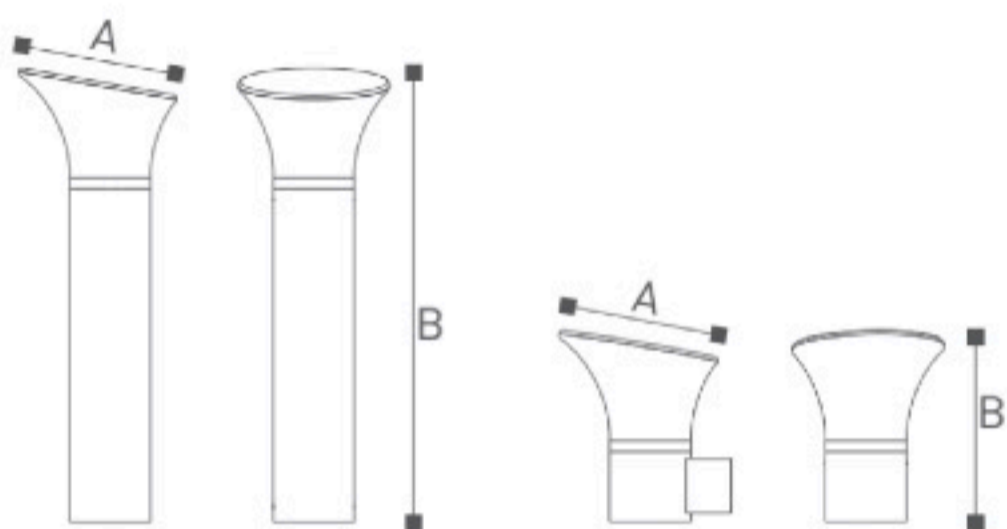

Уличные СТОЛБИКИ и настенный светильник под лампу с цоколем E27. Литой алюминиевый корпус
 Матовый поликарбонат
 Черный/ Темно-серый/ Серебристый

OMMANI

Skatuid

OMI-1140 Series

Skutvid 1140 Series

OMI-11404