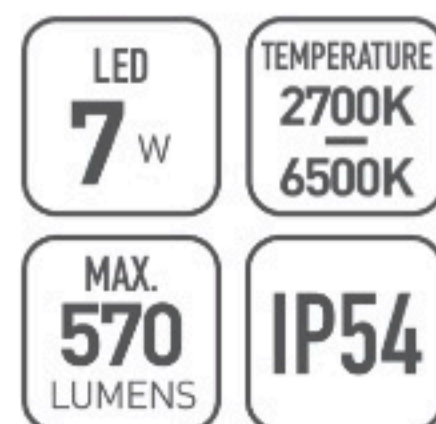

Lamp	Lumen	A	B	C
OMI -13301	LED 7W	540LM	220	123	90
OMI -13302	LED 3.5W	270LM	148	89	58

Уличные светодиодные настенные архитектурные прожектора
Подсветка периметра здания. Литой алюминиевый корпус
Матовый поликарбонат. Светодиоды CREE
Черный/ Темно-серый/ Серебристый