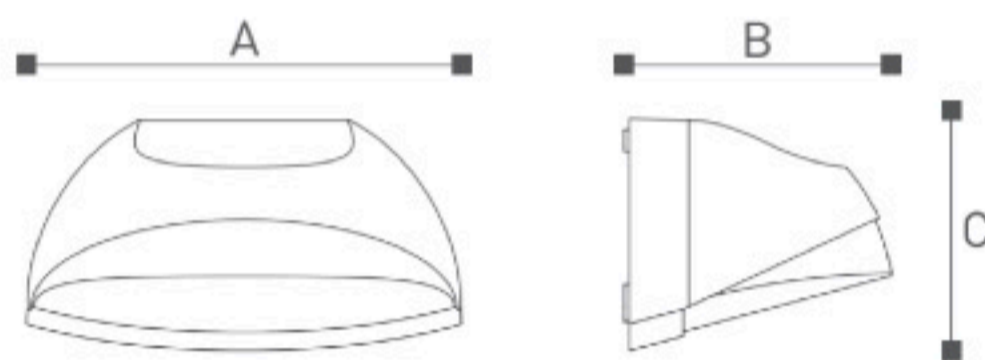

Sirkka 14105-14108

	Lamp	Lumen	A	B	C
OMI -14105	LED 7W	550LM	160	100	86
OMI -14106	LED 13W	1020LM	242	149	129
OMI -14108	GX53 11W		242	149	129

Светодиодные уличные настенные светильники с встроенным блоком питания, также под лампу GX53. Светодиоды CREE
Литой алюминиевый корпус. Матовый поликарбонат
Черный/Темно-серый/ Серебристый

LED 13^W	TEMPERATURE 2700K 6500K
MAX. 1020 LUMENS	IP54