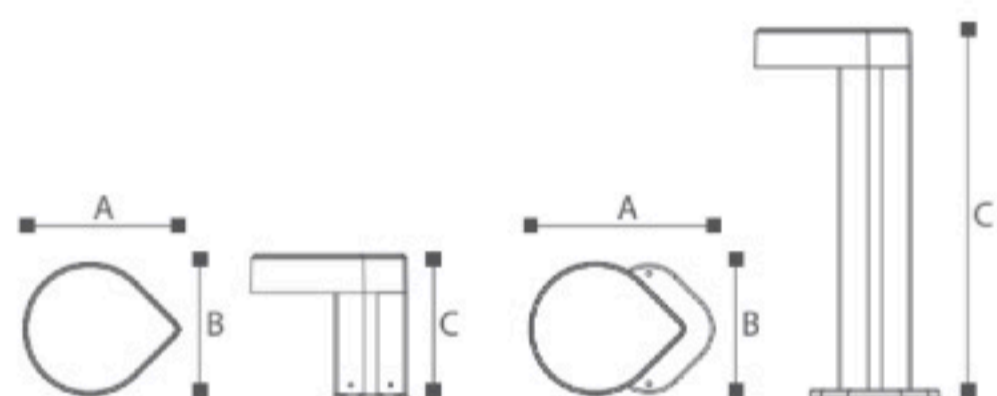

Atocha 1840 Series

OMI-18301

	Lamp	Lumen	A	B	C
OMI - 18401	LED 13W	1200LM	195	140	300
OMI -18402	LED 13W	1200LM	195	140	500
OMI -18403	LED 13W	1200LM	195	140	800
OMI -18404	LED 13W	1200LM	165	140	150

Уличные светодиодные СТОЛБИКИ и настенный светильник
Литой алюминиевый корпус
Матовый поликарбонат
Черный/ Темно-серый/ Серебристый

LED 13^W	TEMPERATURE 2700K — 6500K
MAX. 1200 LUMENS	IP65