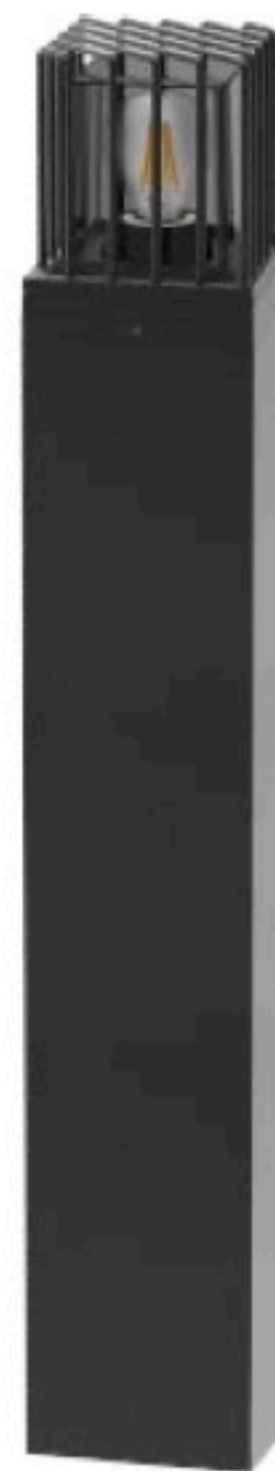

OMI - 20805-T

OMI - 20801-T

OMI - 20802-T

OMI - 20803-T

	Lamp	A	B	C
OMI-20801	E27 MAX . 23W	300	160	160
OMI-20802	E27 MAX . 23W	500	160	160
OMI-20803	E27 MAX . 23W	800	160	160
OMI-20804	E27 MAX . 23W	165	120	120
OMI-20805	E27 MAX . 23W	208	152	121