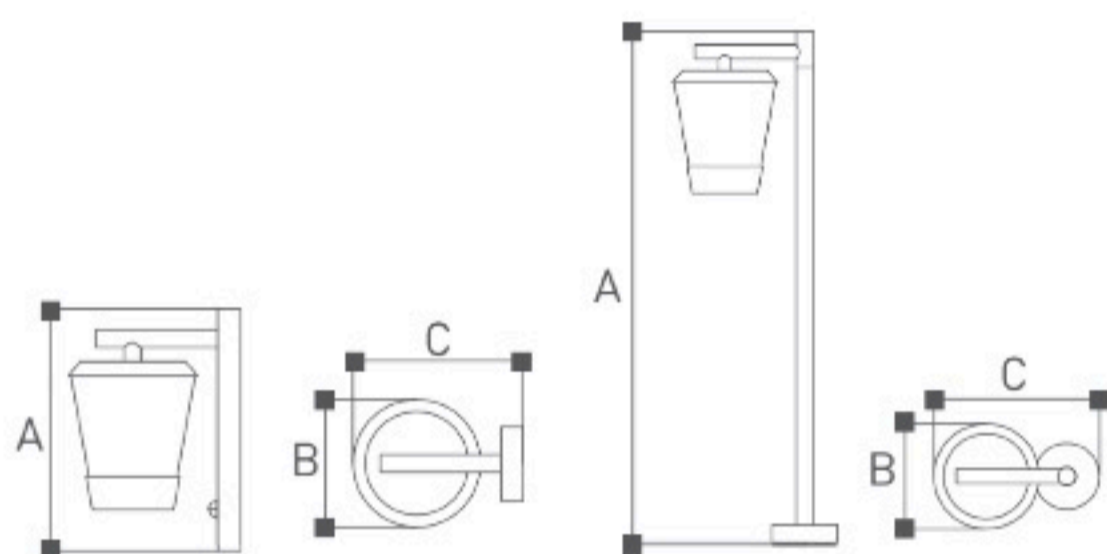

Lamp	Lumen	A	B	C
OMI -19701	LED 13W	1200LM	1000	175	276
OMI - 19702	LED 13W	1200LM	1400	175	276
OMI- 19703	LED 13W	1200LM	330	175	234
OMI - 19703S	LED 13W	1200LM	330	175	234

Префикс S - светильник с датчиком движения

Уличные светодиодные СТОЛБИКИ и настенные светильники
Литой алюминиевый корпус. Прозрачный поликарбонат
Черный/ Темно-серый/ Серебристый. Светодиоды CREE

LED 13^W	TEMPERATURE 2700K 6500K
MAX. 1200 LUMENS	IP65