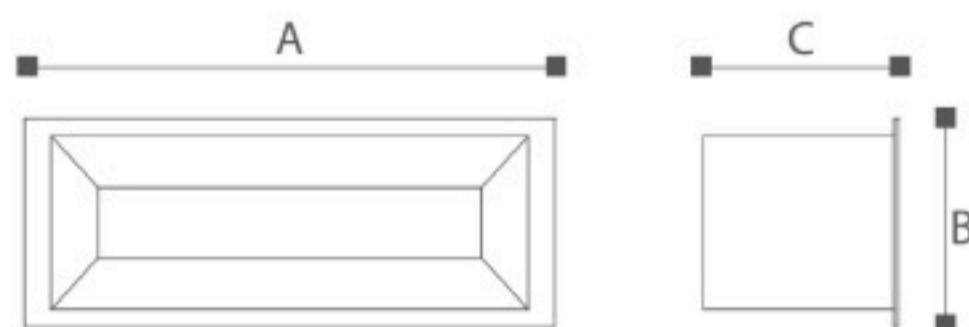

Almeria 13306