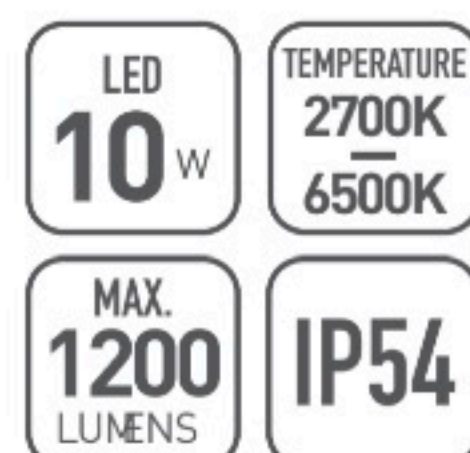

LED 13^W	TEMPERATURE 2700K 6500K
MAX. 1200 LUMENS	IP65

OMMANI

Vestnes

OMI-15105

Vestnes 15105

	Lamp	Lumen	A	B	C
OMI - 15105	LED 10W	900LM	230	80	33

Светодиодный уличный настенный светильник с встроенным блоком питания. Светодиоды CREE
Литой алюминиевый корпус. Матовый поликарбонат
Черный/Темно-серый/ Серебристый