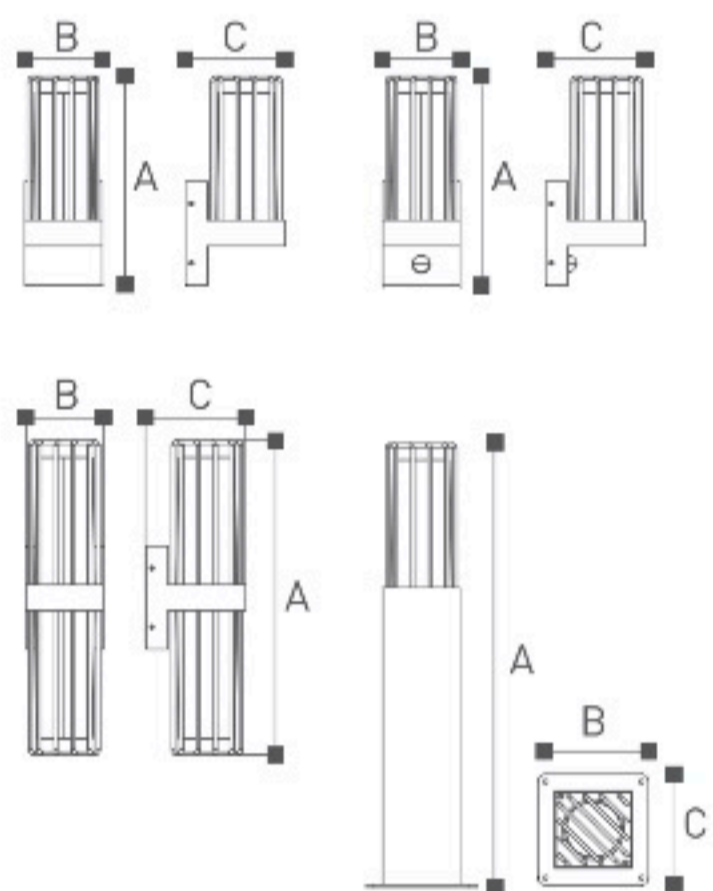

Moura 2040 Series

OMI - 20404

OMI - 20401

Уличные СТОЛБИКИ и
настенные светильники под
лампу с цоколем E27

Литой алюминиевый корпус

Прозрачный поликарбонат

Черный/ Темно-серый/
Серебристый

	Lamp	A	B	C
OMI-20401	E27 MAX . 23W	400	150	150
OMI-20402	E27 MAX . 23W	600	150	150
OMI-20403	E27 MAX . 23W	800	150	150
OMI-20404	E27 MAX . 23W	425	105	136
OMI-20405	E27 MAX . 23W	282	105	135
OMI-20405S	E27 MAX . 23W	282	105	135

Префикс S - светильник с датчиком движения