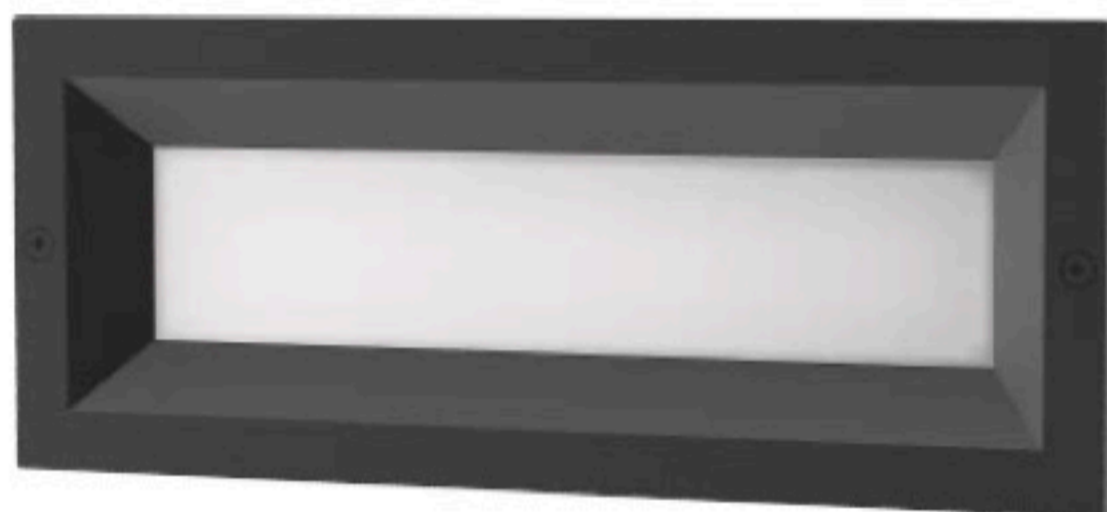

Almeria 13306