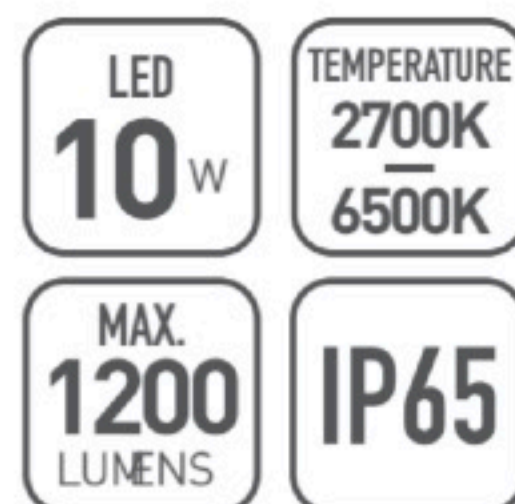

OMMANI

Inuvik

OMI-16107

Omnik 16107

	Lamp	Lumen	A	B	C
OMI - 16107	LED 10W	1200LM	175	202	40

Светодиодный уличный настенный светильник с встроенным блоком питания. Светодиоды CREE
Литой алюминиевый корпус. Матовый поликарбонат
Черный/Темно-серый/ Серебристый