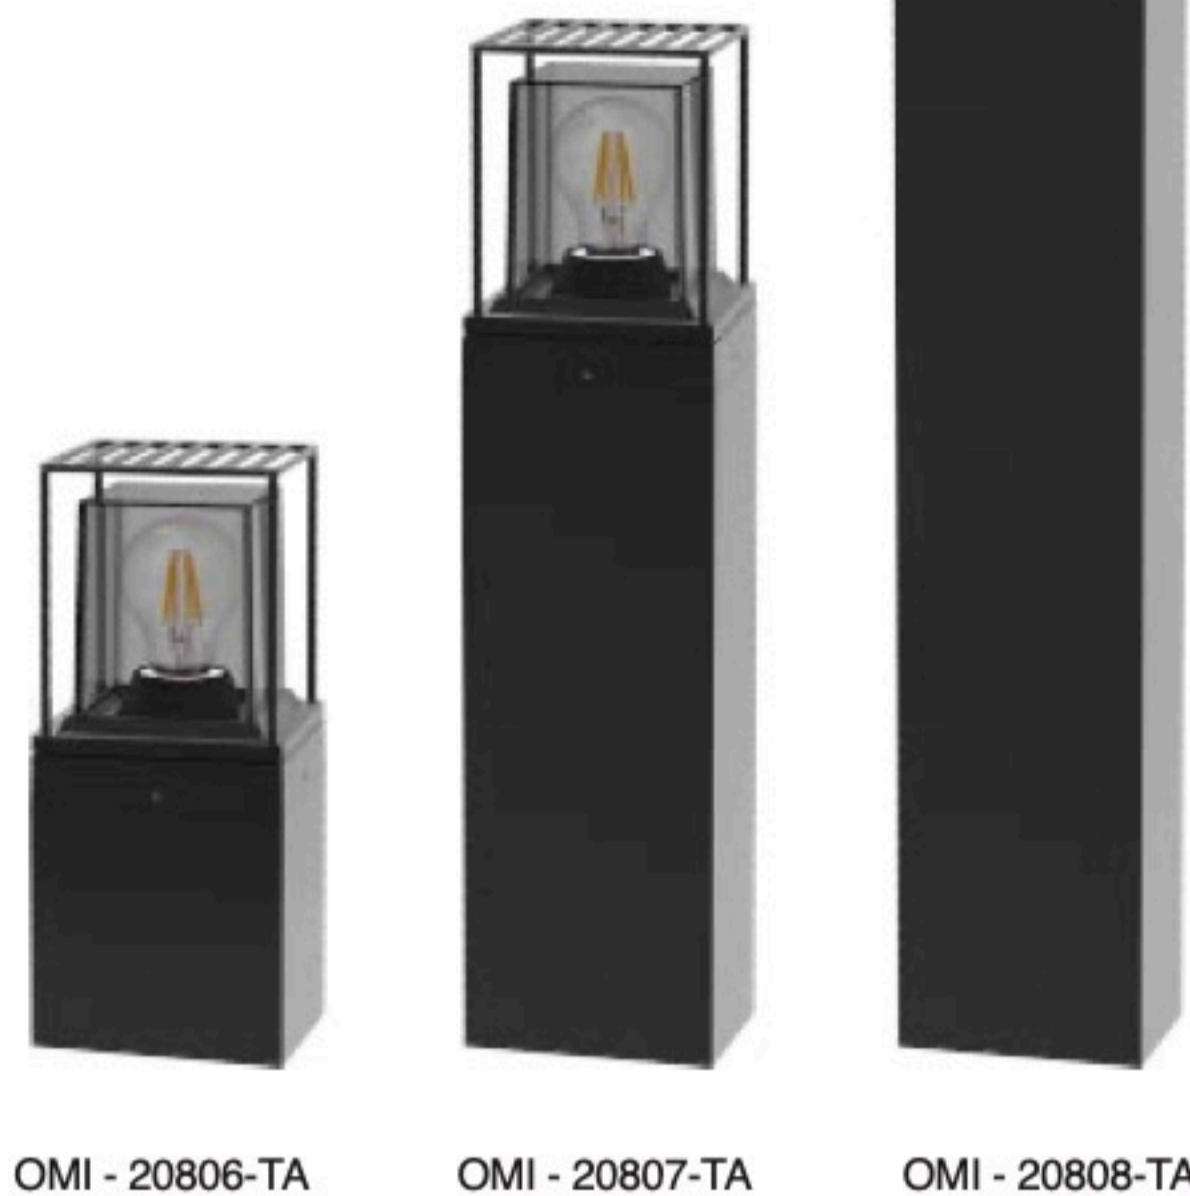

OMI - 20806-TA

OMI - 20807-TA

OMI - 20808-TA