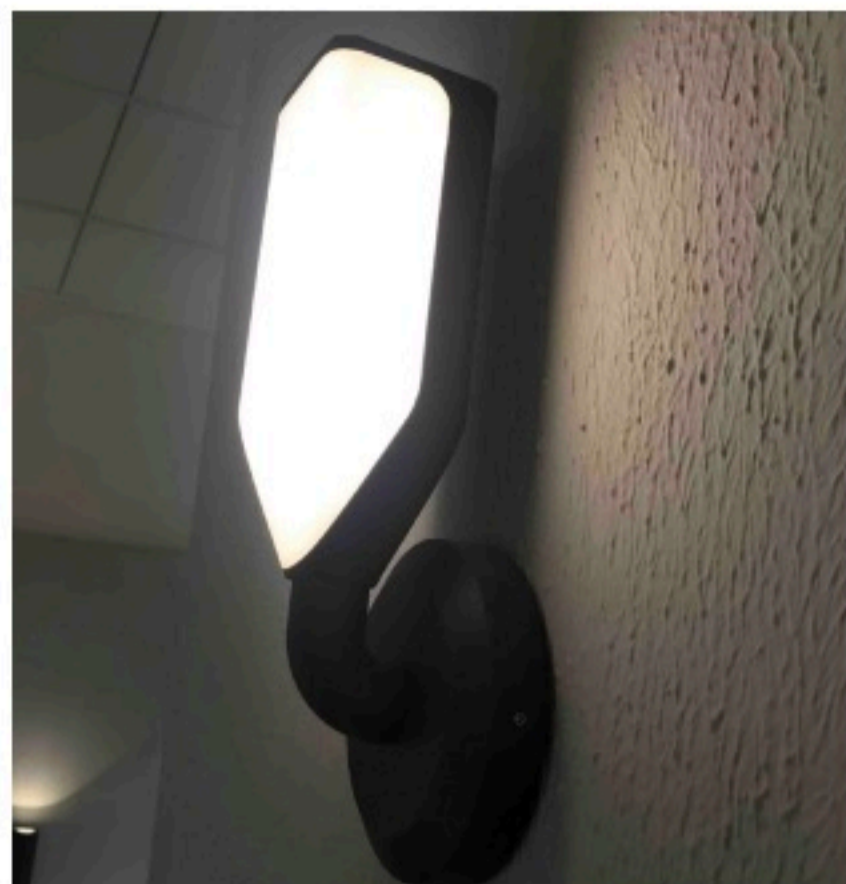

Barrax 1450 Series

OMI-14504