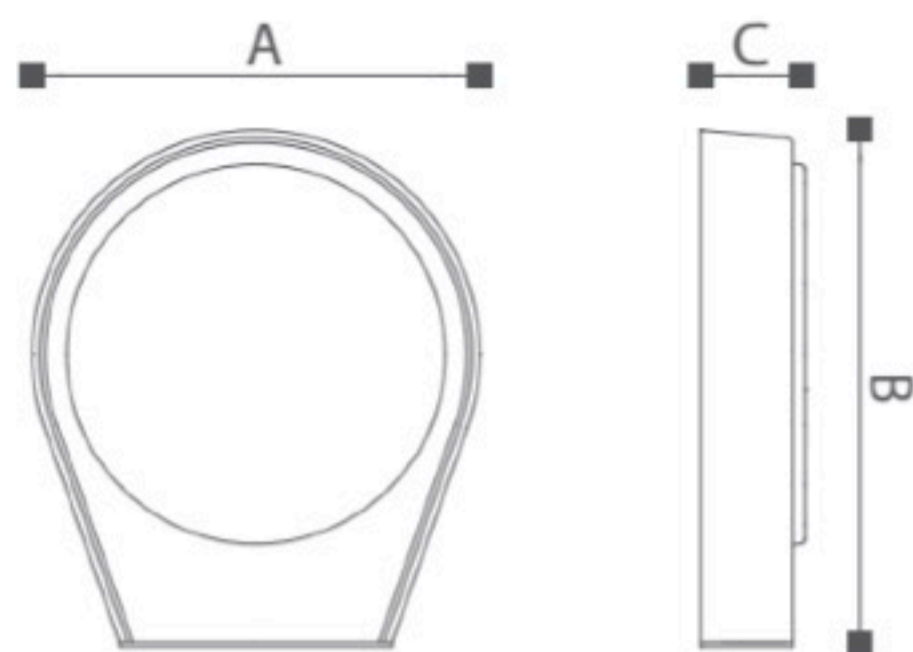

Omnik 16107