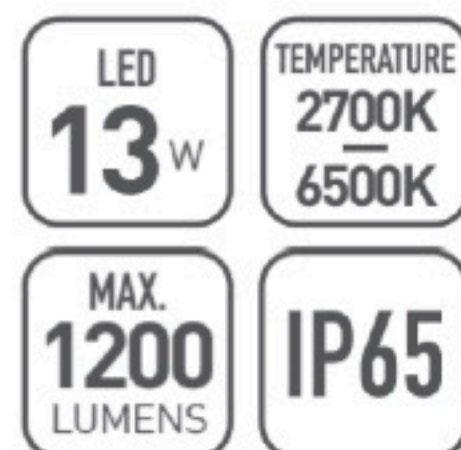

Светодиодные уличные настенные светильники с встроенным блоком питания. Светодиоды CREE
 Литой алюминиевый корпус. Матовый поликарбонат
 Черный/Темно-серый/ Серебристый

OMMANI

Plagne

OMI-18205/18205S

Plaque 18205/18205S

OMI-18205

OMI-18205S

	Lamp	Lumen	A	B	C
OMI - 18205	LED 13W	1200LM	155	182	160
OMI - 18205S	LED 7W	650LM	155	182	171

Префикс S - светильник с датчиком движения

Светодиодные уличные настенные светильники с встроенным блоком питания. Светодиоды CREE
 Литой алюминиевый корпус. Матовый поликарбонат
 Черный/Темно-серый/ Серебристый