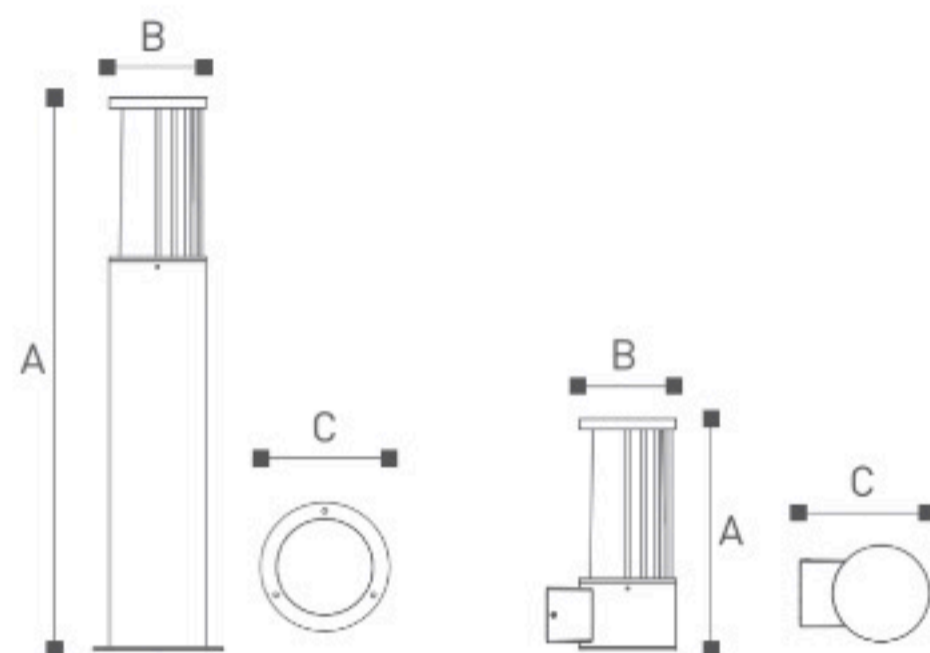

Lamp	A	B	C
OMI-20501	E27 MAX . 23W	400	Φ140	-
OMI-20502	E27 MAX . 23W	600	Φ140	-
OMI-20503	E27 MAX . 23W	800	Φ140	-
OMI-20504	E27 MAX . 23W	250	Φ105	141

Уличные СТОЛБИКИ и настенные светильники под лампу с цоколем E27

Литой алюминиевый корпус

Матовый поликарбонат

Черный/Темно-серый/ Серебристый