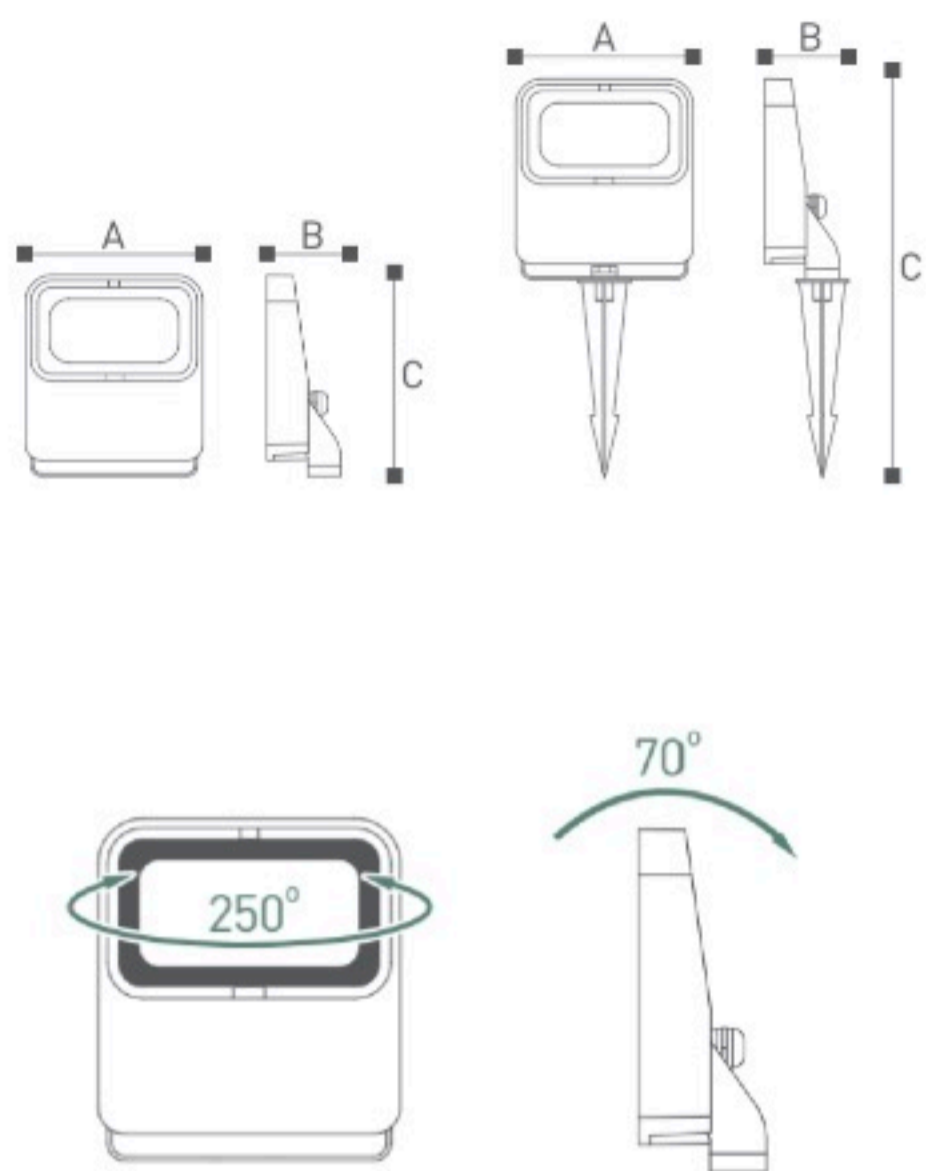

Stangvik 1520 Series

OMI-15203

OMI-15201

OMI-15202

	Lamp	Lumen	A	B	C	Beam angle
OMI -15201	LED 9W	800LM	134	56	152	10°/25°
OMI -15202	LED 9W	800LM	134	56	152	120°
OMI -15203	LED 9W	800LM	134	64	303	10°/25°
OMI -15204	LED 9W	800LM	134	64	303	120°

Светодиодные газонные прожектора с встроенным блоком питания. Светодиоды CREE
Литой алюминиевый корпус. Прозрачный поликарбонат
Черный/Темно-серый/ Серебристый

LED 9W	TEMPERATURE 2700K 6500K
MAX. 800 LUMENS	IP65