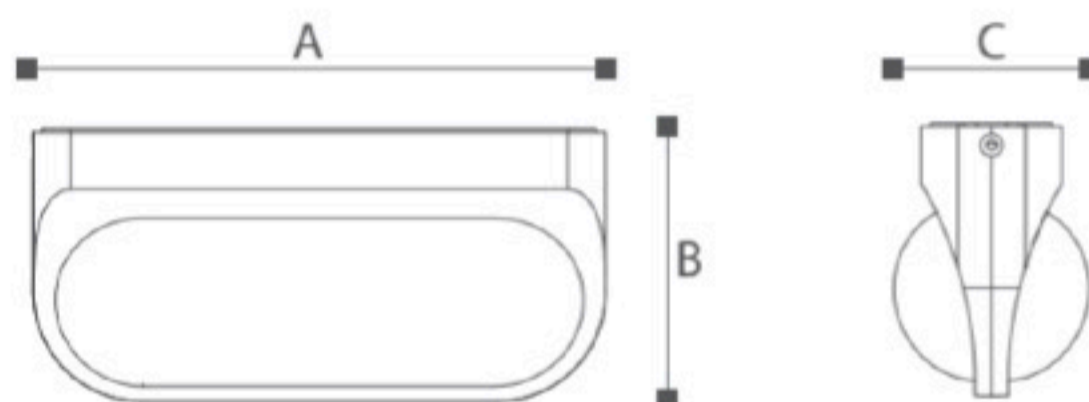

Broager 17201/17209