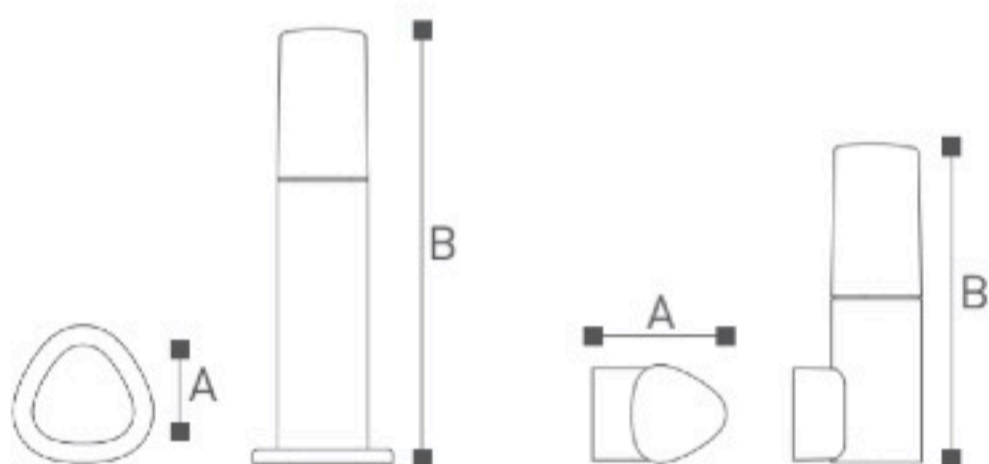

Olvera 1360 Series

OMI-13604

OMI-13601

OMI-13602

OMI-13603

	Lamp	A	B
OMI -13601	E27 18W	72	300
OMI -13602	E27 18W	72	500
OMI -13603	E27 18W	72	800
OMI -13604	E27 18W	107	250

Уличные СТОЛБИКИ и настенный светильник под лампу с цоколем E27. Литой алюминиевый корпус
 Матовый поликарбонат
 Черный/ Темно-серый/ Серебристый