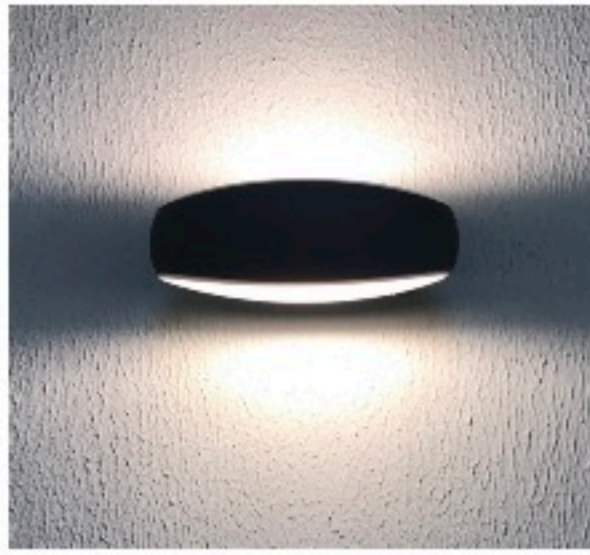

Forbygda 1550 Series

OMI-15504

OMI-15501

	Lamp	Lumen	A	B	C
OMI -15501	LED 9W	810LM	200	300	80
OMI -15502	LED 9W	810LM	200	500	80
OMI -15503	LED 9W	810LM	200	800	80
OMI -15504	LED 9W	810LM	200	112	80

Уличные светодиодные СТОЛБИКИ и настенный светильник
Литой алюминиевый корпус. Светодиоды CREE
Матовый поликарбонат
Черный/ Темно-серый/ Серебристый

LED 9 W	TEMPERATURE 2700K — 6500K
MAX 810 LUMENS	IP54