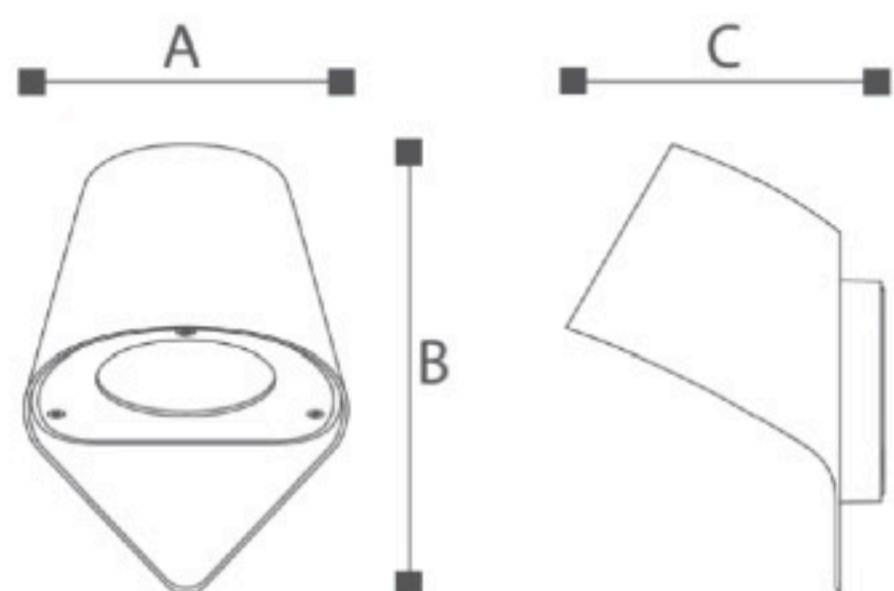

Faraon 18201