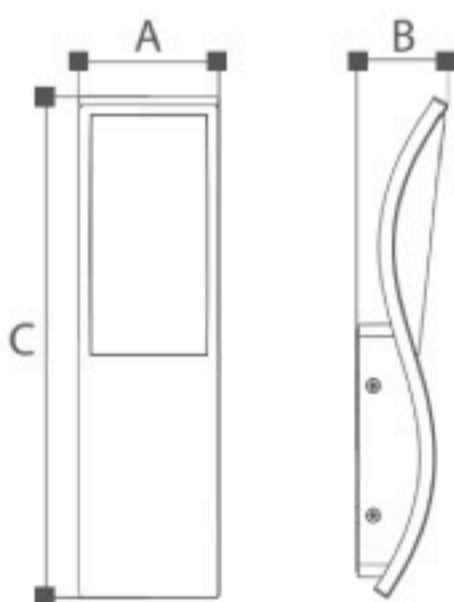

Labro 19305

	Lamp	Lumen	A	B	C
OMI-19305	LED 7W	650LM	75	49	270

Светодиодный уличный настенный светильник с встроенным блоком питания. Светодиоды OSRAM
Литой алюминиевый корпус
Матовый поликарбонат
Черный/Темно-серый/ Серебристый

LED 7 W	TEMPERATURE 2700K 6500K
MAX. 650 LUMENS	IP65