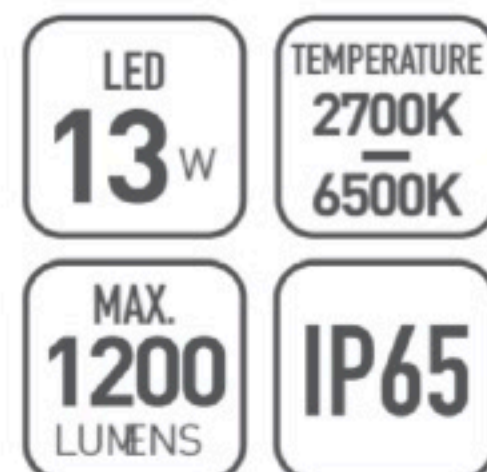

LED 9 W	TEMPERATURE 2700K 6500K
MAX. 810 LUMENS	IP65

OMMANI

Vartdal

OMI-15107

Vartdal 15107

	Lamp	Lumen	A	B	C
OMI -15107	LED 13W	1200LM	200	220	70

Светодиодный уличный настенный светильник с встроенным блоком питания. Светодиоды CREE
Литой алюминиевый корпус. Матовый поликарбонат
Черный/Темно-серый/ Серебристый