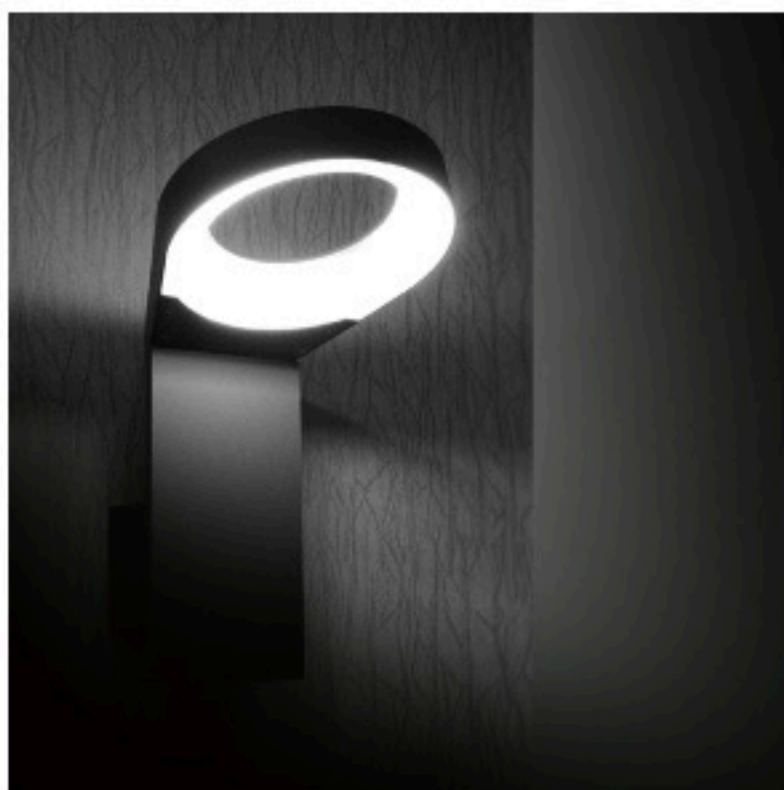

OMI-12104

OMI-12101

OMI-12102

OMI-12103

	Lamp	Lumen	A	B
OMI -12101	LED 7W	520LM	235	300
OMI -12102	LED 7W	520LM	235	500
OMI -12103	LED 7W	520LM	235	800
OMI -12104	LED 7W	520LM	235	250

Уличные светодиодные СТОЛБИКИ и настенный светильник
 Литой алюминиевый корпус. Светодиоды CREE
 Матовый поликарбонат
 Черный/ Темно-серый/ Серебристый