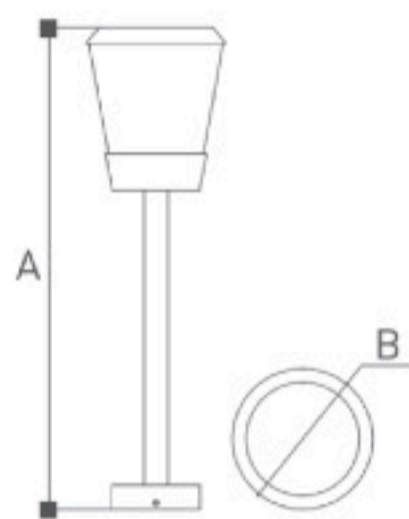

Osoudun 1960 Series

OMI-19601

	Lamp		A	B	C
OMI -19601	E27	Max. 23W	600	Φ175	175
OMI -19602	E27	Max. 23W	800	Φ175	175
OMI -19603	E27	Max. 23W	1000	Φ175	175
OMI -19604	E27	Max. 23W	400	Φ175	204
OMI -19604S	E27	Max. 23W	400	Φ175	204

Префикс S - светильник с датчиком движения

Уличные СТОЛБИКИ и настенные светильники под лампу с цоколем E27
Литой алюминиевый корпус. Прозрачный поликарбонат
Черный/ Темно-серый/ Серебристый