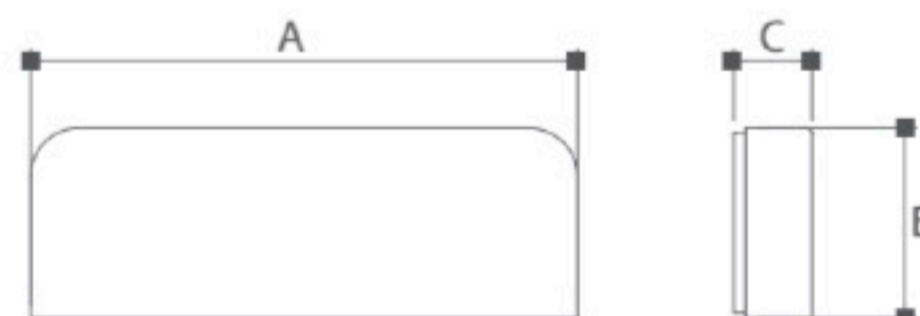

Vestnes 15105