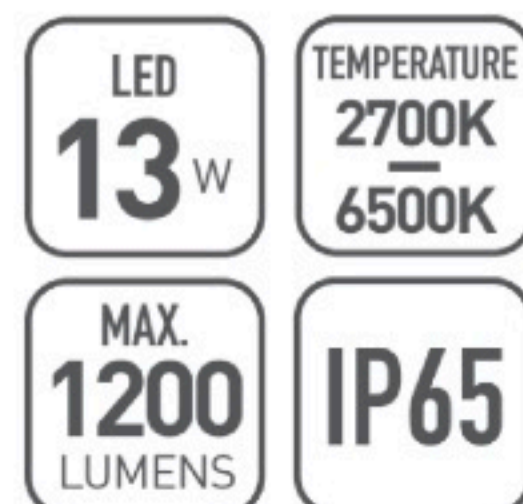

OMMANI

Boulund

OMI-17203

Boulund 17203

	Lamp	Lumen	A	B	C
OMI - 17203	LED 13W	1200LM	223	130	105

Светодиодный уличный настенный светильник с встроенным блоком питания. Поворот на 180 градусов
Светодиоды CREE. Матовый поликарбонат
Литой алюминиевый корпус
Черный/Темно-серый/ Серебристый