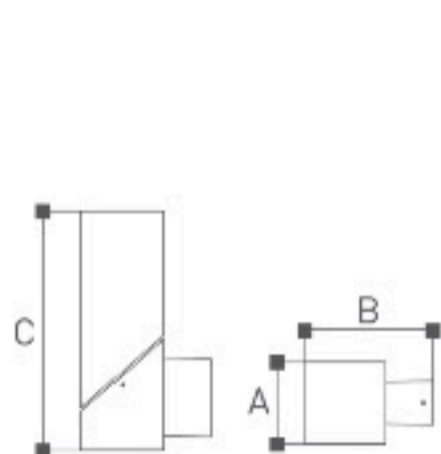

Nevers 1950 Series

OMI-19501

	Lamp	A	B	C
OMI-19501	E27 Max. 23W	85	85	400
OMI-19502	E27 Max. 23W	85	85	600
OMI-19503	E27 Max. 23W	85	85	800
OMI-19504	E27 Max. 23W	85	135	250
OMI-19504S	E27 Max. 23W	85	148	275

Префикс S - светильник с датчиком движения

Уличные СТОЛБИКИ и настенные светильники под лампу с цоколем E27
Литой алюминиевый корпус. Прозрачный поликарбонат
Черный/ Темно-серый/ Серебристый