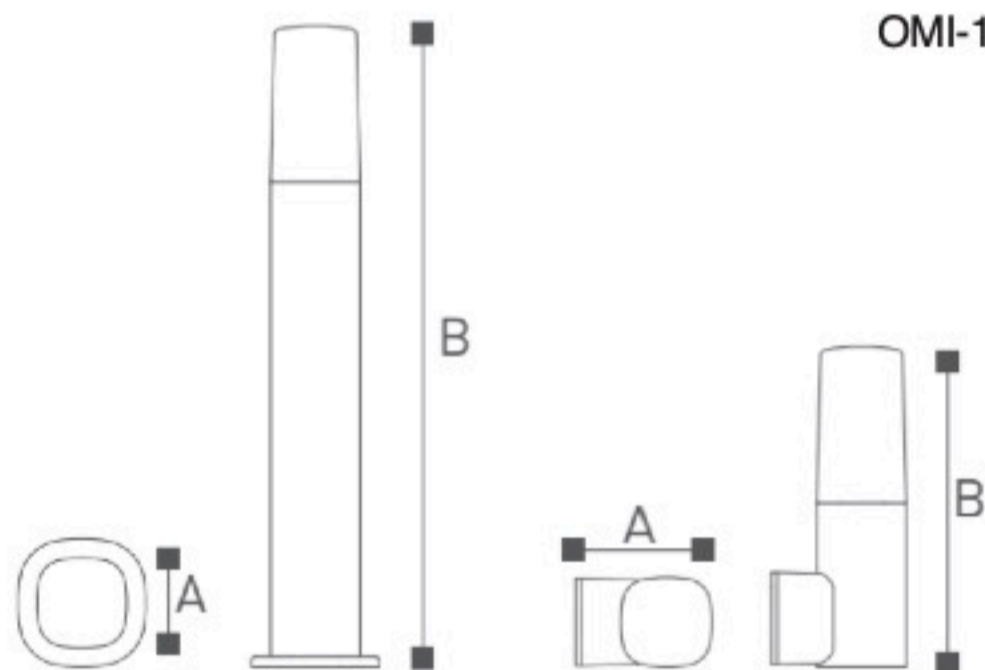

LED 7^W	TEMPERATURE 2700K — 6500K
MAX. 520 LUMENS	IP54

OMMANI

Yulara

OMI-1430 Series

Yulara 1430 Series

OMI-14304

OMI-14301

OMI-14302