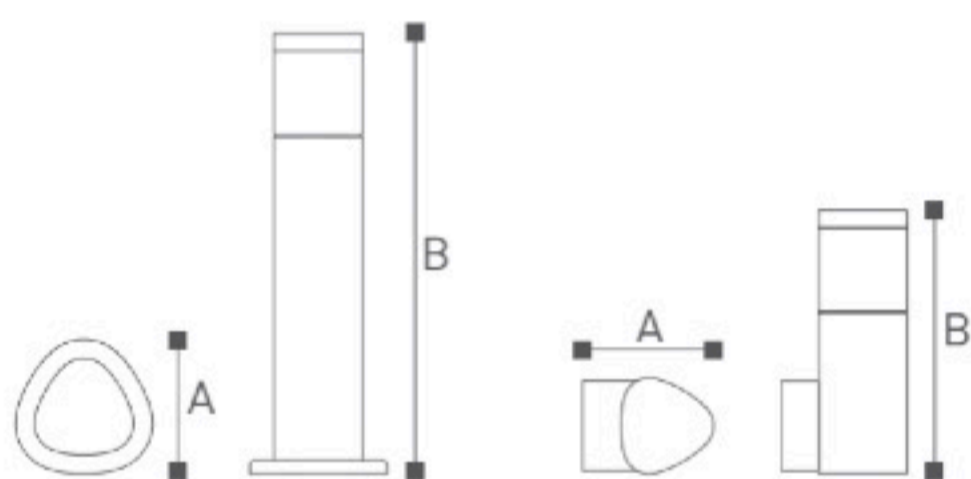

Villamartion 1370 Series

OMI-13704

OMI-13701

	Lamp	Lumen	A	B
OMI -13701	LED 7W	520LM	110	300
OMI -13702	LED 7W	520LM	110	500
OMI -13703	LED 7W	520LM	110	800
OMI -13704	LED 7W	520LM	107	200

Уличные светодиодные СТОЛБИКИ и настенный светильник
Литой алюминиевый корпус. Светодиоды CREE
Матовый поликарбонат
Черный/ Темно-серый/ Серебристый

LED 7^W	TEMPERATURE 2700K — 6500K
MAX. 520 LUMENS	IP54