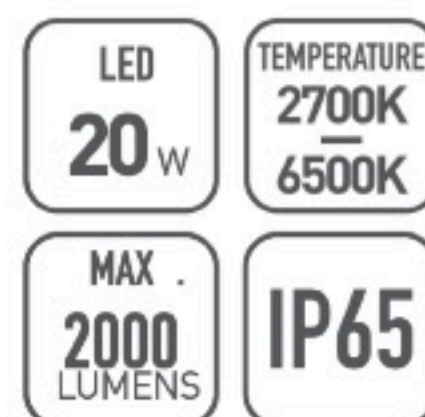

Lamp	Lumen	A	B	C
OMI-20131	LED 20W	2000LM	300	80	175
OMI-20132	LED 20W	2000LM	500	80	175
OMI-20133	LED 20W	2000LM	800	80	175
OMI-20134	LED 20W	2000LM	250	88	167

Уличные светодиодные СТОЛБИКИ и настенный светильник
Литой алюминиевый корпус
Полупрозрачный поликарбонат
Светодиоды CREE
Черный/ Темно-серый/ Серебристый