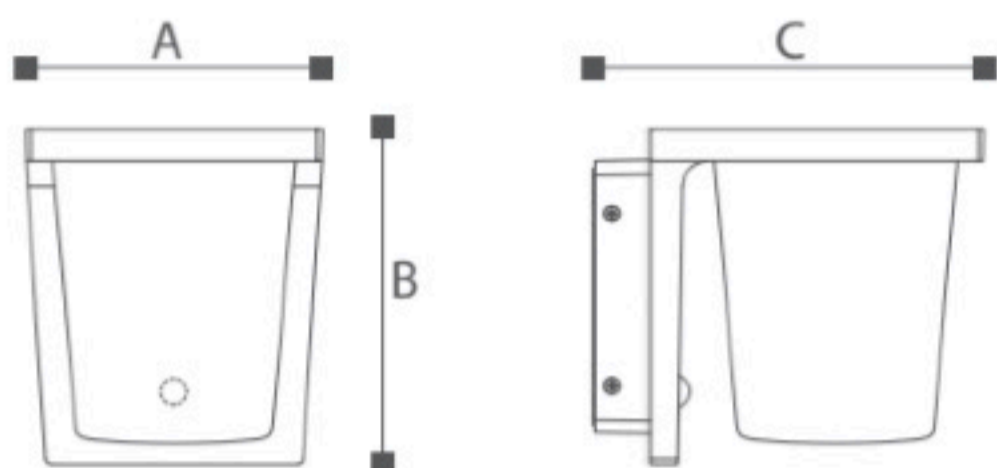

OMMANI

Imply

OMI-18204/18204S

Imphy 18204/18204S

OMI-18204

OMI-18204S

	Lamp	Lumen	A	B	C
OMI - 18204	LED 13W	1200LM	141	157	184
OMI - 18204S	LED 13.5W	1200LM	141	157	184

Префикс S - светильник с датчиком движения