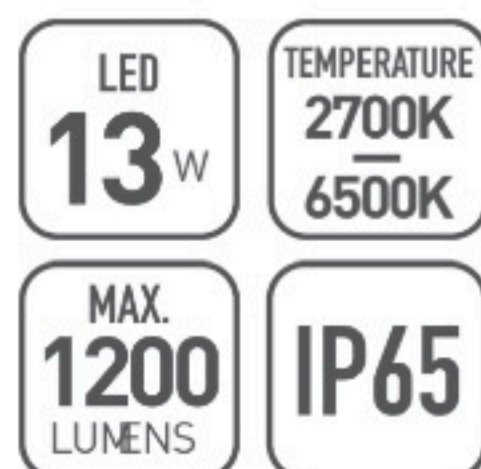

OMMANI

Almeria

OMI-13306

Almeria 13306

	Lamp	Lumen	A	B	C
OMI -13306	LED 6W	1200LM	250	98	90

Уличный светодиодный настенный архитектурный прожектор
Подсветка периметра здания. Литой алюминиевый корпус
Матовый поликарбонат. Светодиоды CREE
Черный/ Темно-серый/ Серебристый