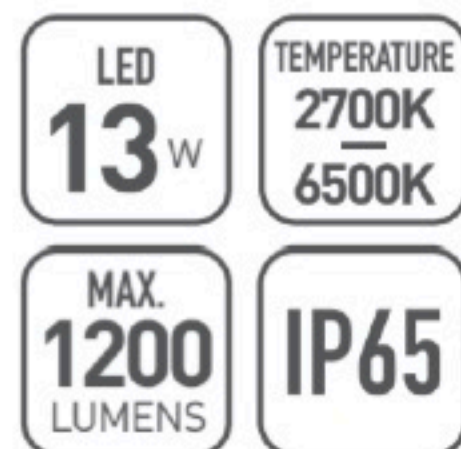

OMMANI

Faraon

OMI-18201

Faraon 18201

	Lamp	A	B	C
OMI - 18201	GU10 Max. 35W	134	187	132

Светодиодный уличный настенный светильник с встроенным блоком питания. Светодиоды OSRAM
Литой алюминиевый корпус. Закаленное стекло
Черный/Темно-серый/ Серебристый

OMMANI

Imply

OMI-18204/18204S

Imphy 18204/18204S

OMI-18204

OMI-18204S

	Lamp	Lumen	A	B	C
OMI - 18204	LED 13W	1200LM	141	157	184
OMI - 18204S	LED 13.5W	1200LM	141	157	184

Префикс S - светильник с датчиком движения

Светодиодные уличные настенные светильники с встроенным блоком питания. Светодиоды CREE
 Литой алюминиевый корпус. Матовый поликарбонат
 Черный/Темно-серый/ Серебристый

OMMANI

Plagne

OMI-18205/18205S

Plaque 18205/18205S