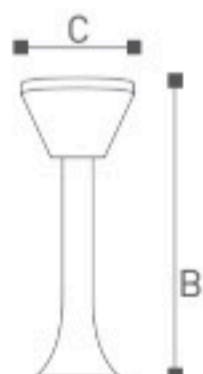

Cavalese 1460 Series

OMI-14604

OMI-14601

	Lamp	Lumen	A	B	C
OMI -14601	LED 7W	520LM	126	300	132
OMI -14602	LED 7W	520LM	126	500	132
OMI -14603	LED 7W	520LM	126	800	132
OMI -14604	LED 7W	520LM	160	110	132

Уличные светодиодные СТОЛБИКИ и настенный светильник
Литой алюминиевый корпус. Светодиоды CREE
Матовый поликарбонат
Черный/Темно-серый/ Серебристый

LED 7W	TEMPERATURE 2700K — 6500K
MAX. 520 LUMENS	IP54