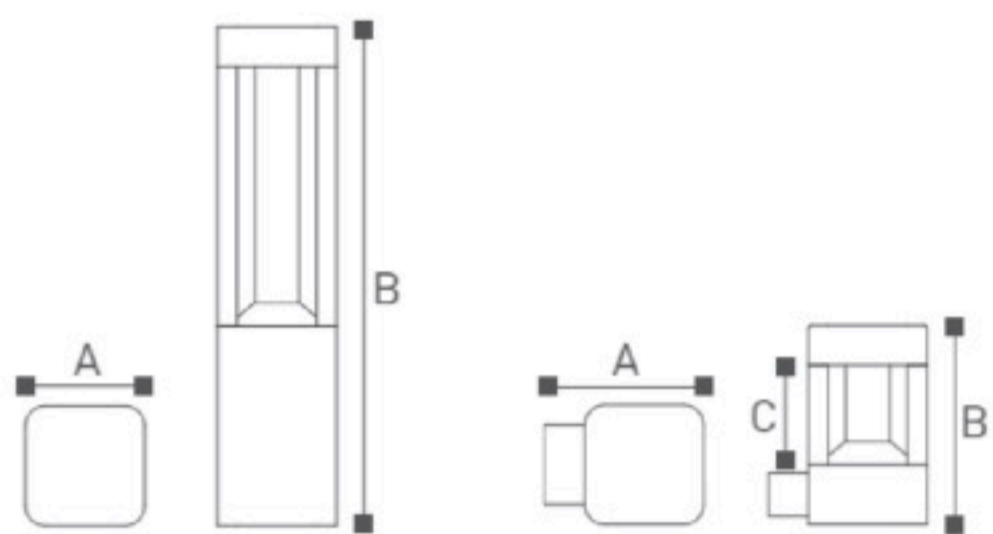

Padona 1230 Series

OMI-12307

OMI-12304

	Lamp	Lumen	A	B	C
OMI -12304	LED 9W	820LM	120	500	260
OMI -12305	LED 9W	820LM	120	800	560
OMI -12306	LED 9W	820LM	170	200	100
OMI -12307	LED 9W	820LM	120	200	100

Уличные светодиодные СТОЛБИКИ и настенный светильник

Литой алюминиевый корпус. Светодиоды CREE

Матовый поликарбонат

Черный/ Темно-серый/ Серебристый

LED 9^W	TEMPERATURE 2700K — 6500K
MAX. 820 LUMENS	IP54