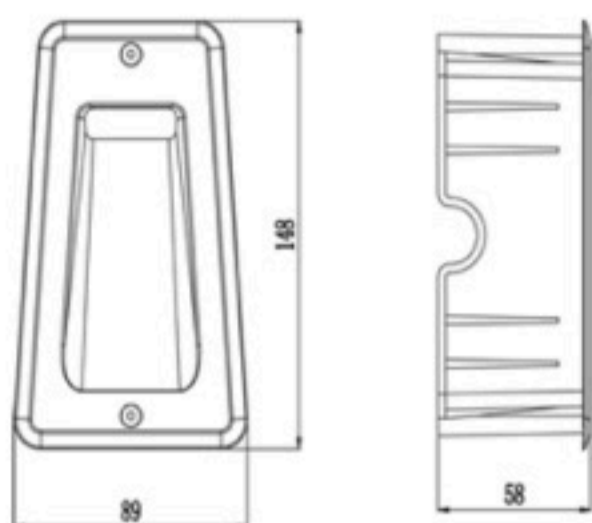

Уличные светодиодные настенные архитектурные прожектора
 Литой алюминиевый корпус
 Закаленное стекло. Светодиоды CREE
 Черный/ Темно-серый/ Серебристый

OMMANI

Totana

OMI-13301/13302

Totana 13301/13302

Pre-buried hole size