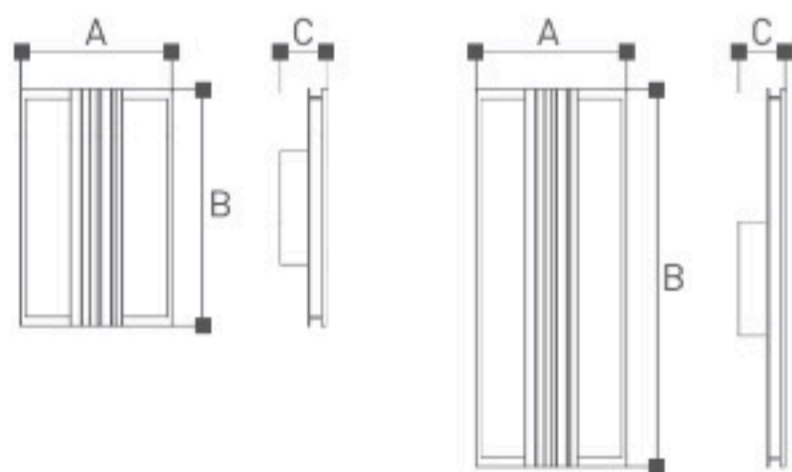

Темора

OMMANI

Темора

OMI-20106/20107

	Lamp	Lumen	A	B	C
OMI-20106	LED 20W	2000LM	160	250	60
OMI-20107	LED 20W	2000LM	160	400	60

Светодиодный уличный светильник с встроенным блоком питания
Светодиоды CREE
Литой алюминиевый корпус
Матовый поликарбонат
Черный/Темно-серый/ Серебристый