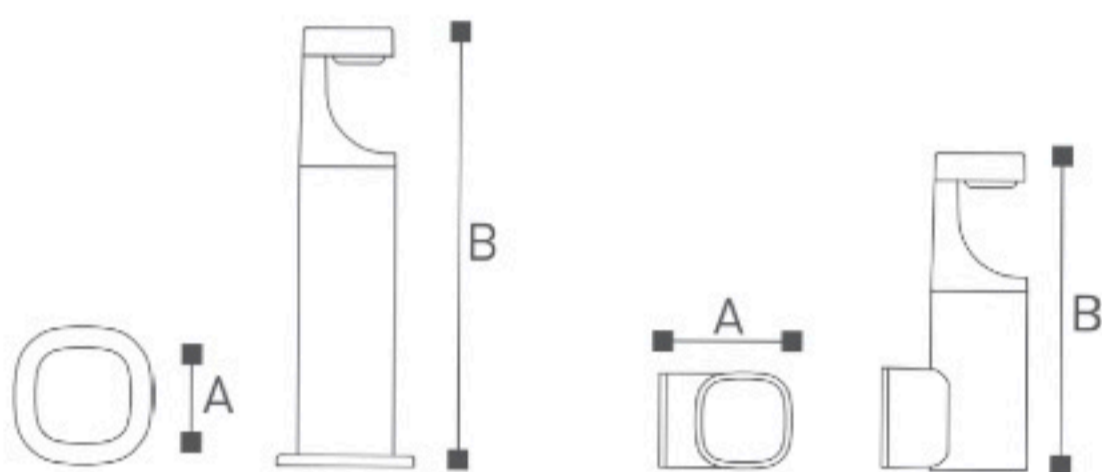

Lamp	Lumen	A	B
OMI -14405	LED 7W	520LM	70	300
OMI -14406	LED 7W	520LM	70	500
OMI -14407	LED 7W	520LM	70	800
OMI -14408	LED 7W	520LM	106	220

Уличные светодиодные СТОЛБИКИ и настенный светильник
Литой алюминиевый корпус. Светодиоды CREE
Матовый поликарбонат
Черный/ Темно-серый/ Серебристый

LED 7^W	TEMPERATURE 2700K — 6500K
MAX. 520 LUMENS	IP54