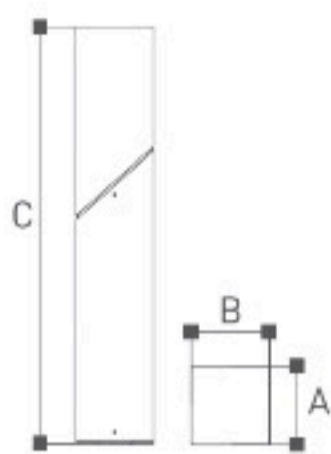

Nevers 1950 Series

OMI-19501

	Lamp	A	B	C
OMI-19501	E27 Max. 23W	85	85	400
OMI-19502	E27 Max. 23W	85	85	600
OMI-19503	E27 Max. 23W	85	85	800
OMI-19504	E27 Max. 23W	85	135	250
OMI-19504S	E27 Max. 23W	85	148	275

Префикс S - светильник с датчиком движения

Уличные СТОЛБИКИ и настенные светильники под лампу с цоколем E27
Литой алюминиевый корпус. Прозрачный поликарбонат
Черный/ Темно-серый/ Серебристый