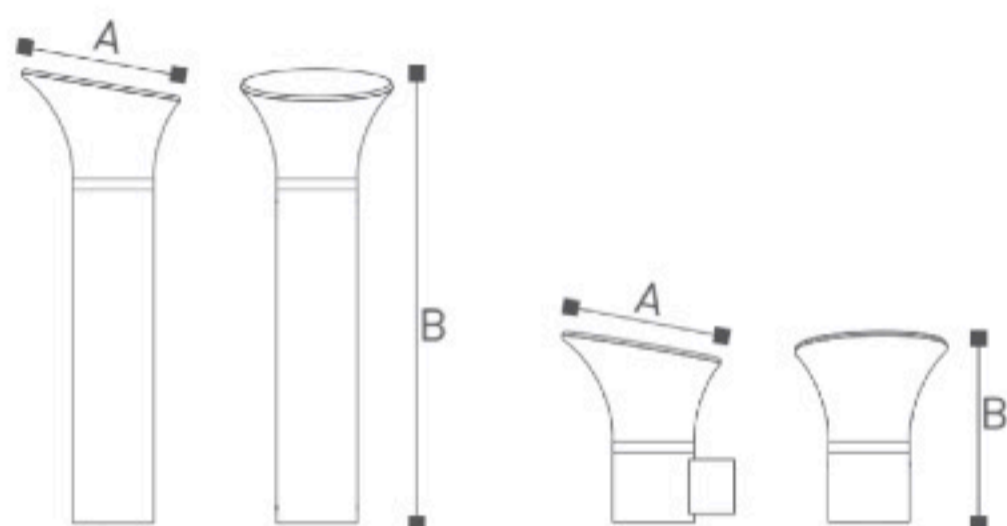

Lamp	A	B
OMI -11405	E27 23W	175	300
OMI -11406	E27 23W	175	500
OMI -11407	E27 23W	175	800
OMI -11408	E27 23W	175	200

Уличные СТОЛБИКИ и настенный светильник под лампу с цоколем E27. Литой алюминиевый корпус
Матовый поликарбонат
Черный/ Темно-серый/ Серебристый