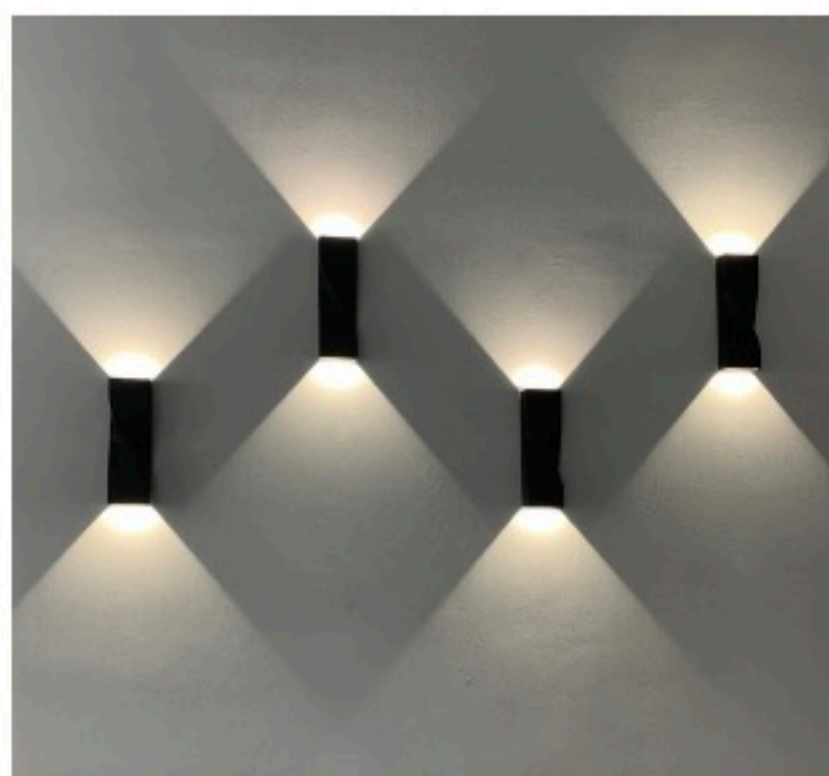

Нумерация домов. Светодиоды CREE

Литой алюминиевый корпус

Матовый поликарбонат

Черный/Темно-серый/ Серебристый

OMMANI

Chairx

OMI-18209

Chairx 18209