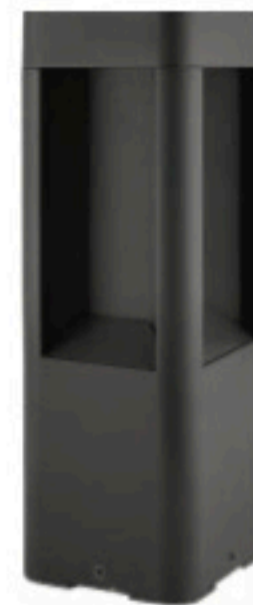

Уличные светодиодные СТОЛБИКИ и настенный светильник,
также под лампу GX53 Литой алюминиевый корпус
Светодиоды CREE
Матовый поликарбонат
Черный/ Темно-серый/ Серебристый

OMMANI

Padona

OMI-1230 Series

	Lamp	Lumen	A	B
OMI-12301	LED 9W	820LM	120	300
OMI-12302	LED 9W	820LM	120	500
OMI-12303	LED 9W	820LM	120	800