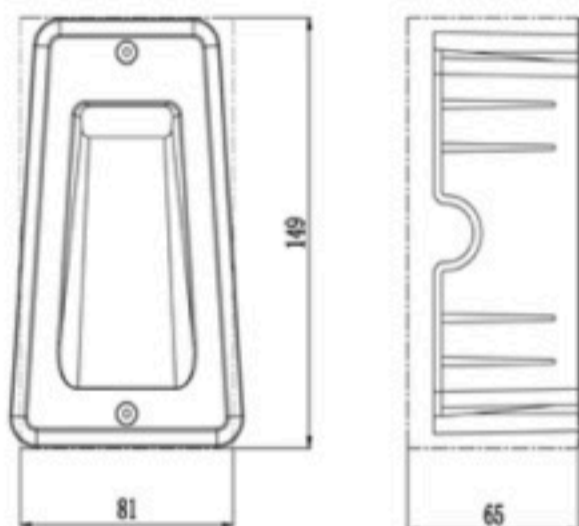

Уличные светодиодные настенные архитектурные прожектора
 Литой алюминиевый корпус
 Закаленное стекло. Светодиоды CREE
 Черный/ Темно-серый/ Серебристый

OMMANI

Totana

OMI-13301/13302

Totana 13301/13302

Pre-buried hole size