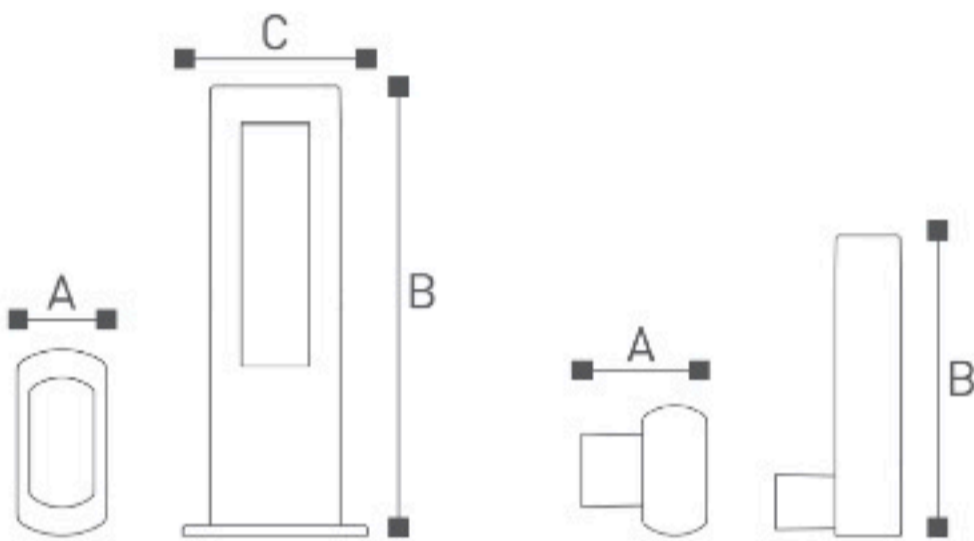

LED 7 W	TEMPERATURE 2700K — 6500K
MAX. 520 LUMENS	IP54

OMMANI

Budal

OMI-1540 Series

Budal 1540 Series

OMI-15404

OMI-15405S

OMI-15401