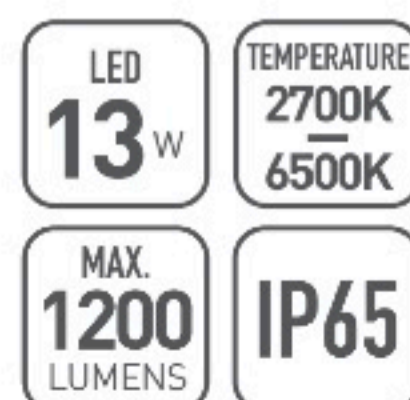

Lamp	Lumen	A	B	C
OMI-19304-A	LED 13W	1200LM	172	52	141
OMI-19304-B	LED 11W	1100LM	172	52	141

Светодиодные уличные настенные светильники с встроенным блоком питания. Светодиоды OSRAM
Литой алюминиевый корпус. Поворот на 350 градусов
Матовый и прозрачный поликарбонат
Черный/Темно-серый/ Серебристый