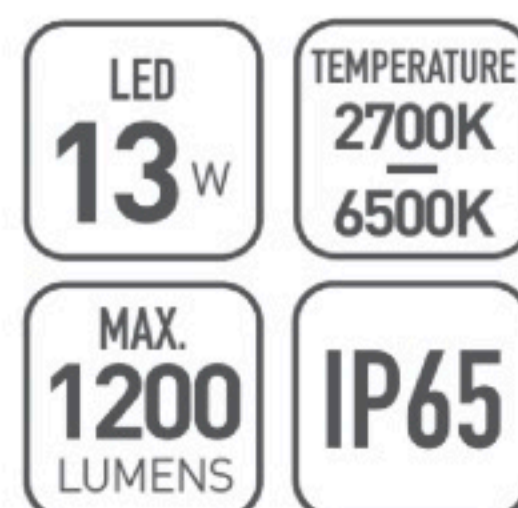

OMMANI

Vedsted

OMI-17103

Vedsted 17103

	Lamp	Lumen	A	B	C
OMI - 17103	LED 13W	1200LM	227	97	65

Светодиодный уличный настенный светильник с встроенным блоком питания. Светодиоды CREE
Литой алюминиевый корпус. Матовый поликарбонат
Черный/Темно-серый/ Серебристый