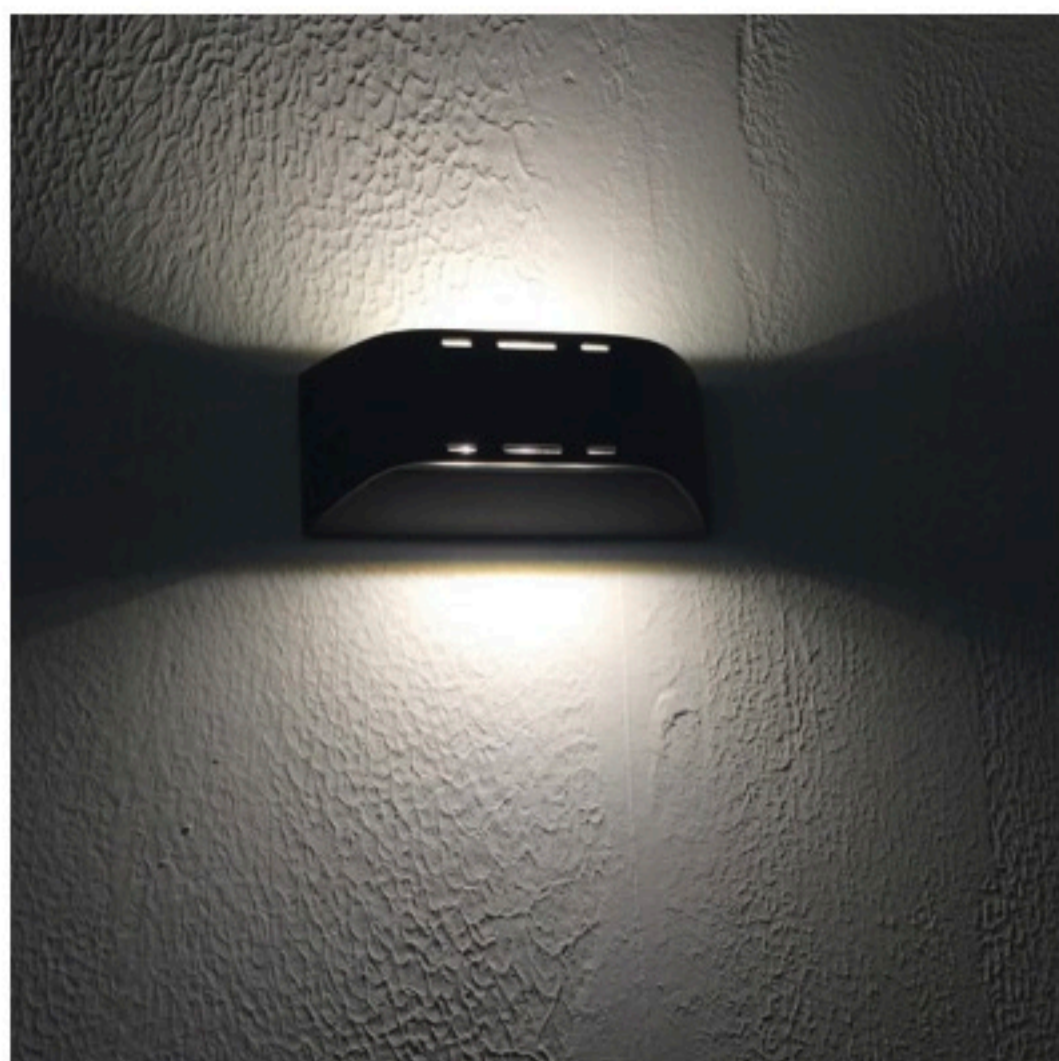

Литой алюминиевый корпус.

Закаленное стекло. Светодиоды CREE

Черный/ Темно-серый/ Серебристый

OMMANI

Requena

OMI-13101/13102

Reguena 13101/13102

	Lamp	Lumen	A	B	C
OMI - 13101	LED 3.5W	260LM	150	60	58
OMI - 13102	LED 7W	540LM	230	80	63