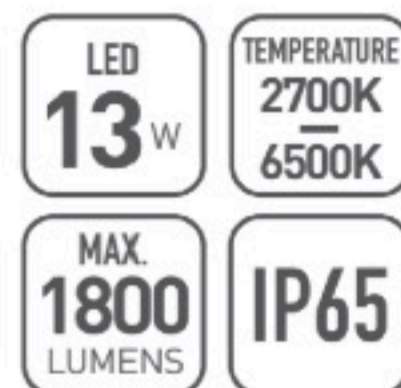

OMI - 19320

	Lamp	A	B	C
OMI-19319	E27 Max. 23W	300	175	175
OMI-19320	LED 13W	300	175	175

OMI - 19315

OMI - 19314

OMI - 19316

- Уличные светодиодные и под цоколь E27 переносные светильники.
- Литиевый аккумулятор 3 × 2200 мАч
- Безопасен при эксплуатации. Заряд: 5-6 ч
- Прост в установке, отсутствие проводки
- Время работы: 100% света 6 часов, 50% 12 часов. Можно заряжать от сети 200В