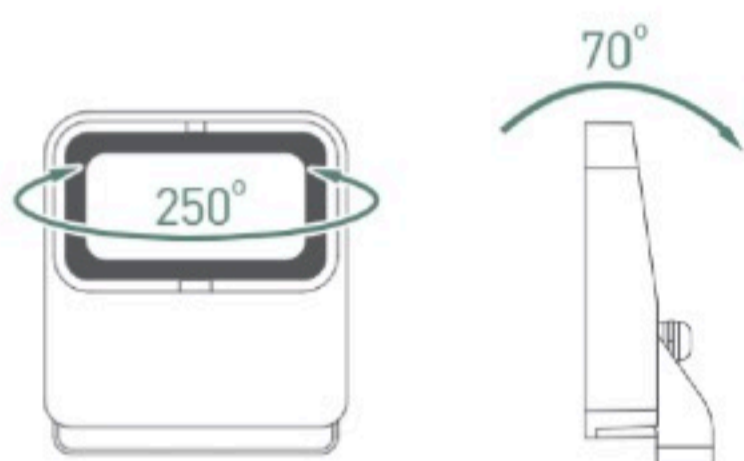

Heqgem 1530 Series

OMI-15304

	Lamp	Lumen	A	B	C	Beam angle
OMI -15301	LED 13W	1300LM	200	56	152	10°/25°
OMI -15302	LED 13W	1300LM	200	56	152	120°
OMI -15303	LED 13W	1300LM	200	64	303	10°/25°
OMI -15304	LED 13W	1300LM	200	64	303	120°

Светодиодные газонные прожектора с встроенным блоком питания. Светодиоды CREE
Литой алюминиевый корпус. Прозрачный поликарбонат
Черный/Темно-серый/ Серебристый