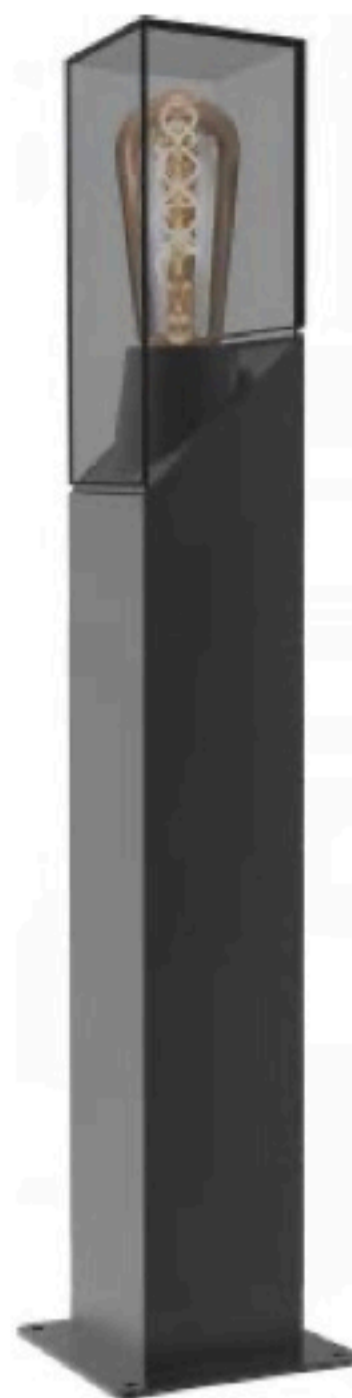

Nevers 1950 Series

OMI-19502

	Lamp	A	B	C
OMI-19501	E27 Max. 23W	85	85	400
OMI-19502	E27 Max. 23W	85	85	600
OMI-19503	E27 Max. 23W	85	85	800
OMI-19504	E27 Max. 23W	85	135	250
OMI-19504S	E27 Max. 23W	85	148	275

Префикс S - светильник с датчиком движения

Уличные СТОЛБИКИ и настенные светильники под лампу с цоколем E27
Литой алюминиевый корпус. Прозрачный поликарбонат
Черный/ Темно-серый/ Серебристый