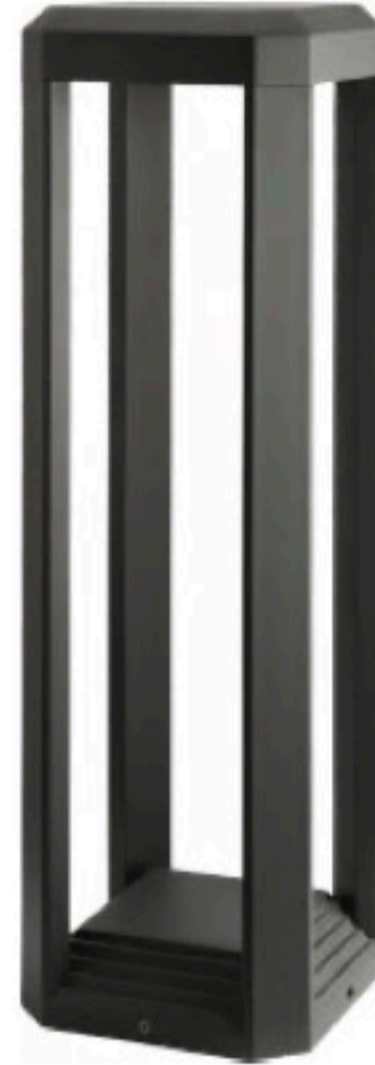

Matre 1660 Series

OMI-16604

OMI-16602

	Lamp	Lumen	A	B
OMI - 16601	LED 13W	1200LM	300	150
OMI - 16602	LED 13W	1200LM	500	150
OMI - 16603	LED 13W	1200LM	800	150
OMI - 16604	LED 13W	1200LM	160	150

Уличные светодиодные СТОЛБИКИ и настенный светильник
Литой алюминиевый корпус. Светодиоды CREE
Матовый поликарбонат
Черный/ Темно-серый/ Серебристый

LED 13^W	TEMPERATURE 2700K — 6500K
MAX. 1200 LUMENS	IP65