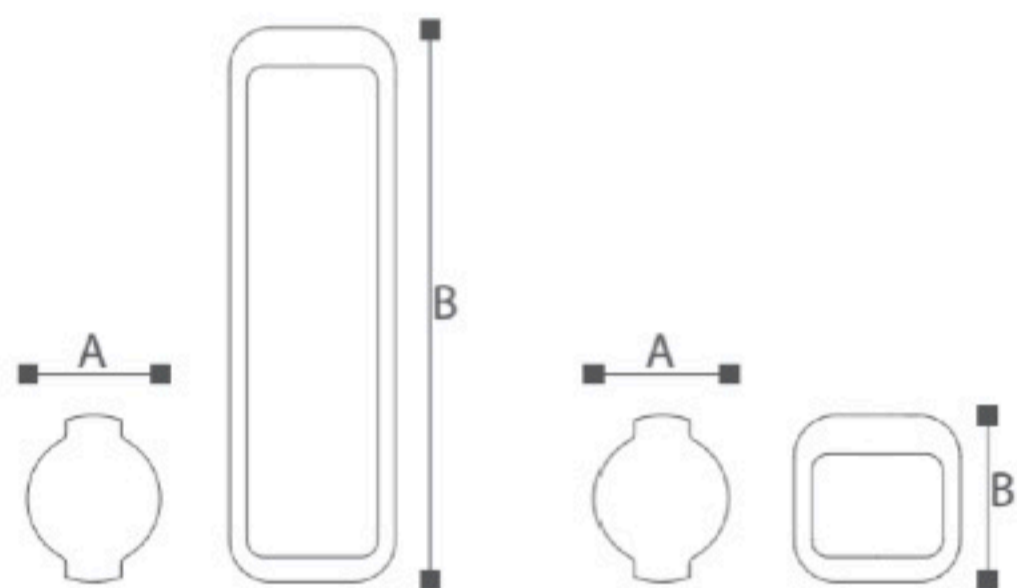

Гамма 1640 Series

Omi-16404

Omi-16401