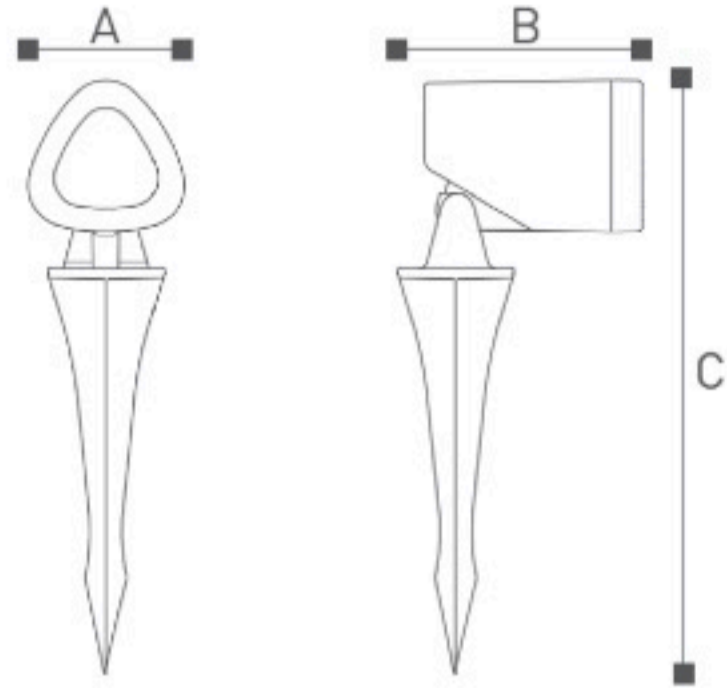

Светодиодные газонные прожектора с встроенным блоком питания. Светодиоды CREE
 Литой алюминиевый корпус. Прозрачный поликарбонат
 Черный/Темно-серый/ Серебристый

Lenora WW1210 Series

OMMANI

OMI - WW1210 Series