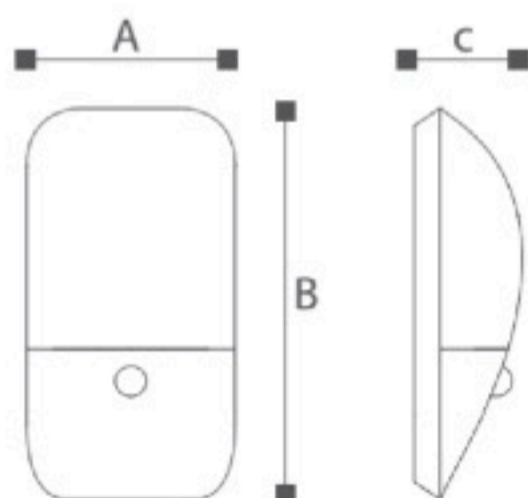

OMMANI

Hinderup

OMI-17208/17208S

Hinderup 17208/17208S

OMI-17208

OMI-17208S

	Lamp	Lumen	A	B	C
OMI - 17208	LED 10W	850LM	118	222	66
OMI - 17208S	LED 11W	850LM	118	222	66

Префикс S - светильник с датчиком движения