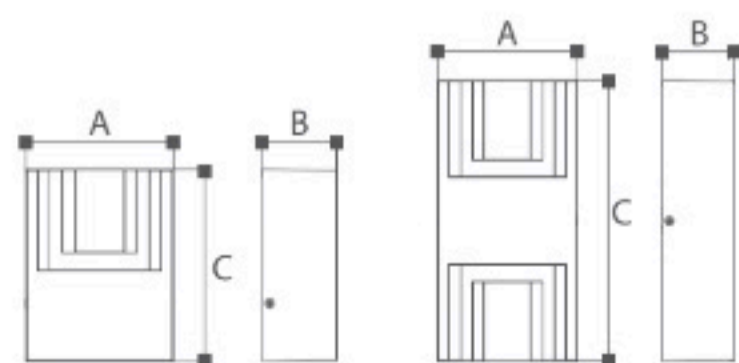

Литой алюминиевый корпус

Матовый поликарбонат

Черный/Темно-серый/ Серебристый

OMI - 19302

OMI - 19303

	Lamp	Lumen	A	B	C
OMI-19302	LED 7W	600LM	120	61	157
OMI-19303	LED 13W	1200LM	120	61	240

Уличные светодиодные настенные архитектурные прожектора
 Литой алюминиевый корпус
 Закаленное стекло
 Светодиоды CREE.
 Черный/ Темно-серый/ Серебристый