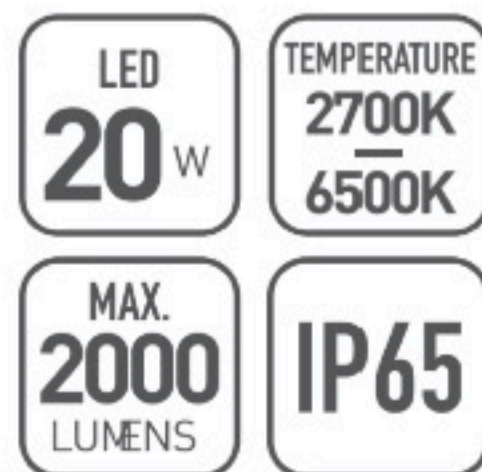

OMMANI

Dyrhus

OMI-17210

Dyrhus 17210

	Lamp	Lumen	A	B	C
OMI - 17210	LED 11W	1000LM	106	200	62

Уличный светодиодный настенный архитектурный прожектор. Литой алюминиевый корпус
Закаленное стекло. Светодиоды CREE
Черный/ Темно-серый/ Серебристый