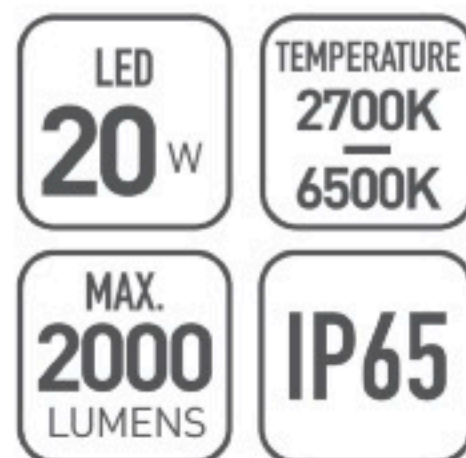

Темора

OMMANI

Темора

OMI-20106/20107

	Lamp	Lumen	A	B	C
OMI-20106	LED 20W	2000LM	160	250	60
OMI-20107	LED 20W	2000LM	160	400	60

Светодиодный уличный светильник с встроенным блоком питания
Светодиоды CREE
Литой алюминиевый корпус
Матовый поликарбонат
Черный/Темно-серый/ Серебристый