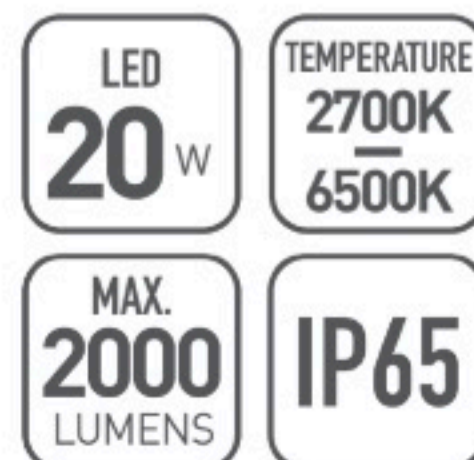

Binda 20105

	Lamp	Lumen	A	B	C
OMI-20105	LED 20W	2000LM	300	300	64

Светодиодный уличный светильник (панель) с встроенным блоком питания.

Литой алюминиевый корпус с декоративным обрамлением
Матовый поликарбонат

Светодиоды CREE

Черный/ Темно-серый/Серебристый