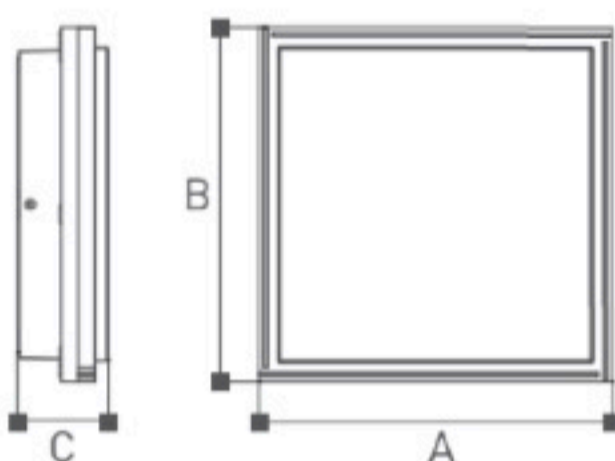

Binda 20105

	Lamp	Lumen	A	B	C
OMI-20105	LED 20W	2000LM	300	300	64

Светодиодный уличный светильник (панель) с встроенным блоком питания.

Литой алюминиевый корпус с декоративным обрамлением
Матовый поликарбонат

Светодиоды CREE

Черный/ Темно-серый/Серебристый