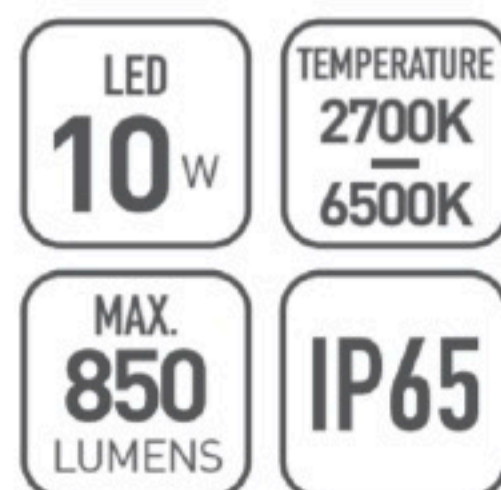

OMMANI

Tacuil

OMI-17102

Tacuil 17102

	Lamp	Lumen	A	B	C
OMI - 17102	LED 10W	850LM	125	137	50

Светодиодный уличный настенный светильник с встроенным блоком питания. Светодиоды CREE
Литой алюминиевый корпус. Матовый поликарбонат
Черный/Темно-серый/ Серебристый