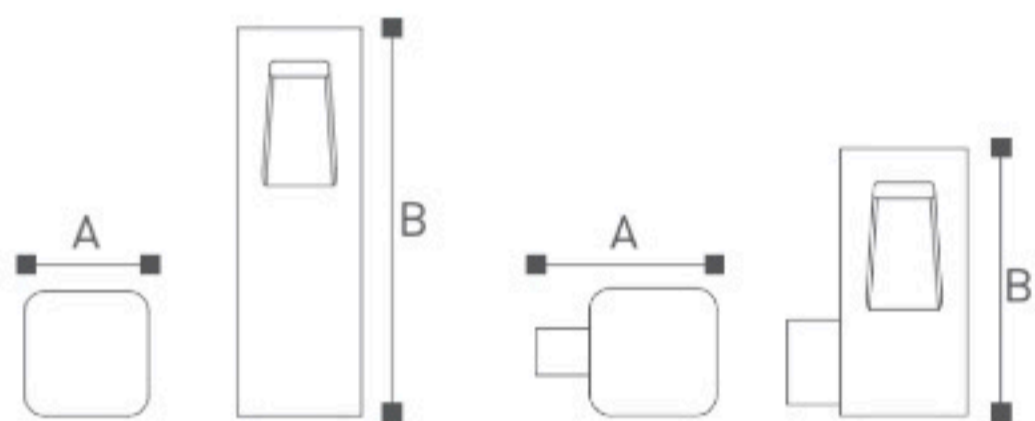

Canha 1250 Series

OMI-12508