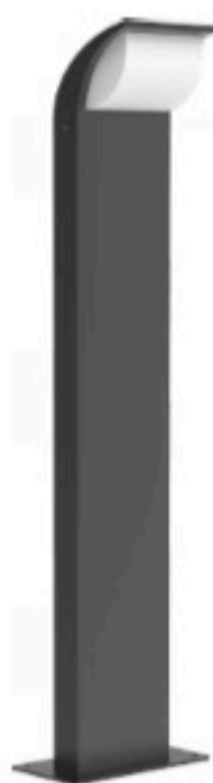

Issoudun 1990 Series

OMI-19904

OMI-19904S

OMI-19901

	Lamp	Lumen	A	B	C
OMI -19901	LED 7W	650LM	600	90	140
OMI -19902	LED 7W	650LM	800	90	140
OMI -19903	LED 7W	650LM	1000	90	140
OMI -19904	LED 7W	650LM	200	105	100
OMI -19904S	LED 7W	650LM	200	105	100

Префикс S - светильник с датчиком движения

Уличные светодиодные СТОЛБИКИ и настенные светильники
Литой алюминиевый корпус. Матовый поликарбонат
Черный/ Темно-серый/ Серебристый. Светодиоды CREE