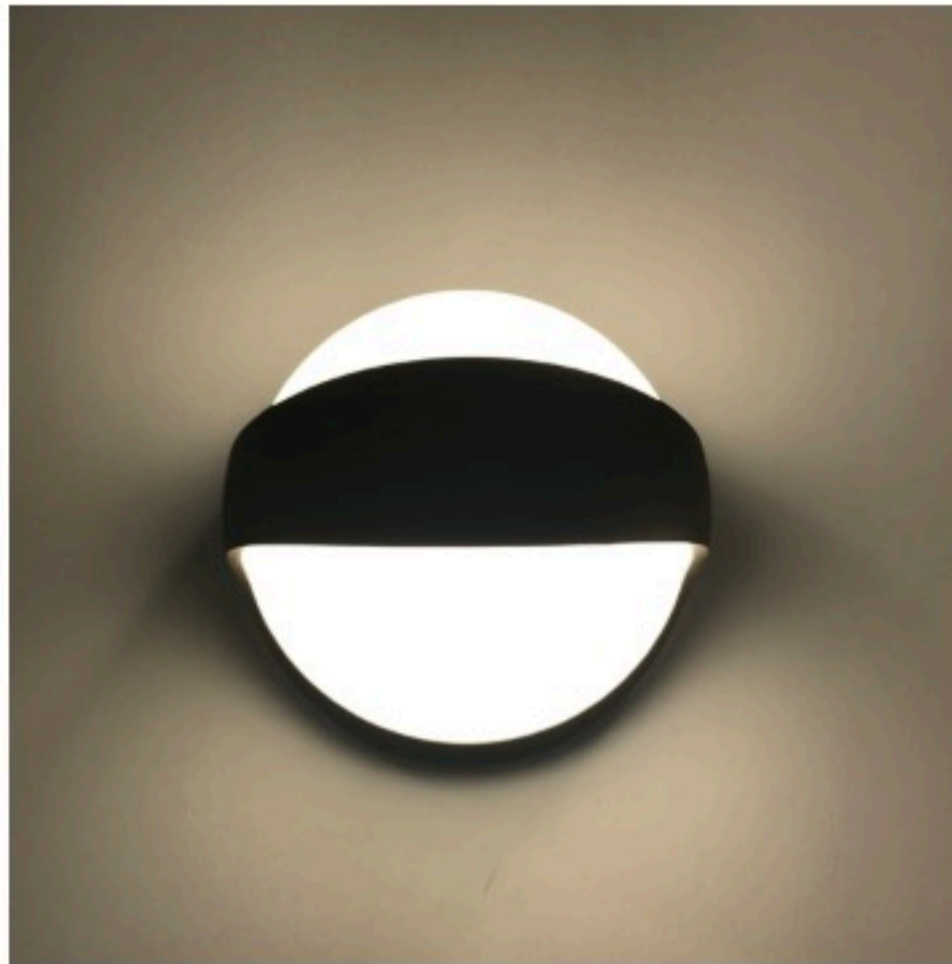

Borgund 15103

	Lamp	Lumen	A	B	C
OMI - 15103	LED 13W	1200LM	200	200	180

Светодиодный уличный настенный светильник с встроенным блоком питания. Светодиоды CREE
Литой алюминиевый корпус. Матовый поликарбонат
Черный/Темно-серый/ Серебристый

LED 13^W	TEMPERATURE 2700K 6500K
MAX. 1200 LUMENS	IP65