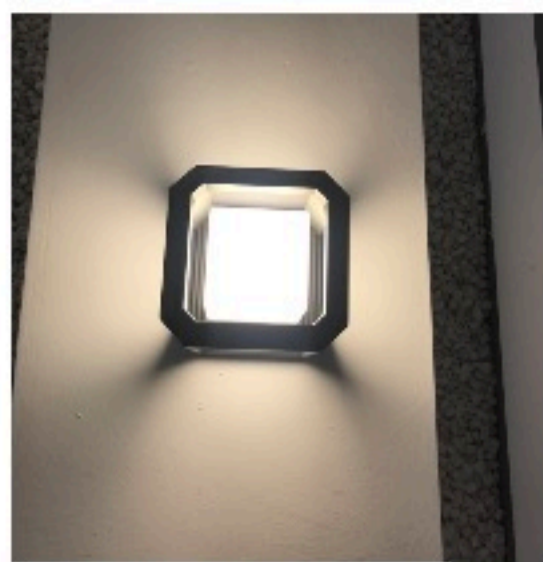

Вовенан 16101/16102