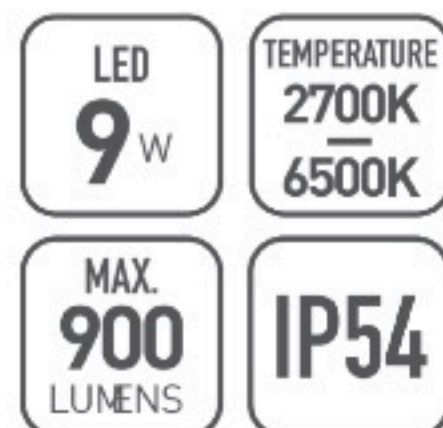

Lamp	Lumen	A	B	C
OMI -12204	LED 9W	900LM	150	500	260
	GX53 11W		150	500	260
OMI -12205	LED 9W	900LM	150	800	560
	GX53 11W		150	800	560
OMI -12206	LED 9W	900LM	200	250	130
	GX53 11W		200	250	130
OMI -12207	LED 9W	900LM	150	200	100
	GX53 11W		150	200	100

Уличные светодиодные СТОЛБИКИ и настенный светильник,
также под лампу GX53 Литой алюминиевый корпус
Светодиоды CREE
Матовый поликарбонат
Черный/ Темно-серый/ Серебристый