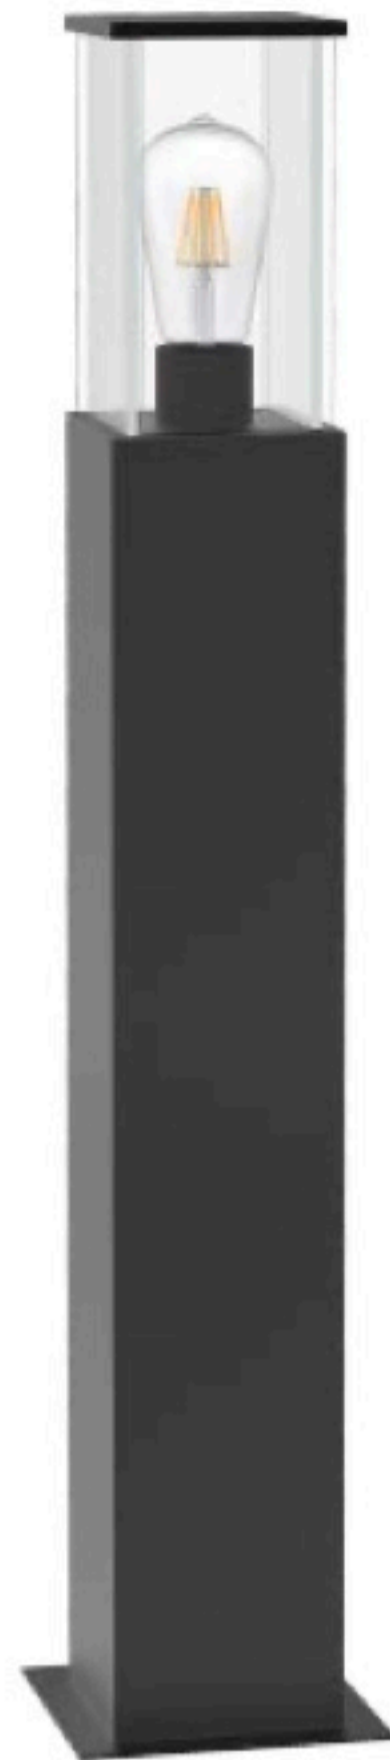

OMI-2011 Series

Patton 2011 Series

OMI - 20114S

OMI - 20114

OMI - 20111

OMI - 20112

OMI - 20113

	Lamp	A	B	C
OMI-20111	E27 MAX . 23W	400	150	150
OMI-20112	E27 MAX . 23W	600	150	150
OMI-20113	E27 MAX . 23W	800	150	150
OMI-20114	E27 MAX . 23W	265	105	155
OMI-20114S	E27 MAX . 23W	265	105	168