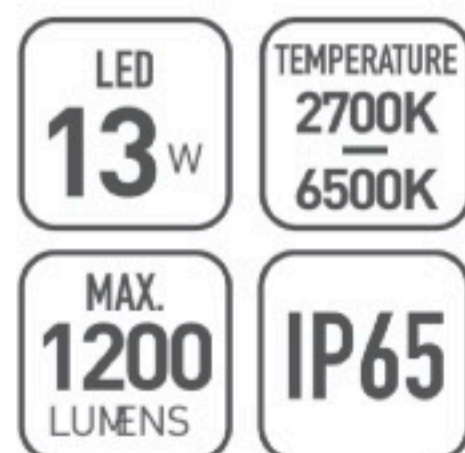

OMMANI

Roude

OMI-16103

Roude 16103

	Lamp	Lumen	A	B	C
OMI - 16103	LED 10W	1200LM	230	60	55

Светодиодный уличный настенный светильник с встроенным блоком питания. Светодиоды CREE
Литой алюминиевый корпус. Матовый поликарбонат
Черный/Темно-серый/ Серебристый

OMMANI

Syude

OMI-16104

Syde 16104

	Lamp	Lumen	A	B	C
OMI - 16104	LED 13W	1200LM	248	115	70

Светодиодный уличный настенный светильник с встроенным блоком питания. Светодиоды CREE
Литой алюминиевый корпус. Матовый поликарбонат
Черный/Темно-серый/ Серебристый