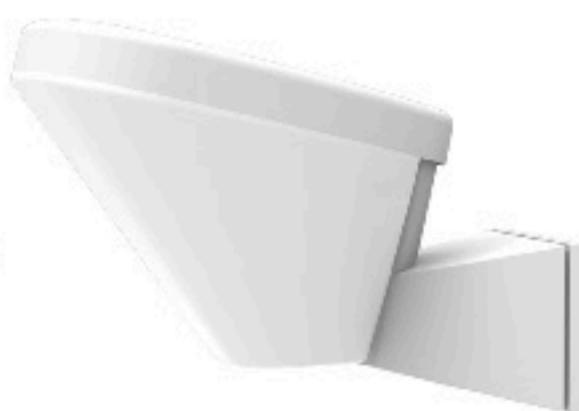

Cavalese 1460 Series

OMI-14604

	Lamp	Lumen	A	B	C
OMI -14601	LED 7W	520LM	126	300	132
OMI -14602	LED 7W	520LM	126	500	132
OMI -14603	LED 7W	520LM	126	800	132
OMI -14604	LED 7W	520LM	160	110	132

Уличные светодиодные СТОЛБИКИ и настенный светильник
Литой алюминиевый корпус. Светодиоды CREE
Матовый поликарбонат
Черный/Темно-серый/ Серебристый

LED 7W	TEMPERATURE 2700K — 6500K
MAX. 520 LUMENS	IP54