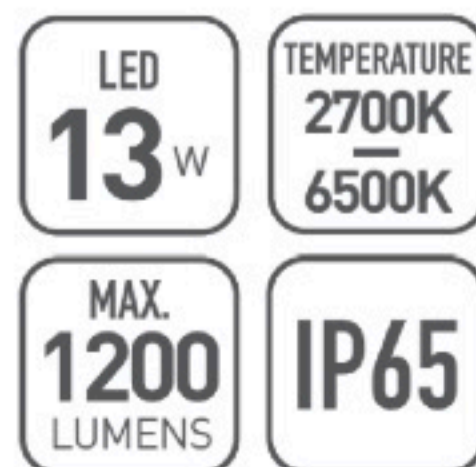

Lamp	Lumen	A	B	C
OMI - 17101	LED 13W	1200LM	232	135	70
OMI - 17101S	LED 13.5W	1200LM	232	135	73

Префикс S - светильник с датчиком движения

Светодиодные уличные настенные светильники с встроенным блоком питания. Светодиоды CREE
Литой алюминиевый корпус. Матовый поликарбонат
Черный/Темно-серый/ Серебристый