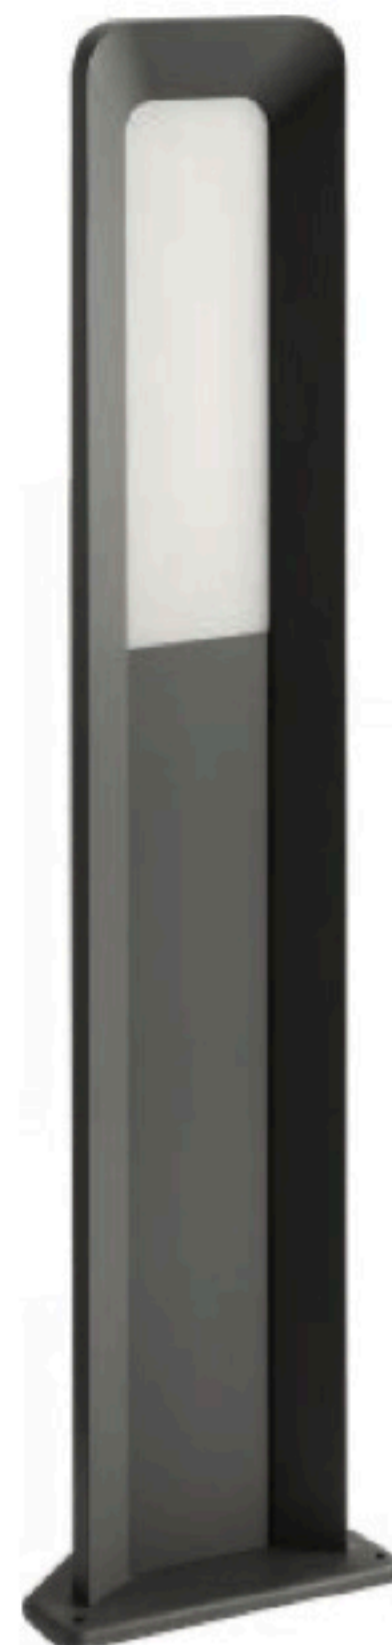

OMI-17603

	Lamp	Lumen	A	B	C
OMI - 17602	LED 13W	1200LM	167	500	111
OMI - 17603	LED 13W	1200LM	167	800	111
OMI - 17604	LED 9W	850LM	127	280	102

Уличные светодиодные СТОЛБИКИ и настенный светильник
Литой алюминиевый корпус. Светодиоды CREE
Матовый поликарбонат
Черный/ Темно-серый/ Серебристый

LED 13^W	TEMPERATURE 2700K — 6500K
MAX. 1200 LUMENS	IP54