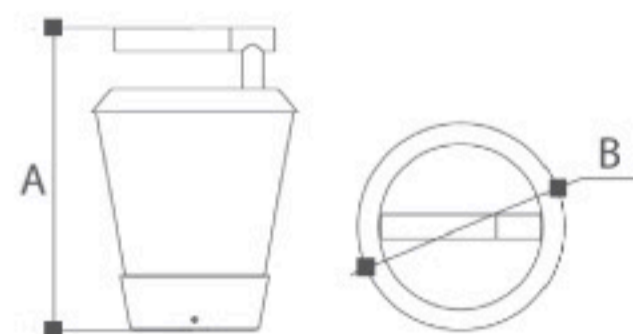

- Уличные светодиодные и под цоколь E27 переносные светильники.
- Литиевый аккумулятор 3 × 2200 мАч
- Безопасен при эксплуатации. Заряд: 5-6 ч
- Прост в установке, отсутствие проводки
- Время работы: 100% света 6 часов, 50% 12 часов. Можно заряжать от сети 200В

	Lamp	Lumen	A	B
OMI-19314	LED 13W	1300LM	256	Φ175
OMI-19315	LED 4W	300LM	256	Φ175
OMI-19316	E27 MAX.23W	-	256	Φ175