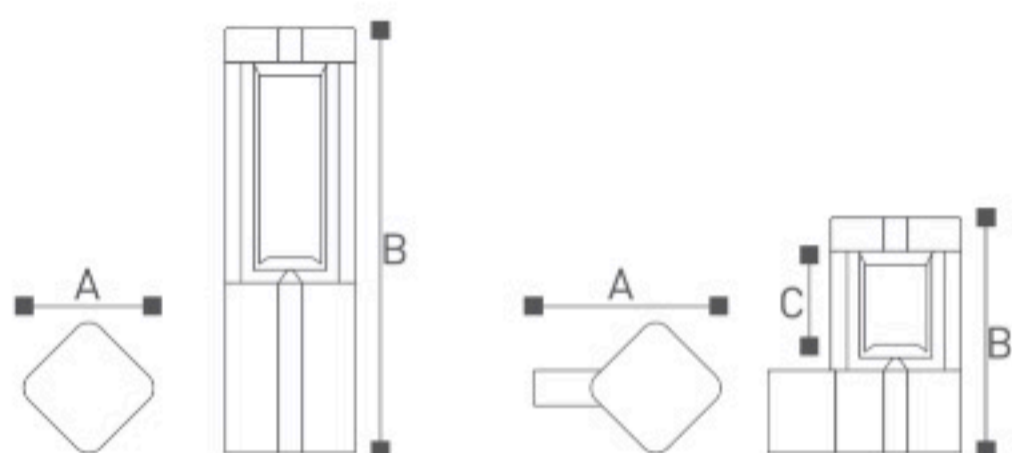

Olhao 1220 Series

OMI-12207

OMI-12204