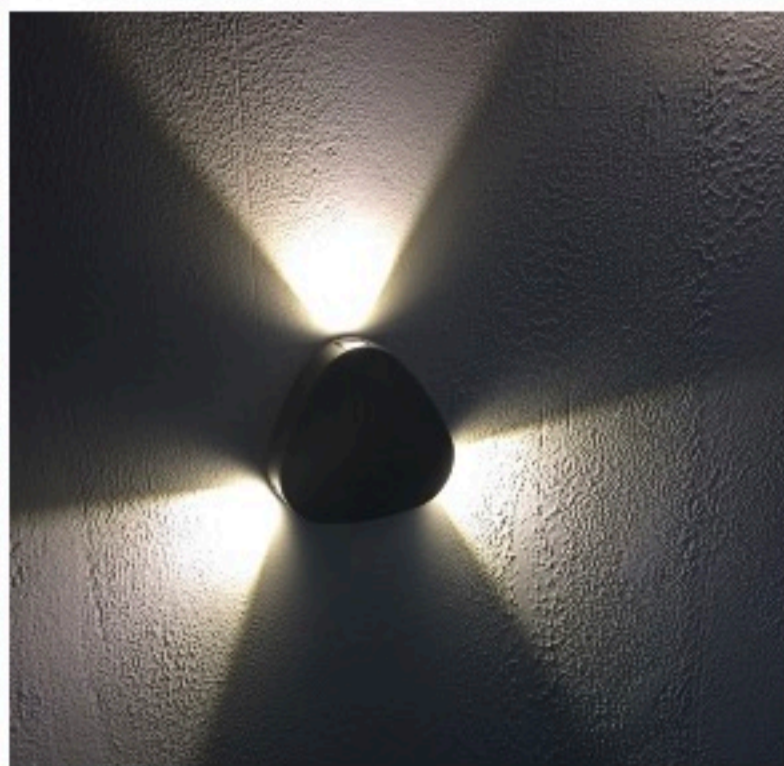

SantaPola 13201-A/13202-B/13203-C