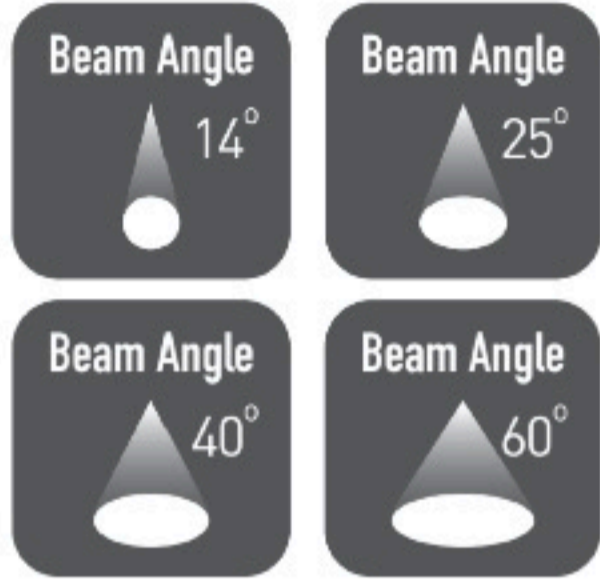

Уличный светодиодный настенный архитектурный прожектор. Литой алюминиевый корпус
Закаленное стекло. Светодиоды CREE
Черный/ Темно-серый/ Серебристый

OMMANI

Muccia

OMI-1910/1920 Series

Mussia

	Lamp	Lumen	A	B	C
OMI - 19101	LED 13W	1000LM	98	108	125
OMI -19102	LED 13W	1000LM	98	114	314
OMI -19103	LED 13W	1000LM	131	152	600
OMI -19201	LED 20W	1800LM	122	131	158
OMI -19202	LED 20W	1800LM	122	138	486
OMI -19203	LED 20W	1800LM	131	174	600
OMI -19204	GU10 Max.20W	-	122	131	158
OMI -19205	GU10 Max.20W	-	122	138	486
OMI -19206	GU10 Max.20W	-	131	174	600