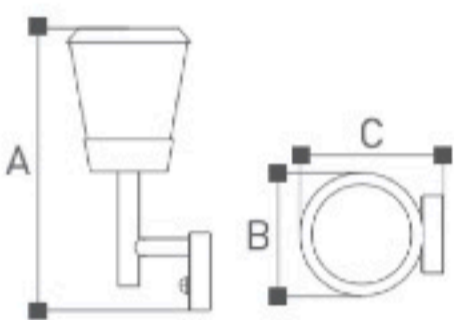

Osoudun 1960 Series

OMI-19601

	Lamp		A	B	C
OMI -19601	E27	Max. 23W	600	Φ175	175
OMI -19602	E27	Max. 23W	800	Φ175	175
OMI -19603	E27	Max. 23W	1000	Φ175	175
OMI -19604	E27	Max. 23W	400	Φ175	204
OMI -19604S	E27	Max. 23W	400	Φ175	204

Префикс S - светильник с датчиком движения

Уличные СТОЛБИКИ и настенные светильники под лампу с цоколем E27
Литой алюминиевый корпус. Прозрачный поликарбонат
Черный/ Темно-серый/ Серебристый