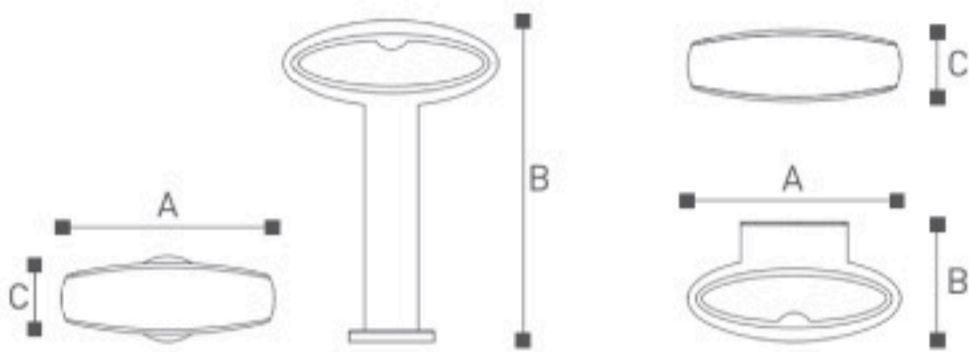

Forbygda 1550 Series

OMI-15504

OMI-15501

	Lamp	Lumen	A	B	C
OMI -15501	LED 9W	810LM	200	300	80
OMI -15502	LED 9W	810LM	200	500	80
OMI -15503	LED 9W	810LM	200	800	80
OMI -15504	LED 9W	810LM	200	112	80

Уличные светодиодные СТОЛБИКИ и настенный светильник
Литой алюминиевый корпус. Светодиоды CREE
Матовый поликарбонат
Черный/ Темно-серый/ Серебристый

LED 9 W	TEMPERATURE 2700K — 6500K
MAX 810 LUMENS	IP54