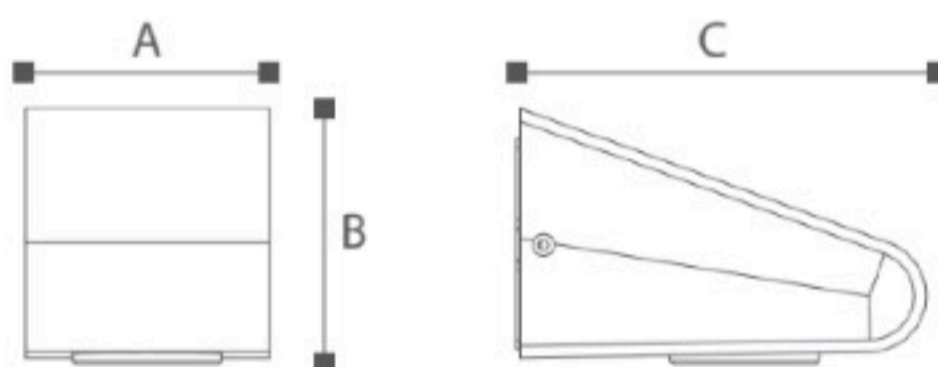

Dyrhus 17212