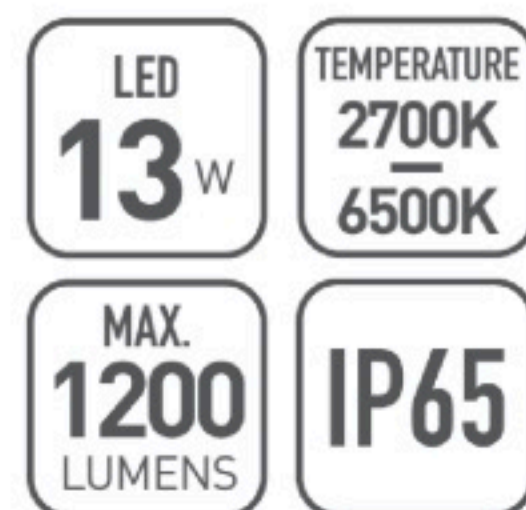

OMMANI

Boulund

OMI-17202

Bowlund 17202

	Lamp	Lumen	A	B	C
OMI - 17202	LED 13W	1200LM	270	100	58

Светодиодный уличный настенный светильник с встроенным блоком питания. Светодиоды CREE
Литой алюминиевый корпус. Матовый поликарбонат
Черный/Темно-серый/ Серебристый