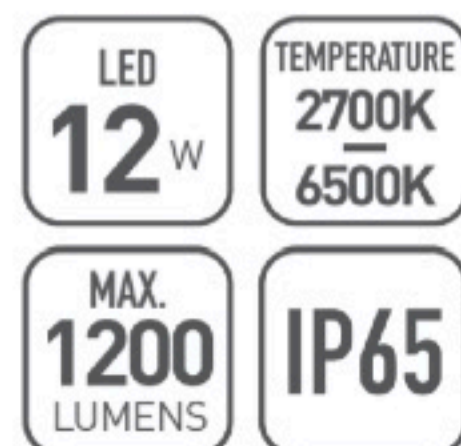

Светодиоды CREE

Черный/ Темно-серый/Серебристый

OMMANI

Soledad

OMI-18202

Soledad 18202

	Lamp	Lumen	A	B	C
OMI - 18202	LED 12W	1200LM	240	129	56

Светодиодный уличный настенный светильник с встроенным блоком питания. Светодиоды CREE
Литой алюминиевый корпус. Матовый поликарбонат
Черный/Темно-серый/ Серебристый