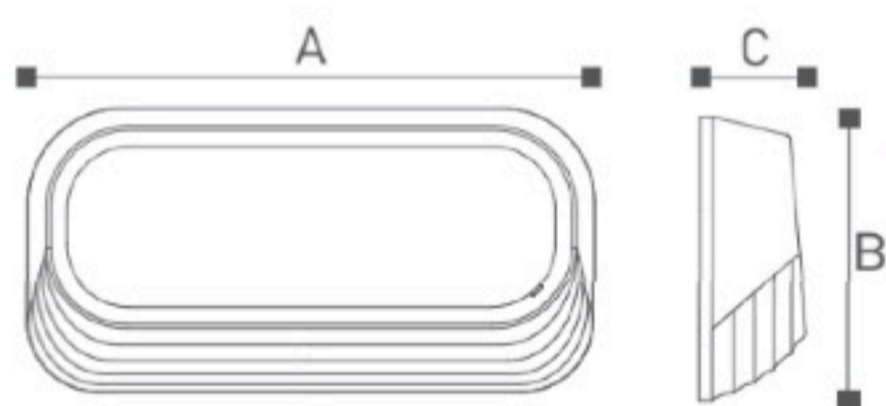

OMMANI

Quetz

OMI-15101

Gnutz 15101

	Lamp	Lumen	A	B	C
OMI - 15101	LED 10W	1100LM	240	120	45

Светодиодный уличный настенный светильник с встроенным блоком питания. Светодиоды CREE
Литой алюминиевый корпус. Матовый поликарбонат
Черный/Темно-серый/ Серебристый