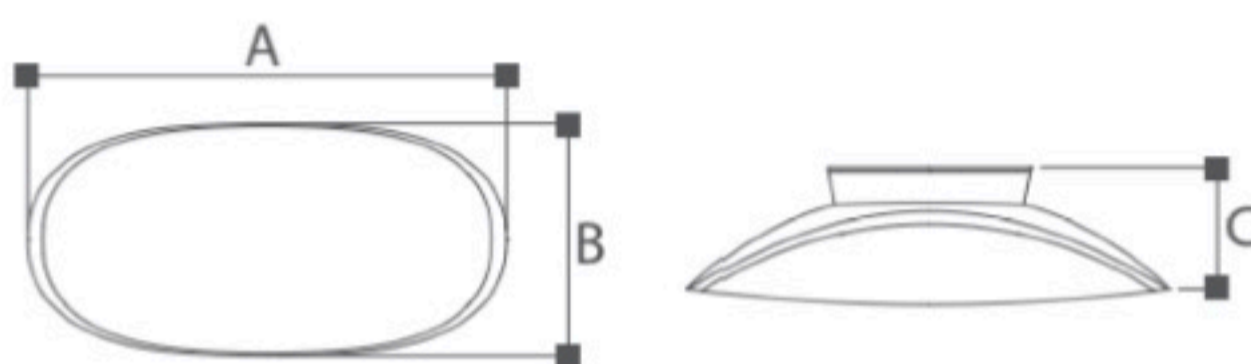

Lamp	Lumen	A	B	C
OMI - 15102	LED 13W	1200LM	236	114	68

Светодиодный уличный настенный светильник с встроенным блоком питания. Светодиоды CREE
Литой алюминиевый корпус. Матовый поликарбонат
Черный/Темно-серый/ Серебристый