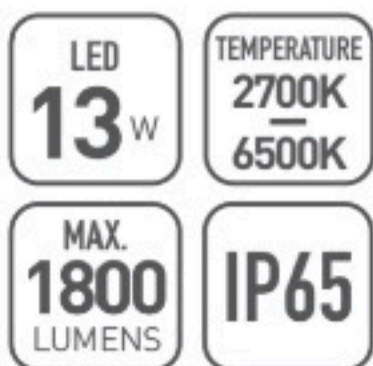

OMI - 19318

	Lamp	Lumen	A	B
OMI-19317	LED 13W	250LM	256	Φ175
OMI-19318	E27 MAX.23W	-	256	Φ175

Alvin

OMI-19319/19320

OMI - 19319

Уличные светодиодный и под
цоколь E27 светильники
Можно заряжать от сети 200В