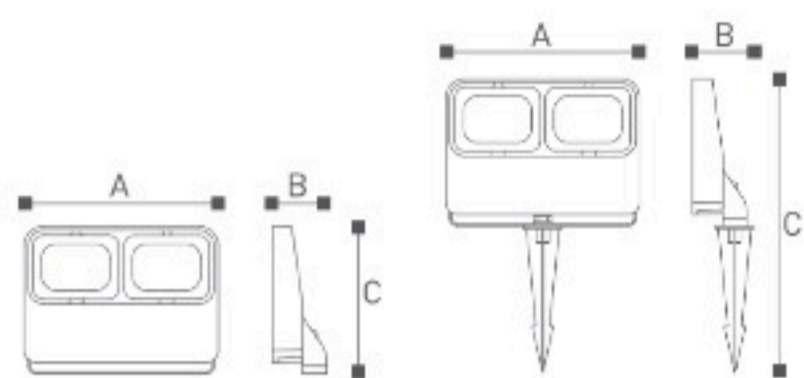

Heqgem 1530 Series