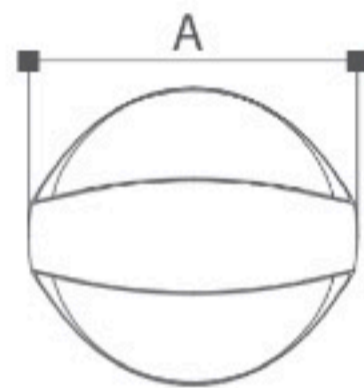

Borgund 15103

	Lamp	Lumen	A	B	C
OMI - 15103	LED 13W	1200LM	200	200	180

Светодиодный уличный настенный светильник с встроенным блоком питания. Светодиоды CREE
Литой алюминиевый корпус. Матовый поликарбонат
Черный/Темно-серый/ Серебристый

LED 13^W	TEMPERATURE 2700K 6500K
MAX. 1200 LUMENS	IP65