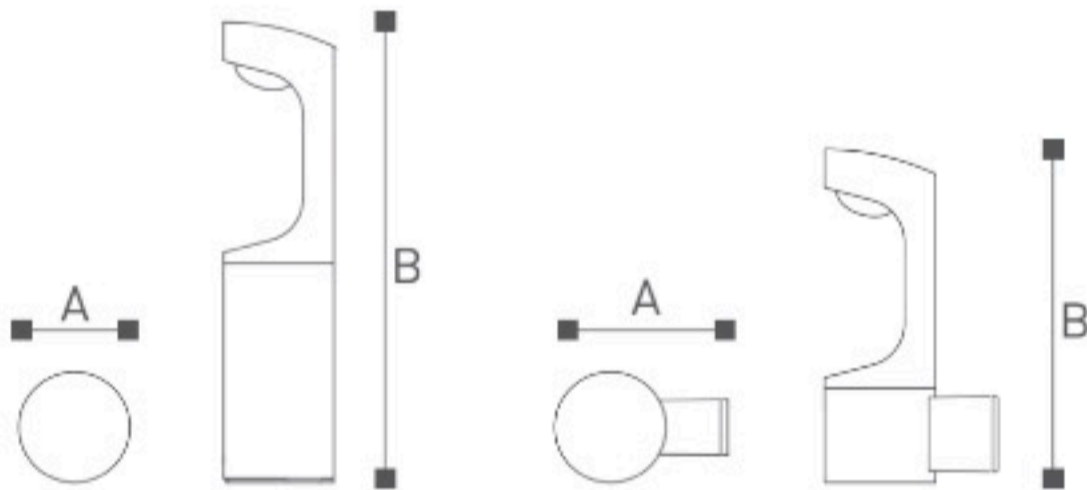

LED 9 W	TEMPERATURE 2700K — 6500K
MAX 810 LUMENS	IP54

OMMANI

Brekeka

OMI-1560 Series

Brekka 1560 Series

OMI-15604

OMI-15601

OMI-15602