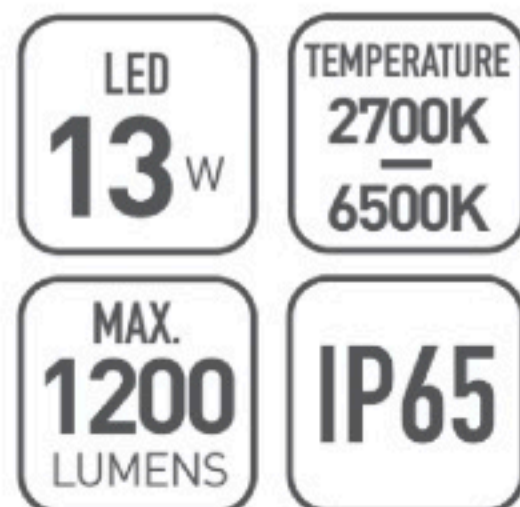

OMMANI

Genner

OMI-17104/17104S

Genner 17104/17104S

	Lamp	Lumen	A	B	C
OMI - 17104	LED 13W	1200LM	256	161	58
OMI - 17104S	LED 13.5W	1200LM	256	161	69

Префикс S - светильник с датчиком движения

Светодиодные уличные настенные светильники с встроенным блоком питания. Светодиоды CREE
Литой алюминиевый корпус. Матовый поликарбонат
Черный/Темно-серый/ Серебристый