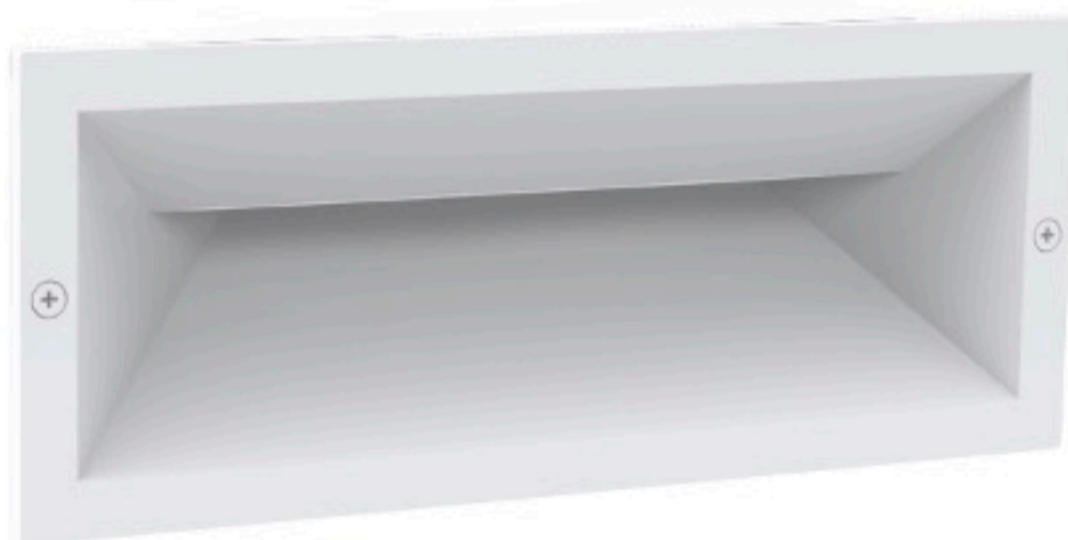

Agordo 13305