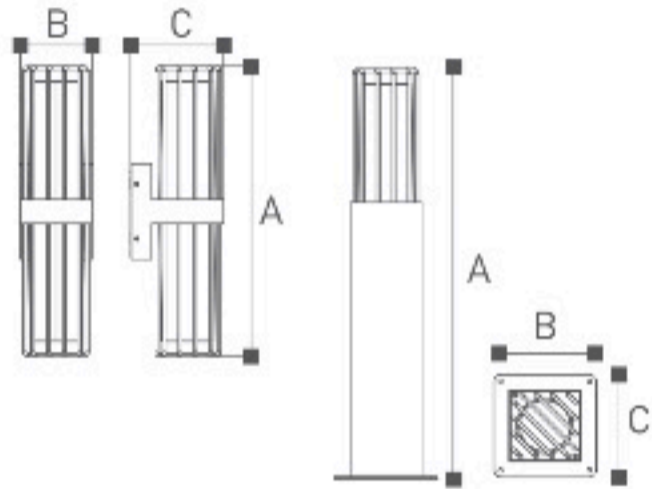

Префикс S - светильник с датчиком движения

OMI - 20405S-B

OMI - 20405-B

OMI - 20404-B

	Lamp	A	B	C
OMI-20401-B	E27 MAX . 23W	400	140	140
OMI-20402-B	E27 MAX . 23W	600	140	140
OMI-20403-B	E27 MAX . 23W	800	140	140
OMI-20404-B	E27 MAX . 23W	387	100	125
OMI-20405-B	E27 MAX . 23W	239	100	125
OMI-20405S-B	E27 MAX . 23W	239	100	125