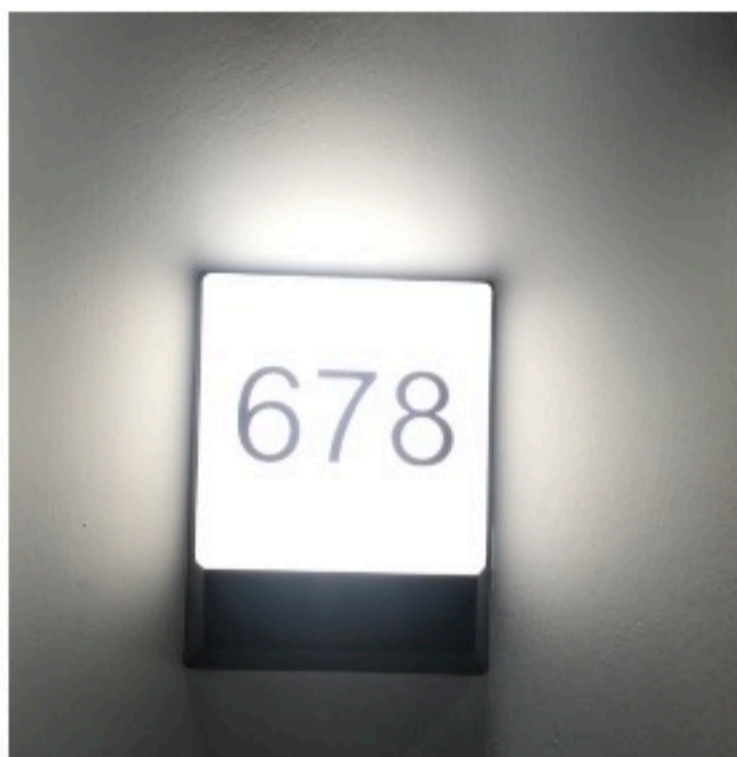

Vartdal 15108/15109/15110

O MI-15109