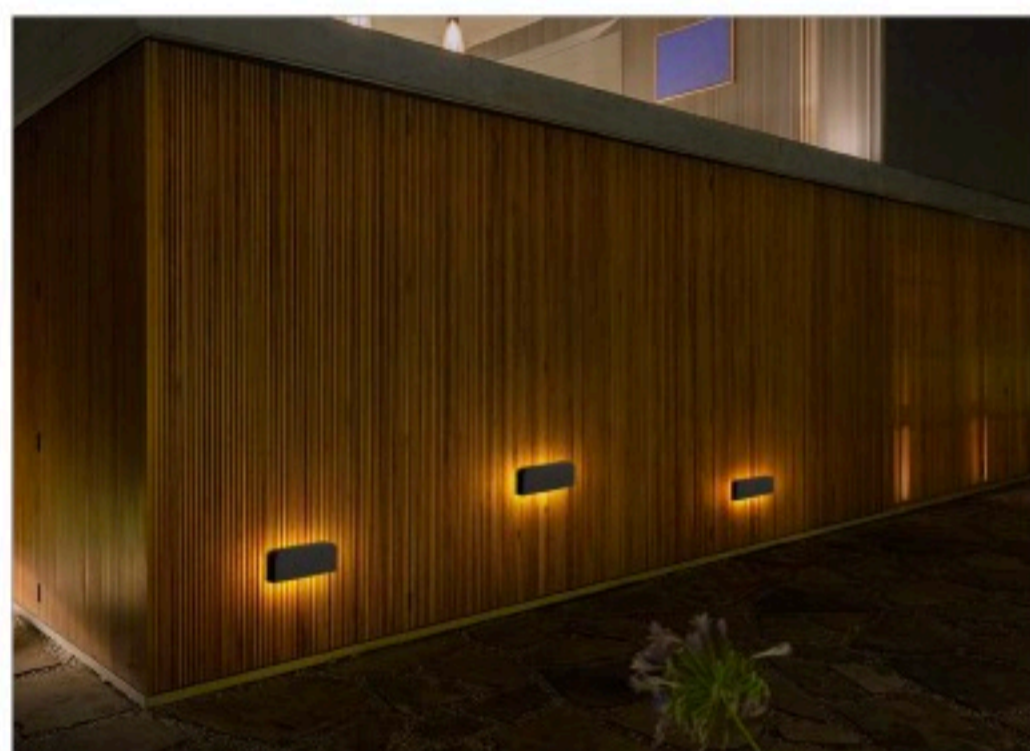

LED 13^W	TEMPERATURE 2700K 6500K
MAX. 1200 LUMENS	IP65

OMMANI

Vestnes

OMI-15105

Vestnes 15105

	Lamp	Lumen	A	B	C
OMI - 15105	LED 10W	900LM	230	80	33

Светодиодный уличный настенный светильник с встроенным блоком питания. Светодиоды CREE
Литой алюминиевый корпус. Матовый поликарбонат
Черный/Темно-серый/ Серебристый