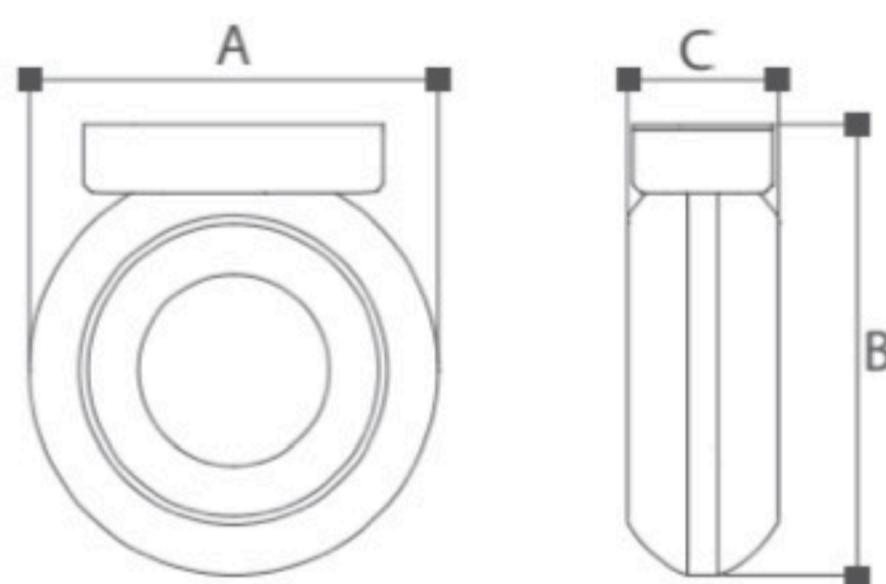

Vartdal 15107