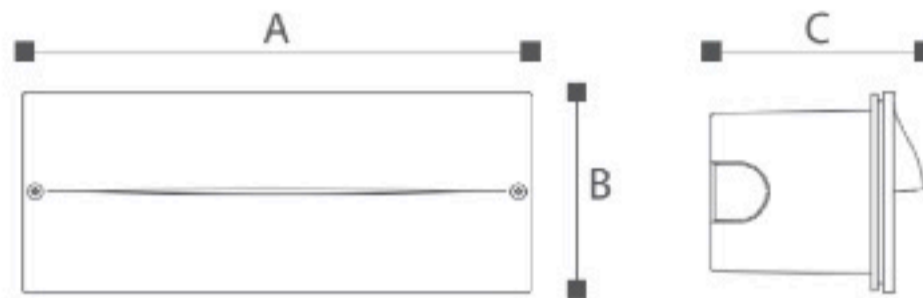

Tijola 13307