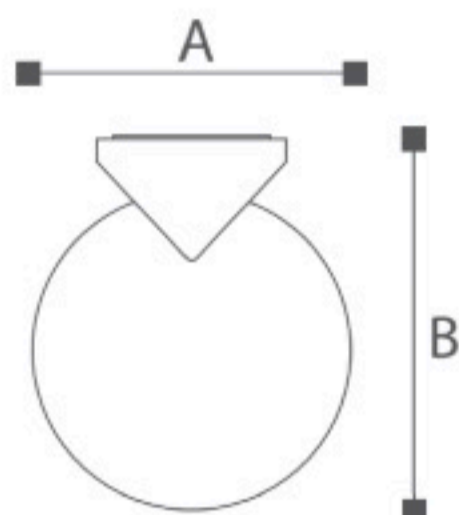

Plaque 18205/18205S