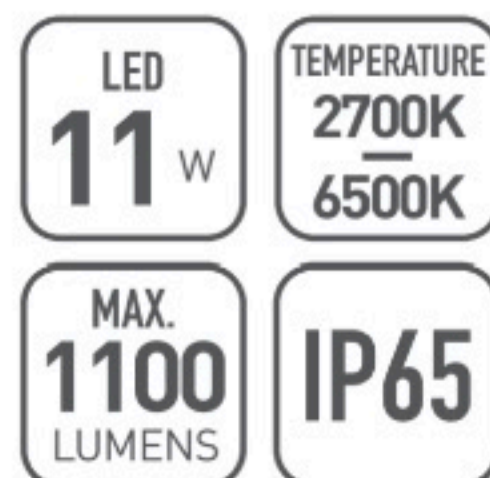

	Lamp	Lumen	A	B	C
OMI - 18209	LED 11W	1000LM	80	40	260

Уличный светодиодный настенный архитектурный прожектор. Литой алюминиевый корпус
Закаленное стекло. Светодиоды CREE
Черный/ Темно-серый/ Серебристый