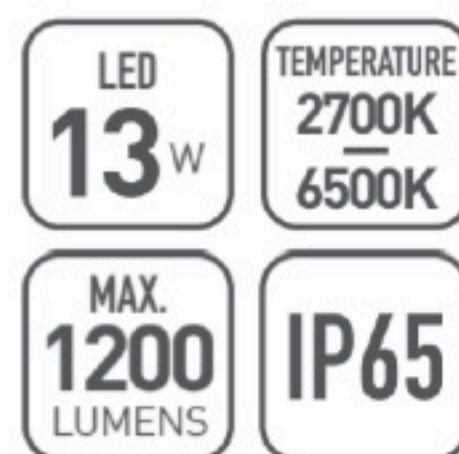

OMMANI

Brenod

OMI-18207

Brenod 18207

	Lamp	Lumen	A	B	C
OMI - 18207	LED 13W	1200LM	265	139	90

Светодиодный уличный настенный светильник с встроенным блоком питания. Светодиоды CREE
Литой алюминиевый корпус. Матовый поликарбонат
Черный/Темно-серый/ Серебристый