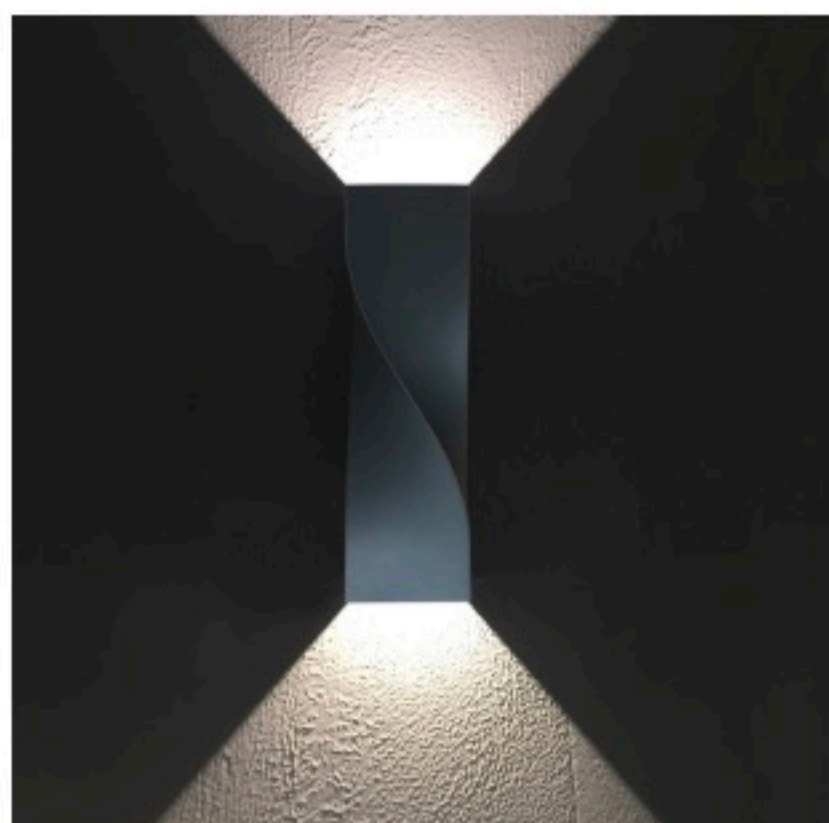

Нумерация домов. Светодиоды CREE

Литой алюминиевый корпус

Матовый поликарбонат

Черный/Темно-серый/ Серебристый

OMMANI

Chairx

OMI-18209

Chairx 18209