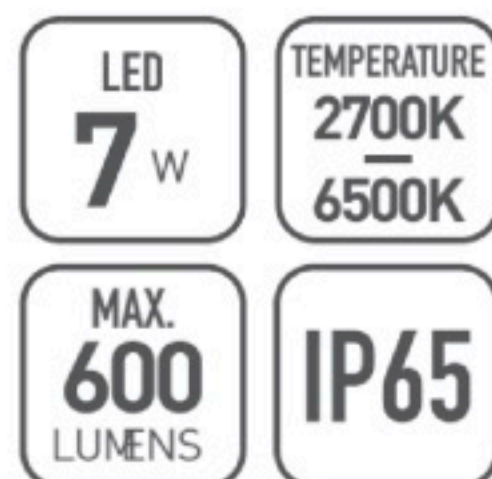

OMMANI

Bezdonys

OMI-16108

Bezdonys 16108

	Lamp	Lumen	A	B	C
OMI - 16108	LED 7W	600LM	175	83	64

Светодиодный уличный настенный светильник с встроенным блоком питания. Светодиоды CREE
Литой алюминиевый корпус. Матовый поликарбонат
Черный/Темно-серый/ Серебристый