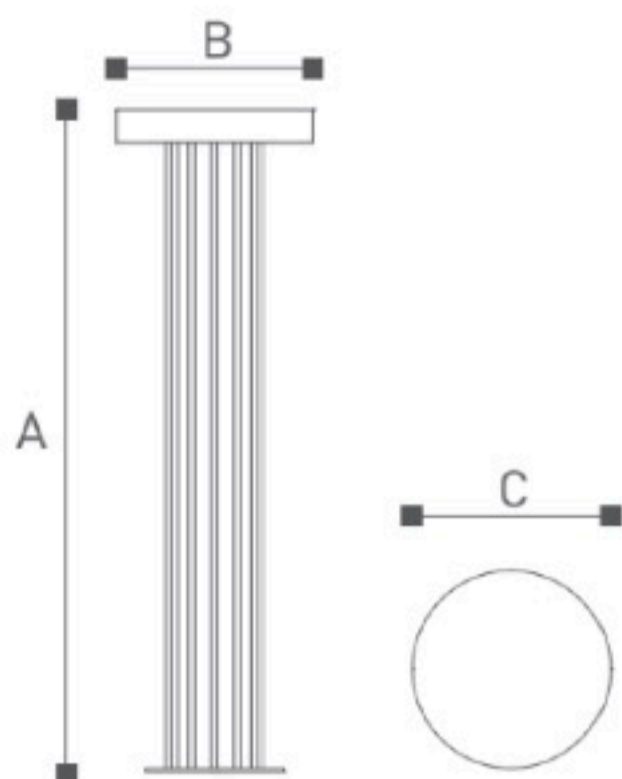

Clunes 2060 Series

OMI - 20601