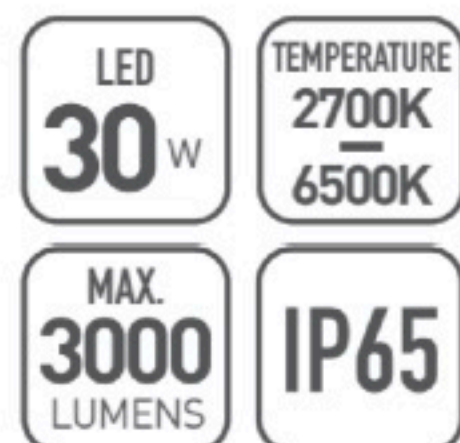

OMI-20104

	Lamp	Lumen	A	B	C
OMI-20104	LED 20W	2000LM	250	250	71

Светодиодный уличный светильник с встроенным блоком питания
 Литой алюминиевый корпус с декоративной решеткой
 Матовый поликарбонат. Светодиоды CREE
 Черный/Темно-серый/ Серебристый

OMMANI

Voltone

OMI-19308/19309

Voltone 19308/19309

	Lamp	Lumen	A	B
OMI - 19308	LED 20W	2000LM	60	Φ250
OMI - 19309	LED 30W	3000LM	60	Φ320

Светодиодный уличный настенный светильник с встроенным блоком питания. Светодиоды OSRAM
Литой алюминиевый корпус
Матовый поликарбонат.
Черный/Темно-серый/ Серебристый