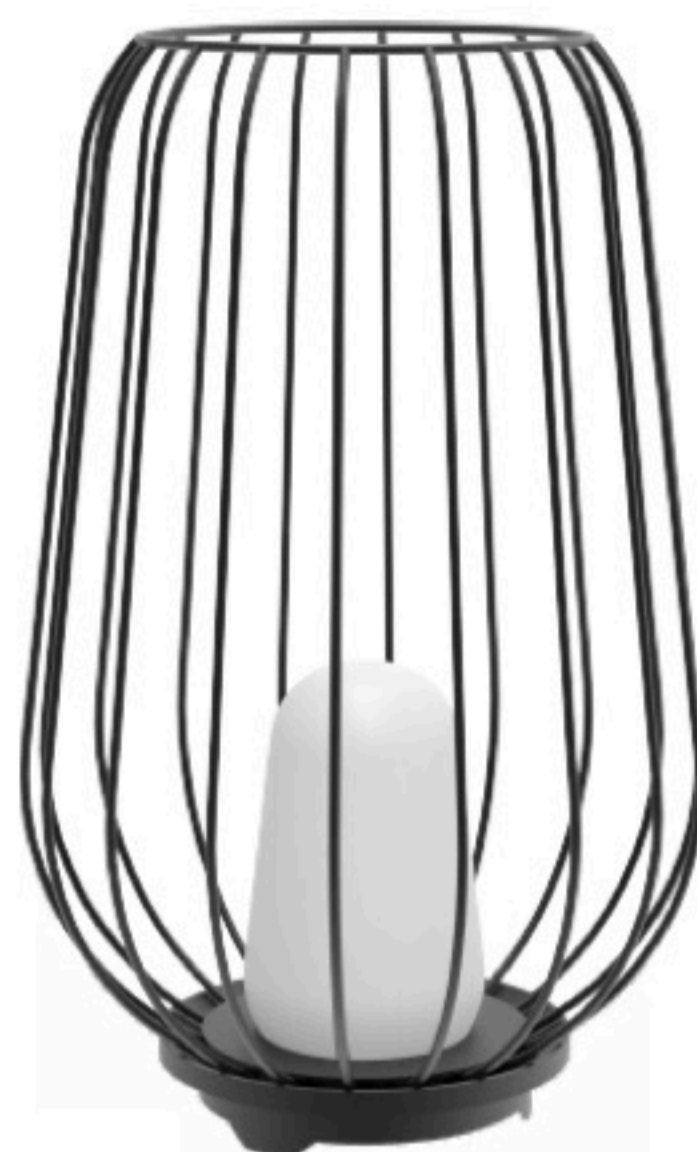

	Lamp	Lumen	A	B
OMI-19314	LED 13W	1300LM	256	Φ175
OMI-19315	LED 4W	300LM	256	Φ175
OMI-19316	E27 MAX.23W	-	256	Φ175

OMMANI

Decay

OMI-20101/20102

OMI - 20102

OMI - 20101

	Lamp	A	B	
OMI-20101	E27 MAX . 23W	527	Φ330	
OMI-20102	E27 MAX . 23W	321	Φ201	
OMI-20101M	E27 MAX . 23W	527	Φ201	В комплекте вилка
OMI-L20102M	E27 MAX . 23W	321	Φ201	В комплекте вилка

Уличный светильник под лампу с цоколем E27
 Литой алюминиевый корпус с декоративной решеткой
 Матовый поликарбонат
 Черный/Темно-серый/ Серебристый

OMMANI

Scone

OMI-20103

	Lamp	Lumen	A	B	C
OMI -20103	LED 20W E27 MAX . 23W	2000LM	250	250	250