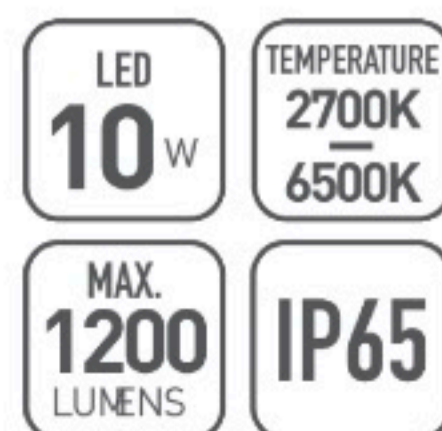

OMMANI

Roude

OMI-16103

Roude 16103

	Lamp	Lumen	A	B	C
OMI - 16103	LED 10W	1200LM	230	60	55

Светодиодный уличный настенный светильник с встроенным блоком питания. Светодиоды CREE
Литой алюминиевый корпус. Матовый поликарбонат
Черный/Темно-серый/ Серебристый