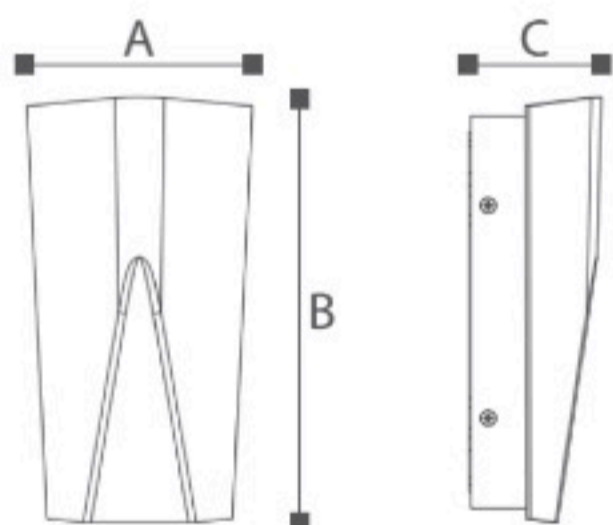

Dyrhus 17210