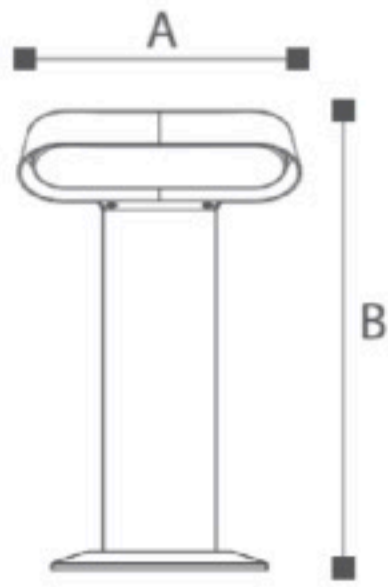

Achterwehr 1770 Series

OMI-17701