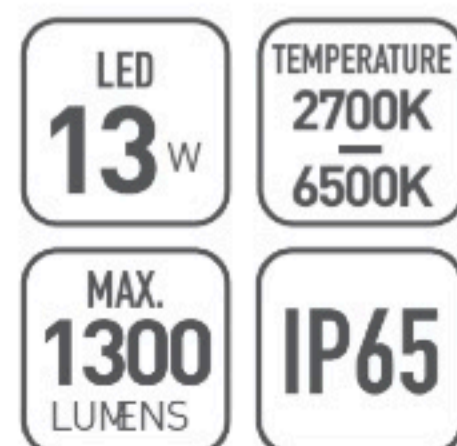

Lamp	Lumen	A	B	C	Beam angle
OMI -15301	LED 13W	1300LM	200	56	152	10°/25°
OMI -15302	LED 13W	1300LM	200	56	152	120°
OMI -15303	LED 13W	1300LM	200	64	303	10°/25°
OMI -15304	LED 13W	1300LM	200	64	303	120°

Светодиодные газонные прожектора с встроенным блоком питания. Светодиоды CREE
Литой алюминиевый корпус. Прозрачный поликарбонат
Черный/Темно-серый/ Серебристый