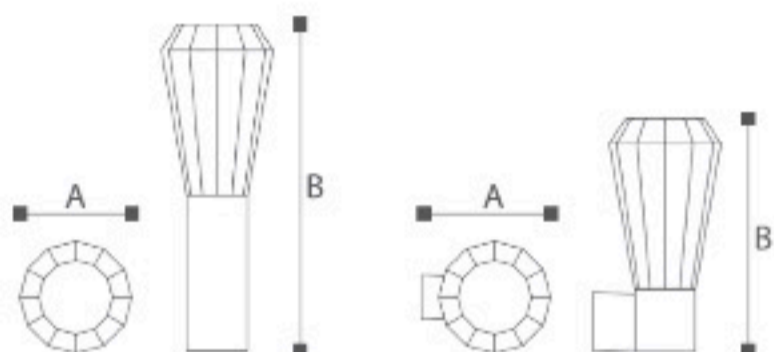

OMI-16501

OMI-16502

OMI-16503

	Lamp	A	B
OMI - 16501	LED 13W E27 23W	120	300
OMI - 16502	LED 13W E27 23W	120	500
OMI - 16503	LED 13W E27 23W	120	800
OMI - 16504	LED 13W E27 23W	120	250

Уличные светодиодные СТОЛБИКИ и настенный светильник, также подлампс цоколем E27. Литой алюминиевый корпус Светодиоды CREE. Матовый поликарбонат Черный/ Темно-серый/ Серебристый

LED 13^W	TEMPERATURE 2700K — 6500K
MAX. 1200 LUMENS	IP65