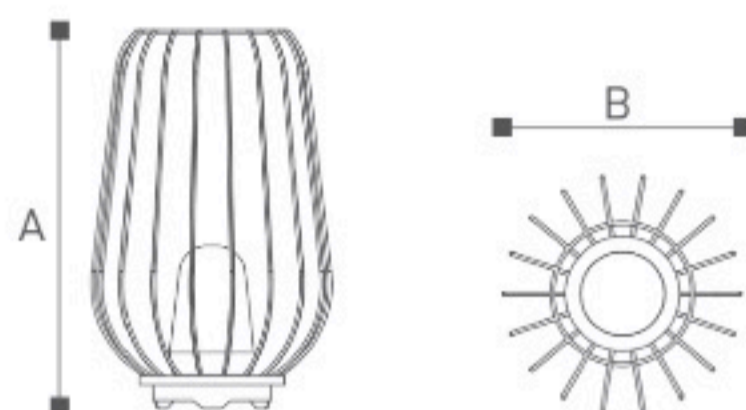

	Lamp	Lumen	A	B
OMI-19314	LED 13W	1300LM	256	Φ175
OMI-19315	LED 4W	300LM	256	Φ175
OMI-19316	E27 MAX.23W	-	256	Φ175

OMMANI

Decay

OMI-20101/20102

OMI - 20102

OMI - 20101

	Lamp	A	B	
OMI-20101	E27 MAX . 23W	527	Φ330	
OMI-20102	E27 MAX . 23W	321	Φ201	
OMI-20101M	E27 MAX . 23W	527	Φ201	В комплекте вилка
OMI-L20102M	E27 MAX . 23W	321	Φ201	В комплекте вилка