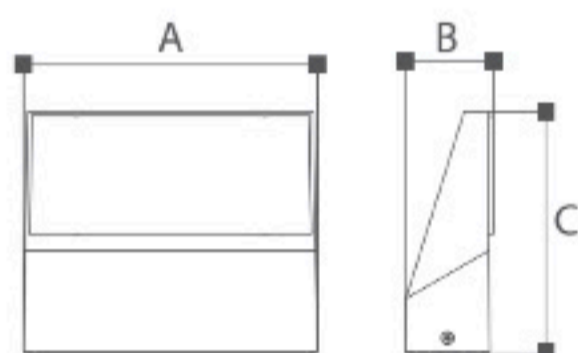

Ceselli 19304 A/B

	Lamp	Lumen	A	B	C
OMI-19304-A	LED 13W	1200LM	172	52	141
OMI-19304-B	LED 11W	1100LM	172	52	141

Светодиодные уличные настенные светильники с встроенным блоком питания. Светодиоды OSRAM
Литой алюминиевый корпус. Поворот на 350 градусов
Матовый и прозрачный поликарбонат
Черный/Темно-серый/ Серебристый