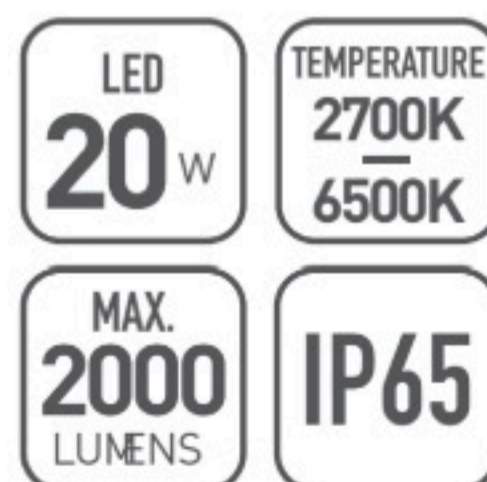

OMMANI

Burkal

OMI-17211

Burkal 17211

Lamp	Lumen	A	B	C
OMI - 17211 LED 20W	2000LM	251	251	55

Светодиодный уличный настенный светильник с встроенным блоком питания. Светодиоды CREE
Литой алюминиевый корпус. Матовый поликарбонат
Черный/Темно-серый/ Серебристый