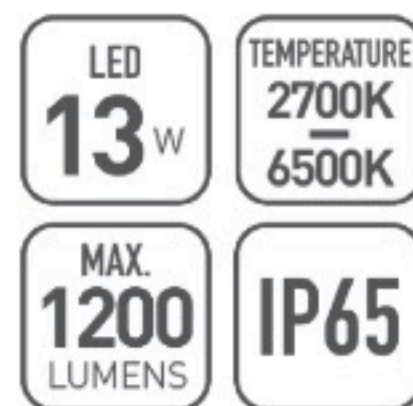

Clunes 2060 Series

	Lamp	Lumen	A	B
OMI-20601	LED 13W	1200LM	300	Φ150
OMI-20602	LED 13W	1200LM	500	Φ150
OMI-20603	LED 13W	1200LM	800	Φ150

Уличные светодиодные СТОЛБИКИ

Литой алюминиевый корпус

Матовый поликарбонат.

Черный/ Темно-серый/ Серебристый