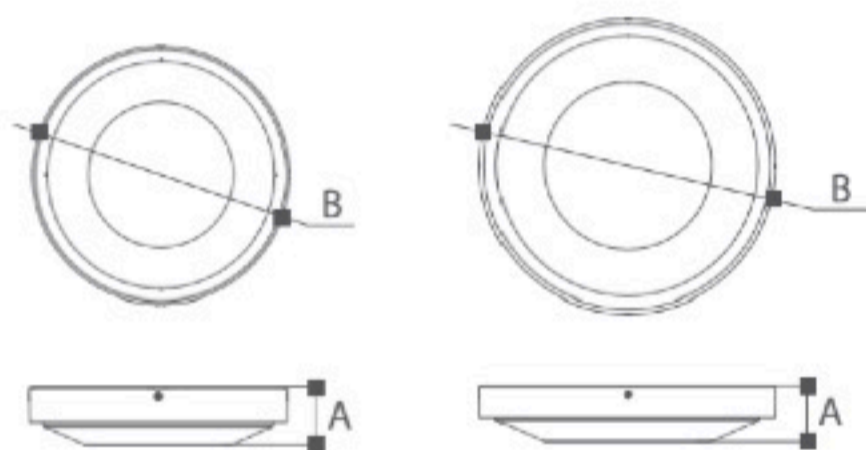

Voltone 19308/19309