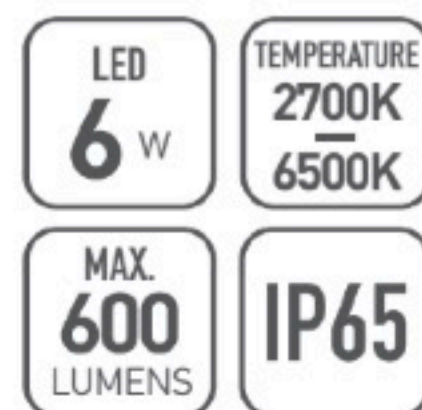

Lamp	Lumen	A	B	C
OMI - 19307	LED 6W	600LM	240	75	57

Уличный светодиодный настенный архитектурный прожектор. Литой алюминиевый корпус
Закаленное стекло. Светодиоды CREE
Черный/ Темно-серый/ Серебристый