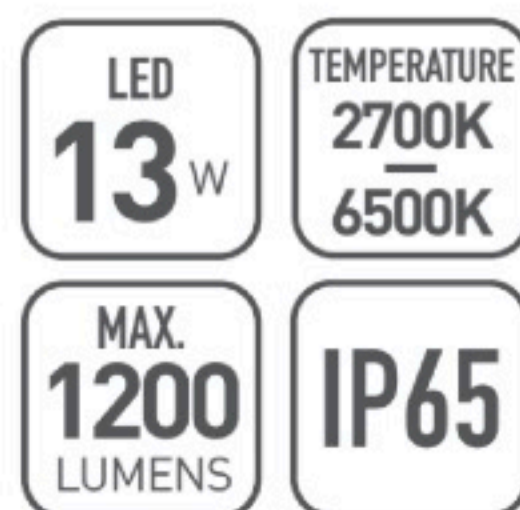

Lamp	Lumen	A	B	C
OMI - 17105	LED 13W	1200LM	285	110	106
OMI - 17105S	LED 13.5W	1200LM	285	110	106

Префикс S - светильник с датчиком движения

Светодиодные уличные настенные светильники с встроенным блоком питания. Светодиоды CREE
Литой алюминиевый корпус. Матовый поликарбонат
Черный/Темно-серый/ Серебристый