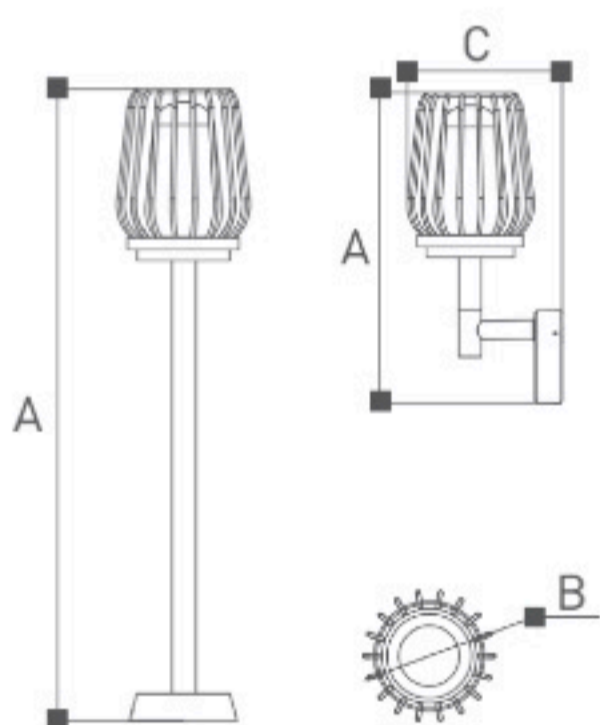

OMI - 20202

OMI - 20201

OMI - 20204

OMI - 20204S

	Lamp	A	B	C
OMI-20201	E27 MAX . 23W	600	Φ168	-
OMI-20202	E27 MAX . 23W	800	Φ168	-
OMI-20203	E27 MAX . 23W	1000	Φ168	-
OMI-20204	E27 MAX . 23W	419	-	205
OMI-20204S	E27 MAX . 23W	419	-	205