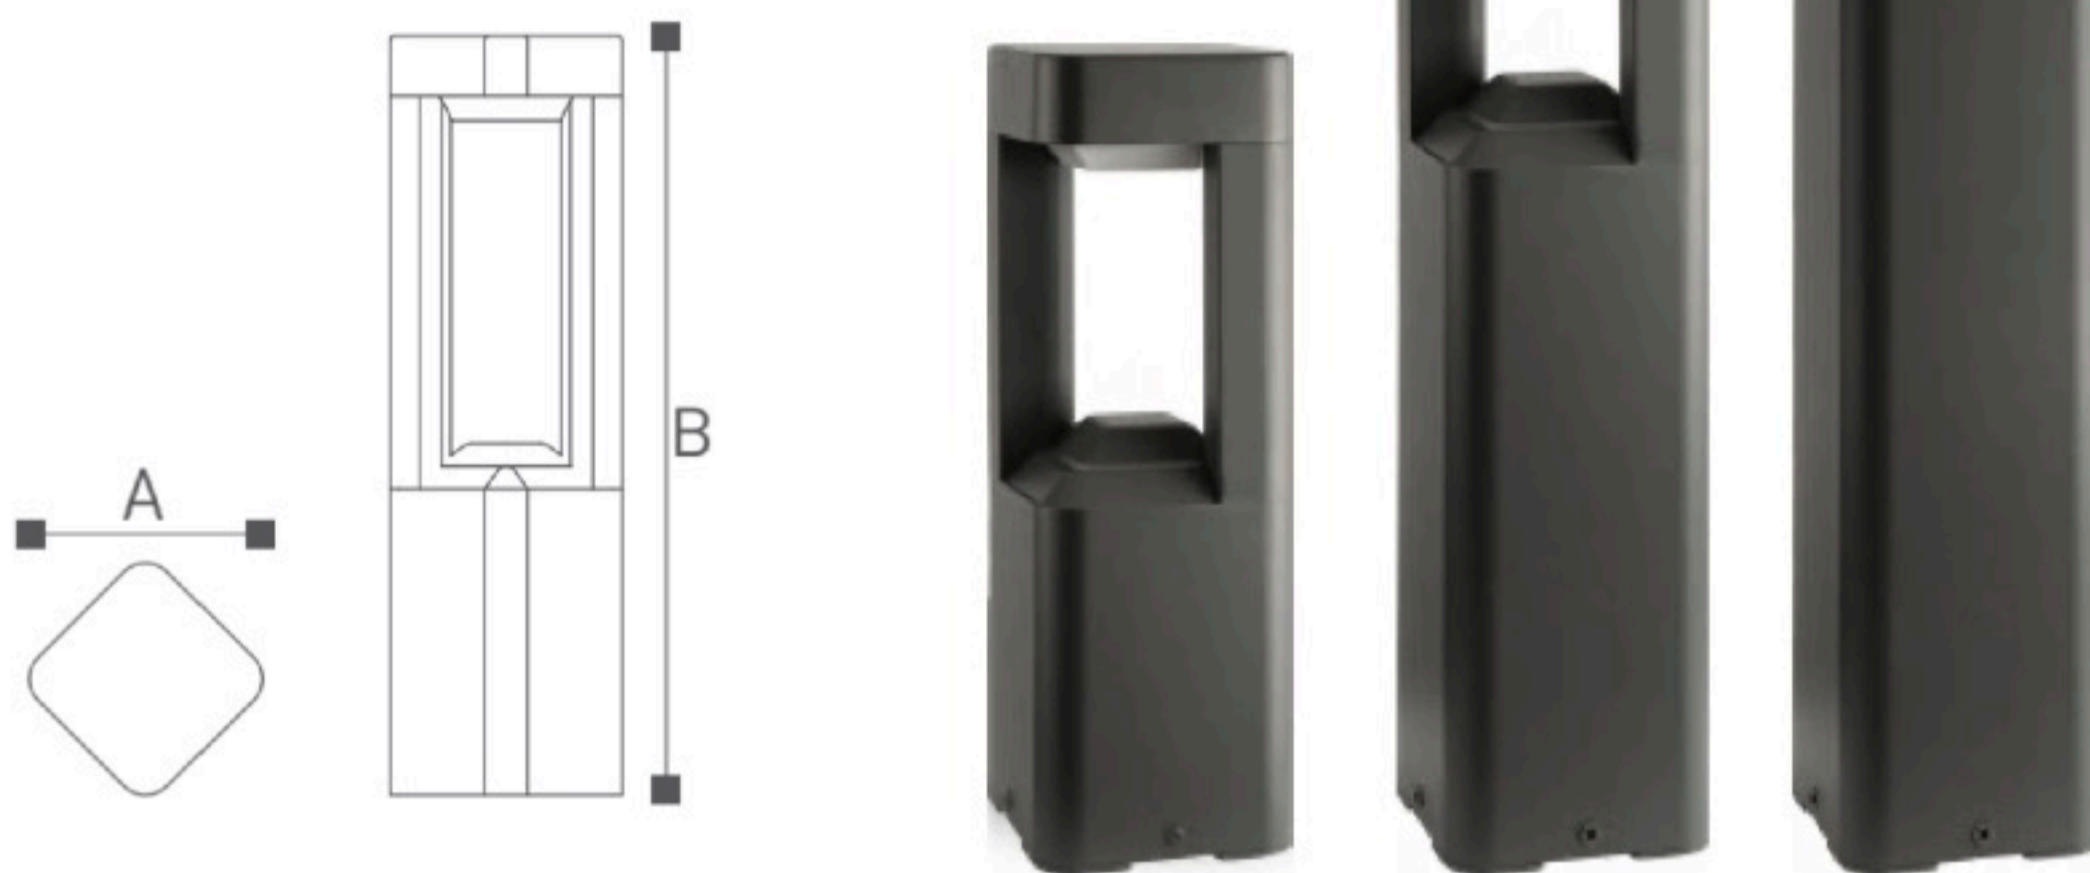

OMI-12202

OMI-12203

Alcouthom 1220 Series

OMI-12201