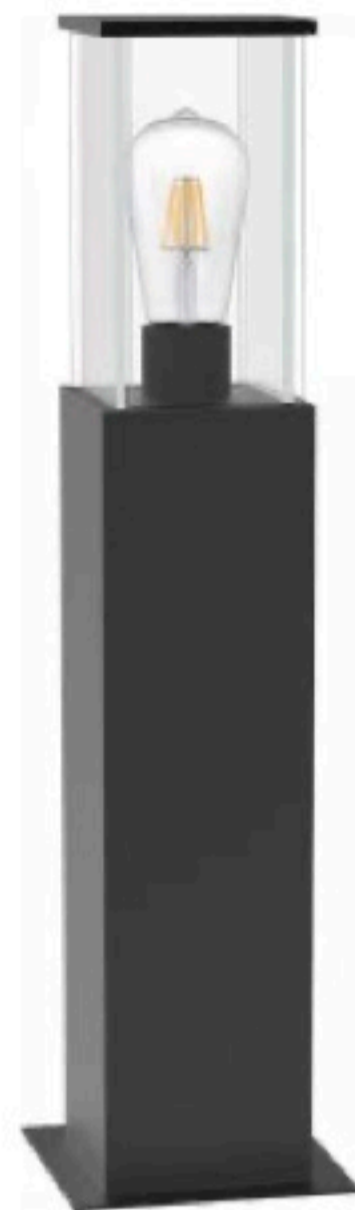

OMI-2011 Series

Patton 2011 Series

OMI - 20114S

OMI - 20114

OMI - 20111

OMI - 20112

OMI - 20113

	Lamp	A	B	C
OMI-20111	E27 MAX . 23W	400	150	150
OMI-20112	E27 MAX . 23W	600	150	150
OMI-20113	E27 MAX . 23W	800	150	150
OMI-20114	E27 MAX . 23W	265	105	155
OMI-20114S	E27 MAX . 23W	265	105	168