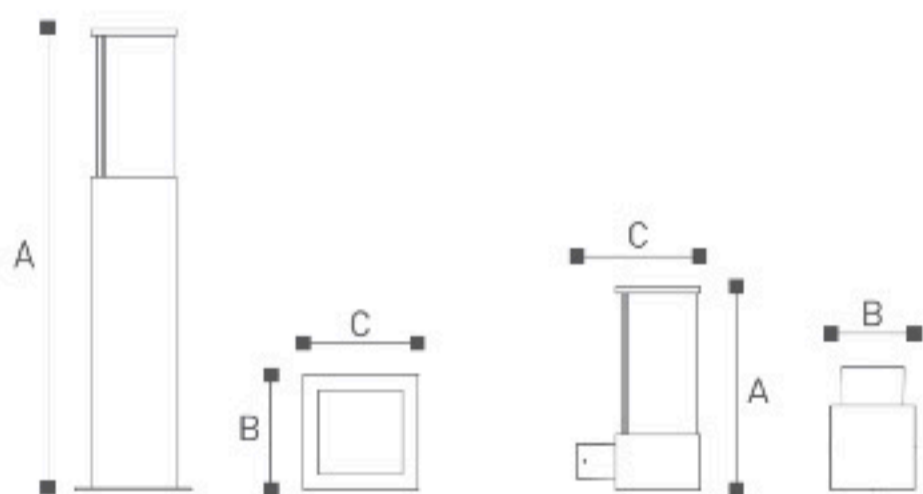

OMI-2011 Series

Patton 2011 Series

OMI - 20114S

OMI - 20114

OMI - 20111

OMI - 20112

OMI - 20113

	Lamp	A	B	C
OMI-20111	E27 MAX . 23W	400	150	150
OMI-20112	E27 MAX . 23W	600	150	150
OMI-20113	E27 MAX . 23W	800	150	150
OMI-20114	E27 MAX . 23W	265	105	155
OMI-20114S	E27 MAX . 23W	265	105	168