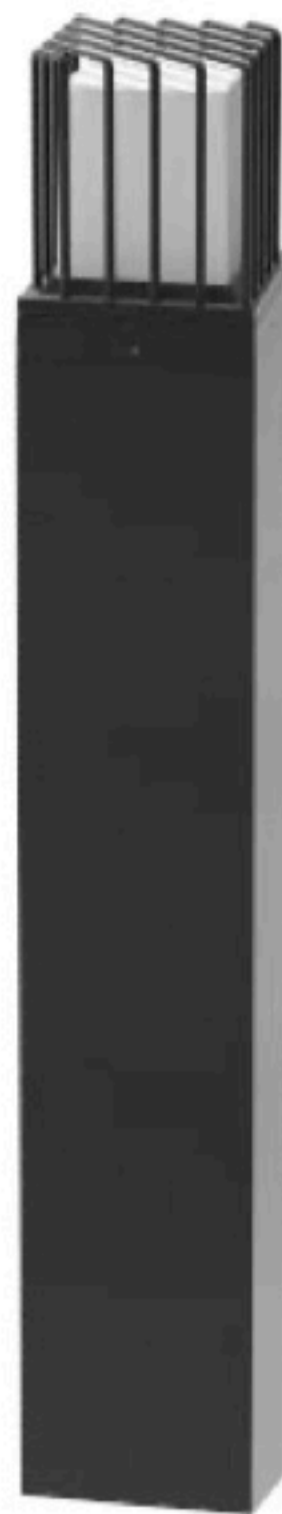

OMI - 20803-B