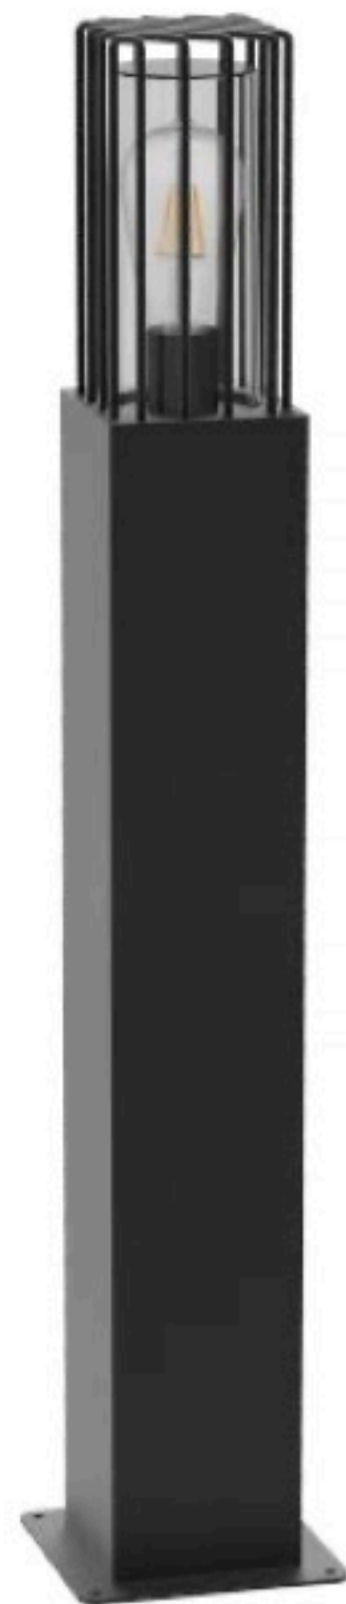

OMI - 20403

Уличные СТОЛБИКИ и
настенные светильники под
лампу с цоколем E27

Литой алюминиевый корпус

Прозрачный поликарбонат

Черный/ Темно-серый/
Серебристый

	Lamp	A	B	C
OMI-20401	E27 MAX . 23W	400	150	150
OMI-20402	E27 MAX . 23W	600	150	150
OMI-20403	E27 MAX . 23W	800	150	150
OMI-20404	E27 MAX . 23W	425	105	136
OMI-20405	E27 MAX . 23W	282	105	135
OMI-20405S	E27 MAX . 23W	282	105	135