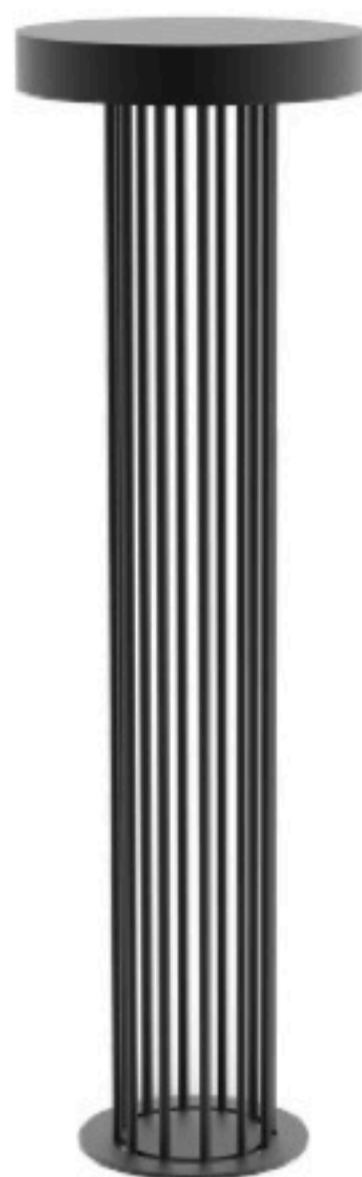

Clunes 2060 Series

OMI - 20602

	Lamp	Lumen	A	B
OMI-20601	LED 13W	1200LM	300	Φ150
OMI-20602	LED 13W	1200LM	500	Φ150
OMI-20603	LED 13W	1200LM	800	Φ150

Уличные светодиодные СТОЛБИКИ

Литой алюминиевый корпус

Матовый поликарбонат.

Черный/ Темно-серый/ Серебристый