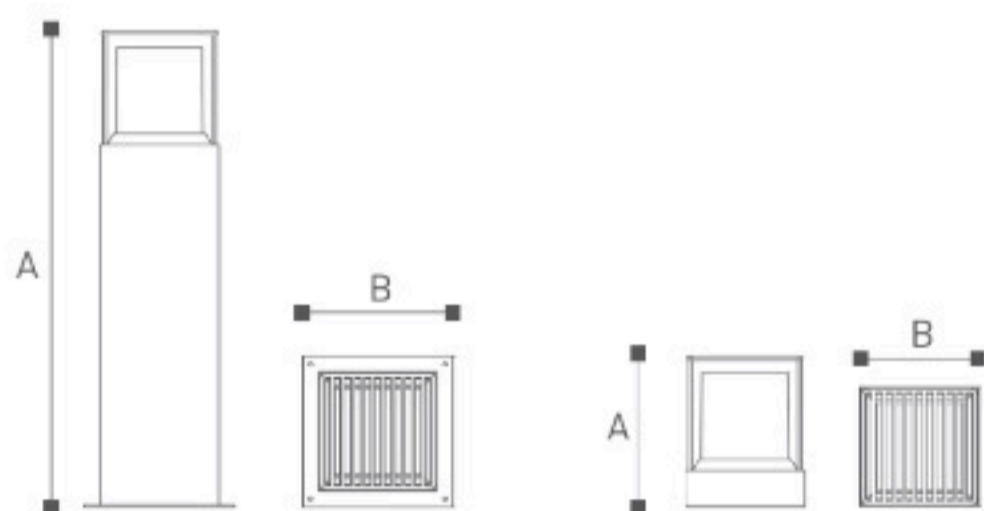

OMI - 20805-T

OMI - 20801-T

OMI - 20802-T

OMI - 20803-T

	Lamp	A	B	C
OMI-20801	E27 MAX . 23W	300	160	160
OMI-20802	E27 MAX . 23W	500	160	160
OMI-20803	E27 MAX . 23W	800	160	160
OMI-20804	E27 MAX . 23W	165	120	120
OMI-20805	E27 MAX . 23W	208	152	121