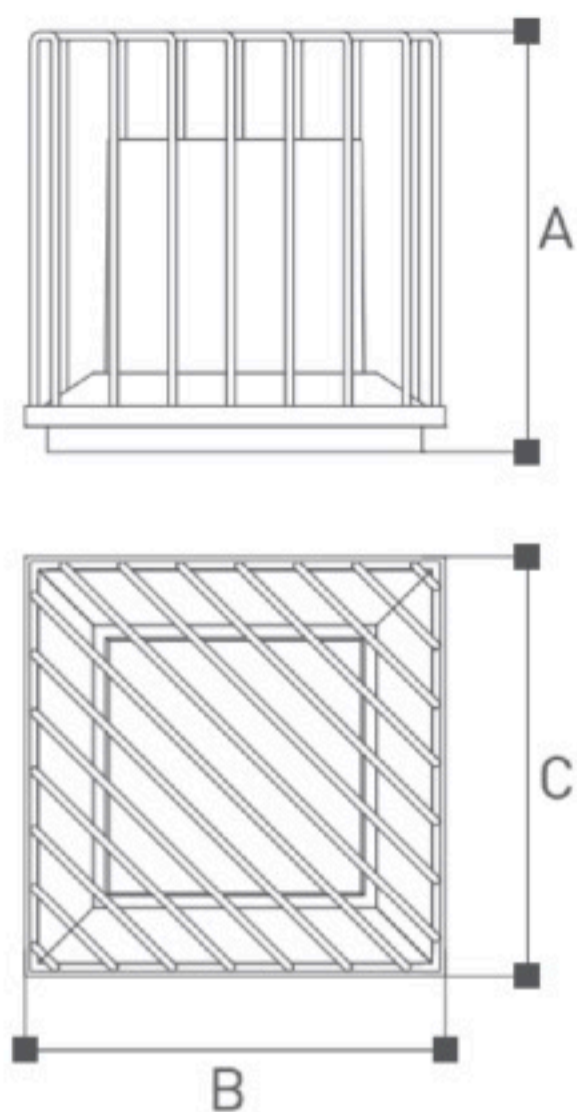

Уличный светильник под лампу с цоколем E27
 Литой алюминиевый корпус с декоративной решеткой
 Матовый поликарбонат
 Черный/Темно-серый/ Серебристый

OMMANI

Scone

OMI-20103

	Lamp	Lumen	A	B	C
OMI -20103	LED 20W E27 MAX . 23W	2000LM	250	250	250