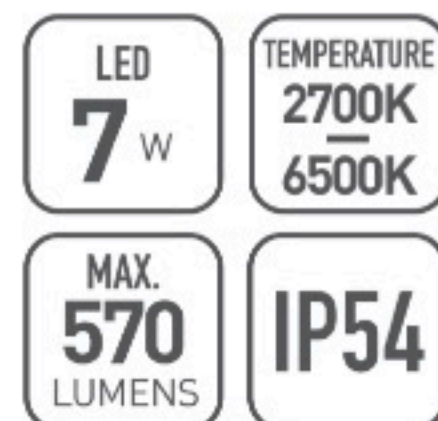

Lamp	Lumen	A	B
OMI - 13201-A	LED 7W	570LM	138	44
OMI - 13202-B	LED 7W	570LM	138	44
OMI - 13203-C	LED 7W	380LM	138	44

Уличные светодиодные настенные архитектурные прожектора
Литой алюминиевый корпус
Закаленное стекло. Светодиоды CREE
Черный/ Темно-серый/ Серебристый