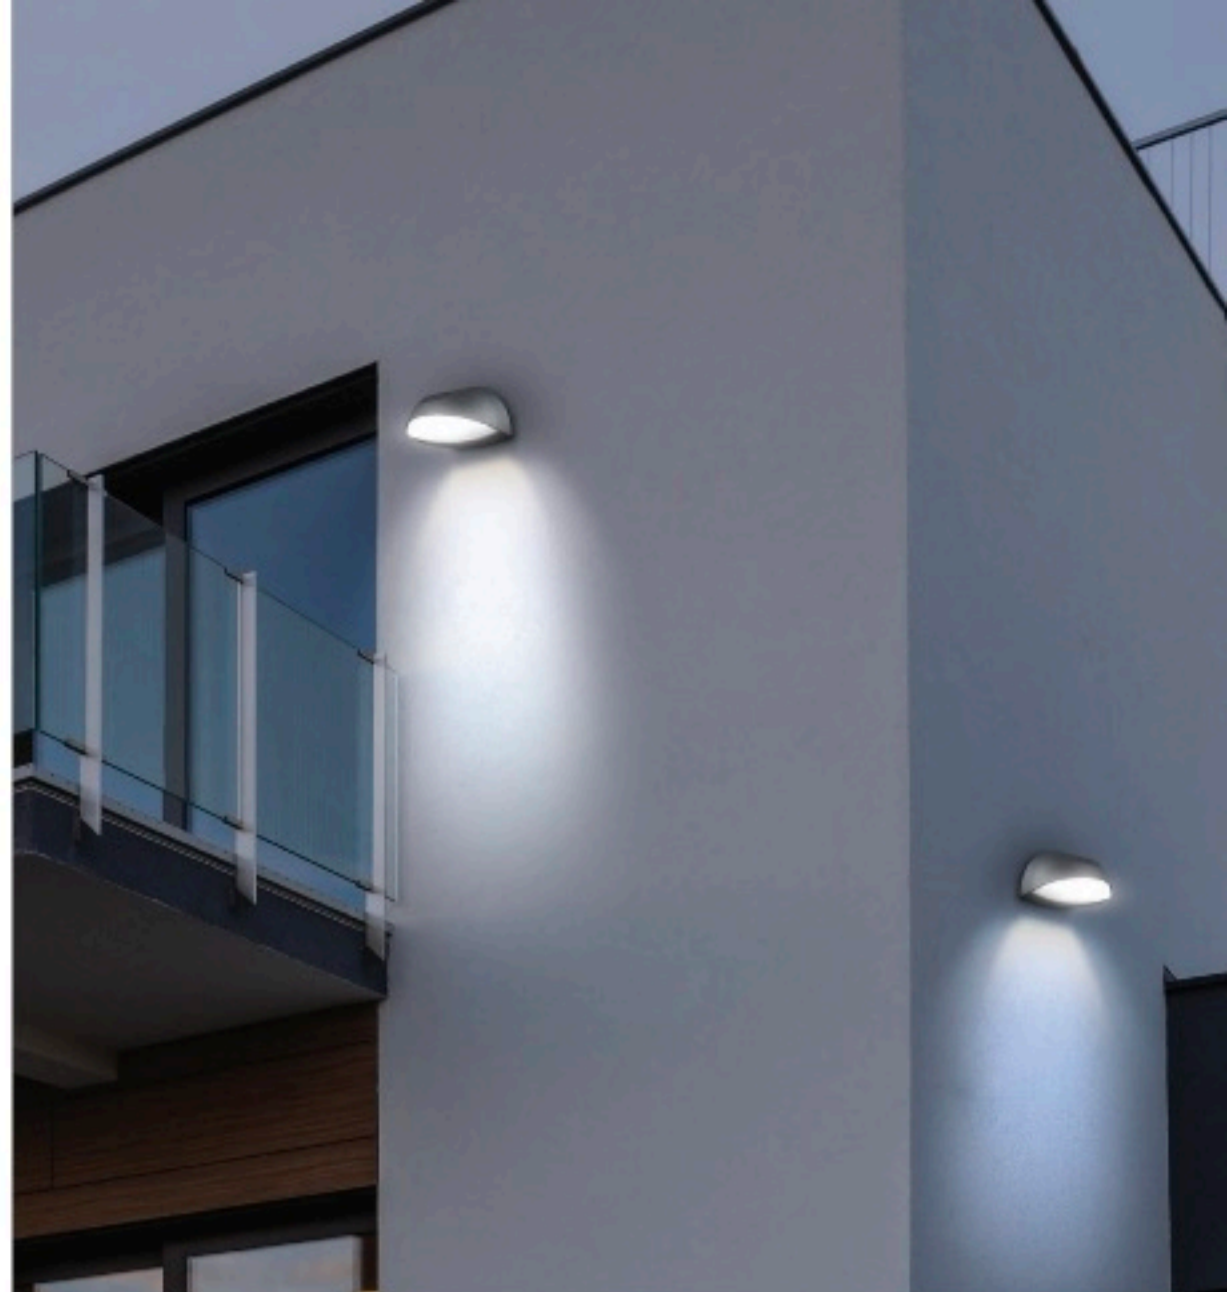

OMMANI

Sirkka

OMI-14105-14108

Sirkka 14105-14108

	Lamp	Lumen	A	B	C
OMI -14105	LED 7W	550LM	160	100	86
OMI -14106	LED 13W	1020LM	242	149	129
OMI -14108	GX53 11W		242	149	129

Светодиодные уличные настенные светильники с встроенным блоком питания, также под лампу GX53. Светодиоды CREE
 Литой алюминиевый корпус. Матовый поликарбонат
 Черный/Темно-серый/ Серебристый