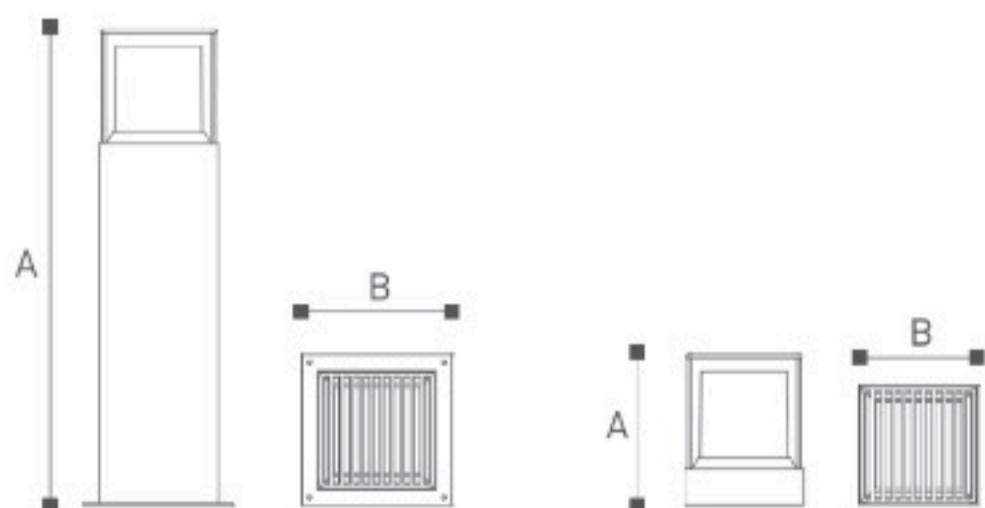

	Lamp	A	B	C
OMI-20806	LED 13W 1200LM	300	160	160
OMI-20807	LED 13W 1200LM	500	160	160
OMI-20808	LED 13W 1200LM	800	160	160
OMI-20809	LED 13W 1200LM	165	120	120

Уличные светодиодные СТОЛБИКИ и настенные светильники с декоративной решеткой. Литой алюминиевый корпус