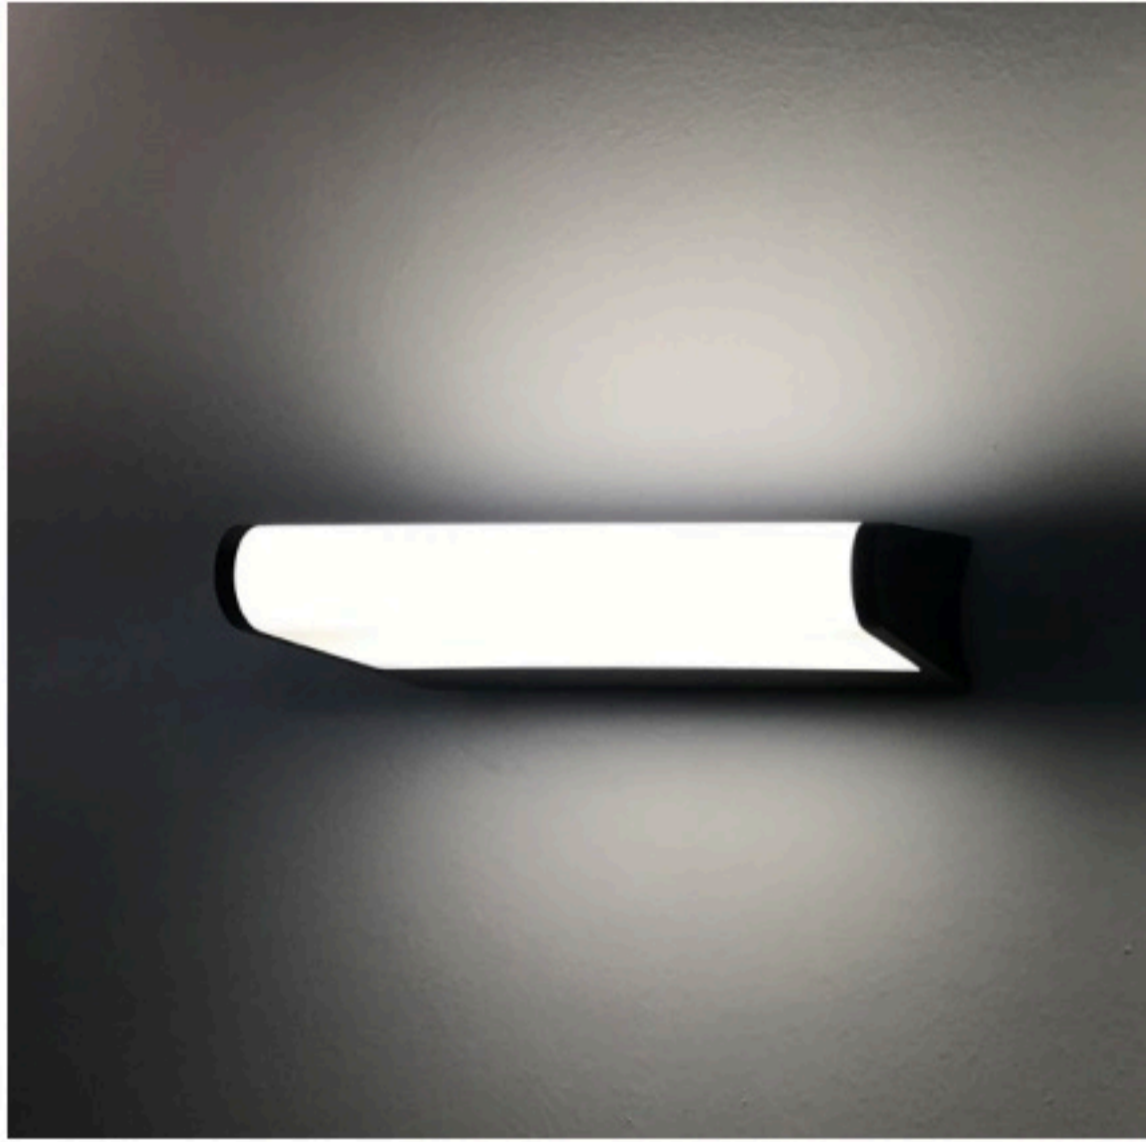

Norddal 16105