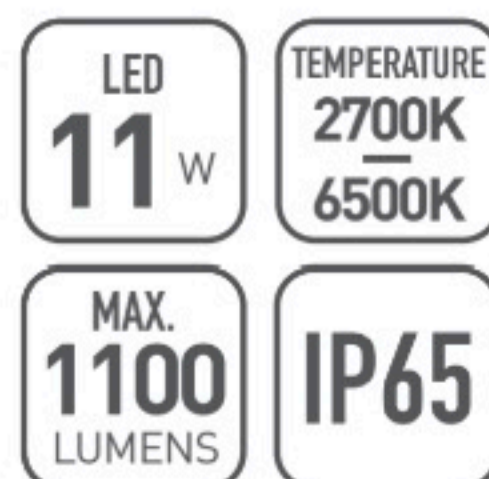

OMMANI

Bibbona

OMI-18208

Bibbina 18208

	Lamp	Lumen	A	B	C
OMI - 18208	LED 11W	1000LM	210	46	210

Светодиодный уличный настенный светильник с встроенным блоком питания. Светодиоды CREE
Литой алюминиевый корпус. Закаленное стекло
Черный/Темно-серый/ Серебристый