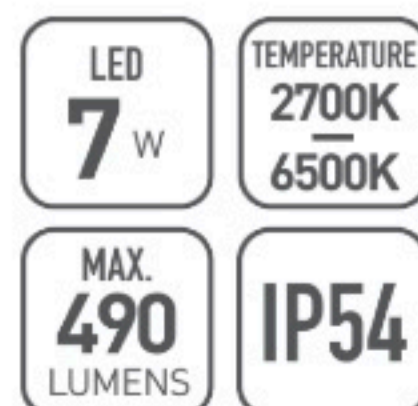

LED 13^W	TEMPERATURE 2700K 6500K
MAX. 1020 LUMENS	IP54

OMMANI

Sirkeka

OMI-14101

Sirkka 14101

	Lamp	Lumen	A	B	C
OMI -14101	LED 7W	490LM	210	60	32

Светодиодный уличный настенный светильник с встроенным блоком питания. Светодиоды CREE
Литой алюминиевый корпус. Матовый поликарбонат
Черный/Темно-серый/ Серебристый