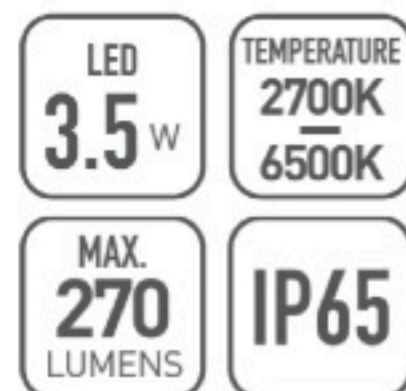

Уличный светодиодный настенный архитектурный прожектор
Литой алюминиевый корпус. Закаленное стекло
Светодиоды CREE
Черный/ Темно-серый/ Серебристый

Cesano

OMI-19307

	Lamp	Lumen	A	B	C
OMI - 19307	LED 6W	600LM	240	75	57