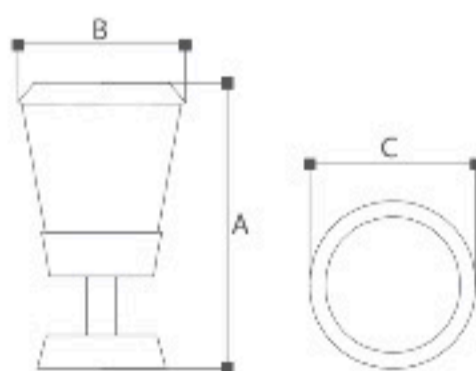

OMI - 19318

	Lamp	Lumen	A	B
OMI-19317	LED 13W	250LM	256	Φ175
OMI-19318	E27 MAX.23W	-	256	Φ175

Alvin

OMI-19319/19320

OMI - 19319

Уличные светодиодный и под
цоколь E27 светильники
Можно заряжать от сети 200В