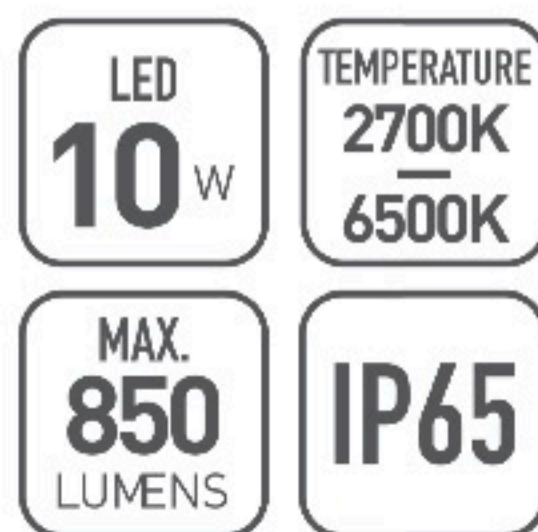

OMMANI

Darwas

OMI-17206

Darvas 17206

	Lamp	Lumen	A	B	C
OMI - 17206	LED 10W	850LM	185	122	170

Светодиодный уличный настенный светильник с встроенным блоком питания. Светодиоды CREE
Литой алюминиевый корпус. Матовый поликарбонат
Черный/Темно-серый/ Серебристый