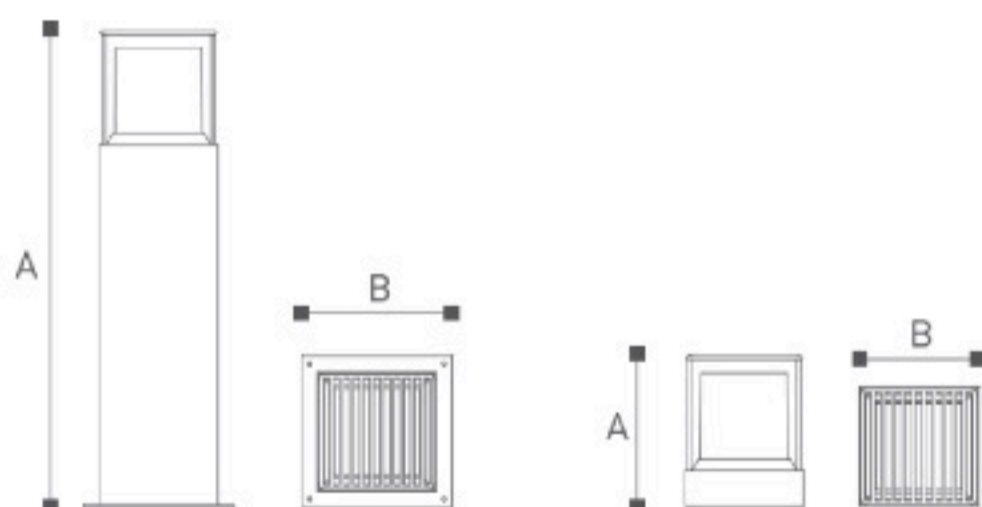

Lamp	A	B	C
OMI-20806	E27 MAX . 23W	300	160	160
OMI-20807	E27 MAX . 23W	500	160	160
OMI-20808	E27 MAX . 23W	800	160	160
OMI-20809	E27 MAX . 23W	165	120	120

Уличные СТОЛБИКИ и настенные светильники под лампу с цоколем E27

Литой алюминиевый корпус. Прозрачный поликарбонат

Черный/ Темно-серый/ Серебристый