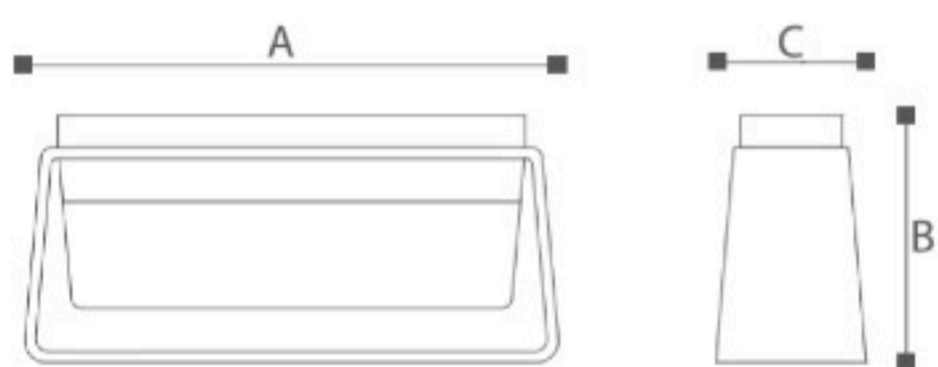

Syde 16104

	Lamp	Lumen	A	B	C
OMI - 16104	LED 13W	1200LM	248	115	70

Светодиодный уличный настенный светильник с встроенным блоком питания. Светодиоды CREE
Литой алюминиевый корпус. Матовый поликарбонат
Черный/Темно-серый/ Серебристый