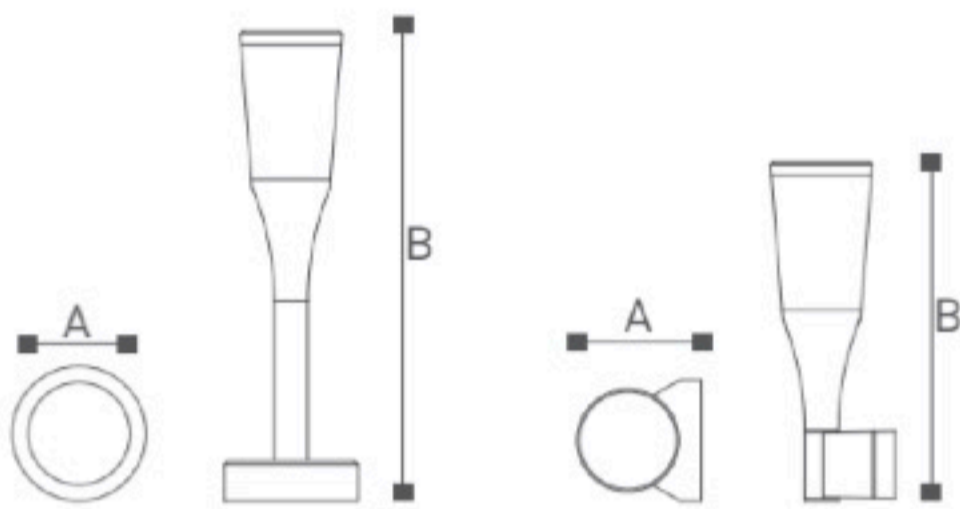

Asama 1570 Series

OMI-15704

OMI-15701