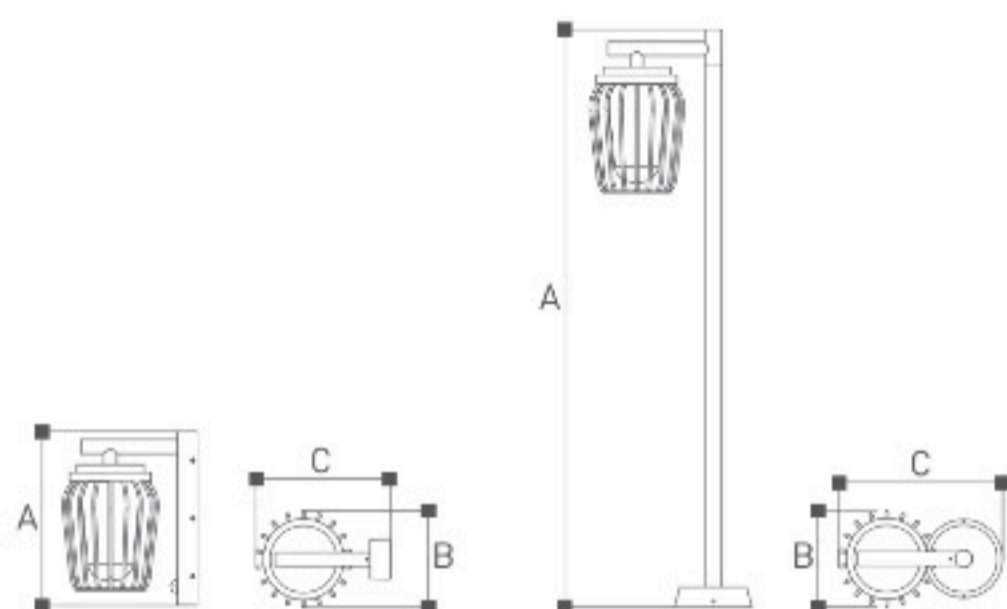

Ruthin 2030 Series

OMI - 20303S

OMI - 20301

OMI - 20302

Уличные СТОЛБИКИ и
настенные светильники под
лампу с цоколем E27

Литой алюминиевый корпус

Матовый поликарбонат

Черный/ Темно-серый/
Серебристый

	Lamp	A	B	C
OMI-20301	E27 MAX . 23W	1000	165	284
OMI-20302	E27 MAX . 23W	1400	165	284
OMI-20303	E27 MAX . 23W	301	165	234
OMI-20303S	E27 MAX . 23W	301	165	234

Префикс S - светильник с датчиком движения