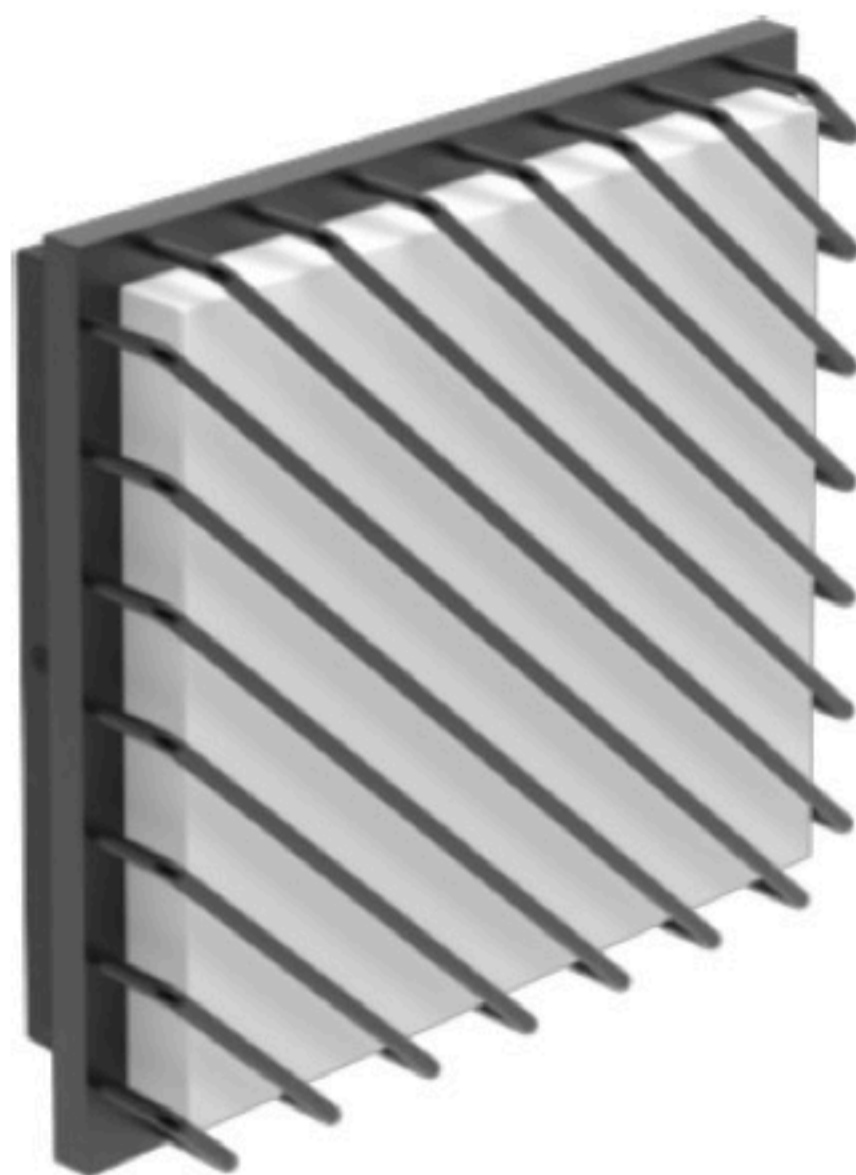

Lamp	Lumen	A	B	C
OMI-20104	LED 20W	2000LM	250	250	71

Светодиодный уличный светильник с встроенным блоком питания
Литой алюминиевый корпус с декоративной решеткой
Матовый поликарбонат. Светодиоды CREE
Черный/Темно-серый/ Серебристый