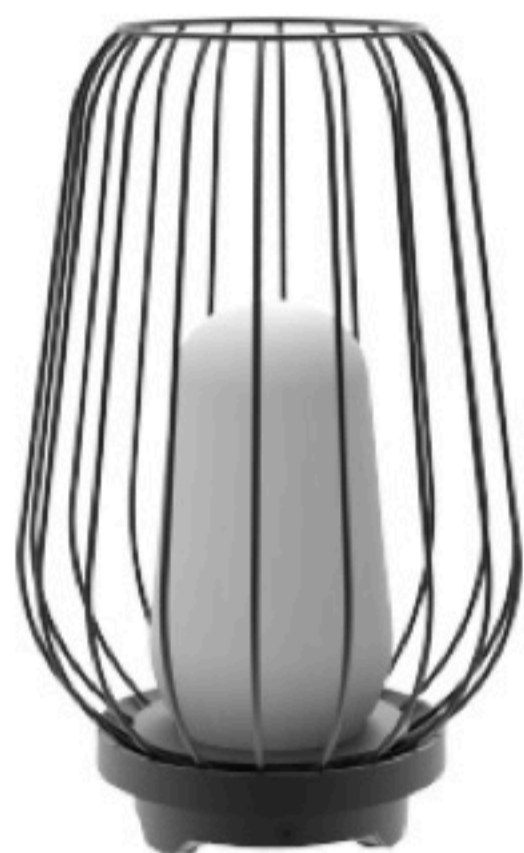

	Lamp	Lumen	A	B
OMI-19314	LED 13W	1300LM	256	Φ175
OMI-19315	LED 4W	300LM	256	Φ175
OMI-19316	E27 MAX.23W	-	256	Φ175

OMMANI

Decay

OMI-20101/20102

OMI - 20102

OMI - 20101

	Lamp	A	B	
OMI-20101	E27 MAX . 23W	527	Φ330	
OMI-20102	E27 MAX . 23W	321	Φ201	
OMI-20101M	E27 MAX . 23W	527	Φ201	В комплекте вилка
OMI-L20102M	E27 MAX . 23W	321	Φ201	В комплекте вилка

Уличный светильник под лампу с цоколем E27
 Литой алюминиевый корпус с декоративной решеткой
 Матовый поликарбонат
 Черный/Темно-серый/ Серебристый

OMMANI

Scone

OMI-20103

	Lamp	Lumen	A	B	C
OMI -20103	LED 20W E27 MAX . 23W	2000LM	250	250	250