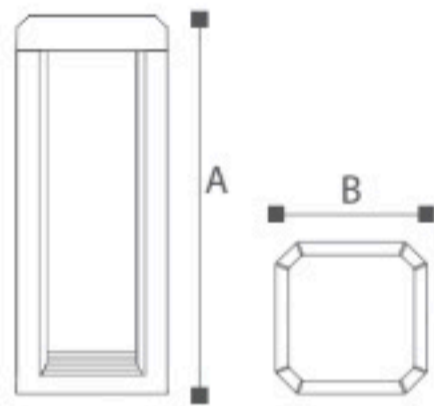

Matre 1660 Series

OMI-16604

OMI-16601

	Lamp	Lumen	A	B
OMI - 16601	LED 13W	1200LM	300	150
OMI - 16602	LED 13W	1200LM	500	150
OMI - 16603	LED 13W	1200LM	800	150
OMI - 16604	LED 13W	1200LM	160	150

Уличные светодиодные СТОЛБИКИ и настенный светильник
Литой алюминиевый корпус. Светодиоды CREE
Матовый поликарбонат
Черный/ Темно-серый/ Серебристый

LED 13^W	TEMPERATURE 2700K — 6500K
MAX. 1200 LUMENS	IP65