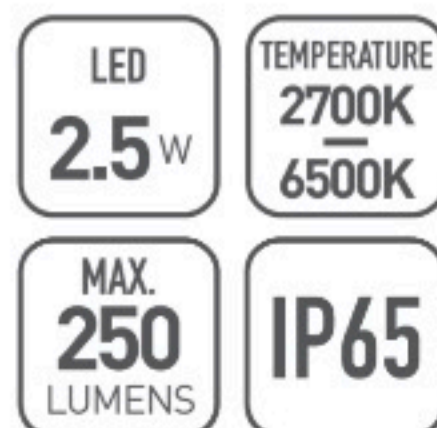

OMMANI

Урен

OMI-16101 Solar

- Уличный светодиодный светильник на солнечных батареях. Светодиоды OSRAM
- Может заряжаться в дождливые дни
- Работает более 8 часов в дождливые дни
- Литиевый аккумулятор 3 × 2200 мАч
- Безопасен при эксплуатации. Заряд: 6-8 ч
- Прост в установке, отсутствие проводки
- Solar панель мощностью 4,5 Вт
- Время работы: 100% света 3 часа, 25% света 7 часов. Можно заряжать от сети 200В

	Lamp	Lumen	A	B
OMI-16101 Solar	LED 2.5W	250LM	250	265