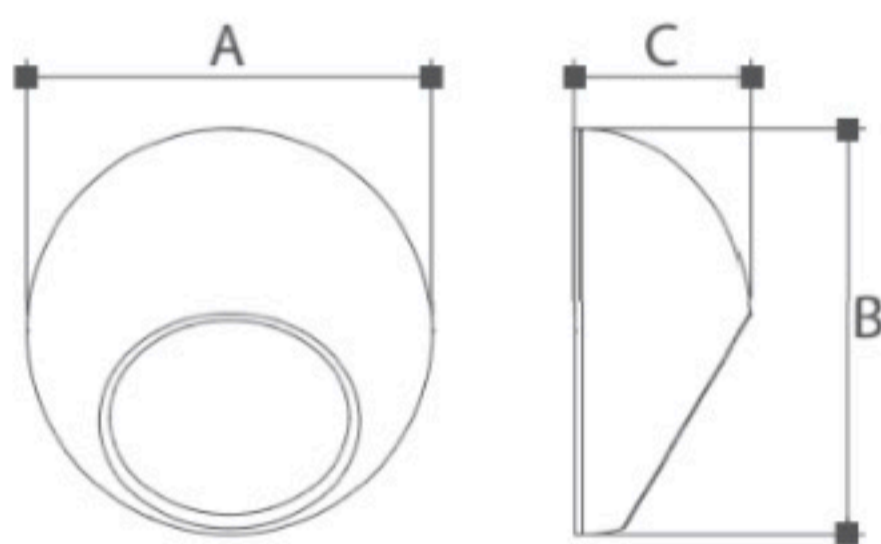

Myrdal 15104