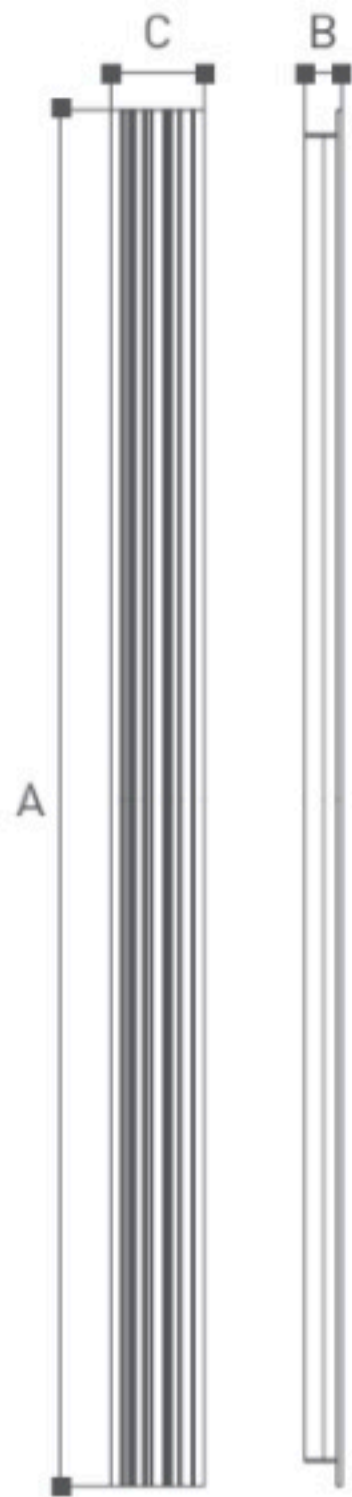

Hofors 2014 Series

OMI - 20141

OMI - 20142

OMI - 20143

	Lamp	Lumen	A	B	C
OMI-20141	LED 13W	1200LM	600	37	95
OMI-20142	LED 20W	2000LM	1000	37	95
OMI-20143	LED 26W	3000LM	1200	37	95

Уличные светодиодные настенные
светильники

Литой алюминиевый корпус

Матовый поликарбонат

Светодиоды CREE

Черный/ Темно-серый/ Серебристый

LED
13^W

TEMPERATURE
2700K
6500K

MAX.
1200
LUMENS

IP65