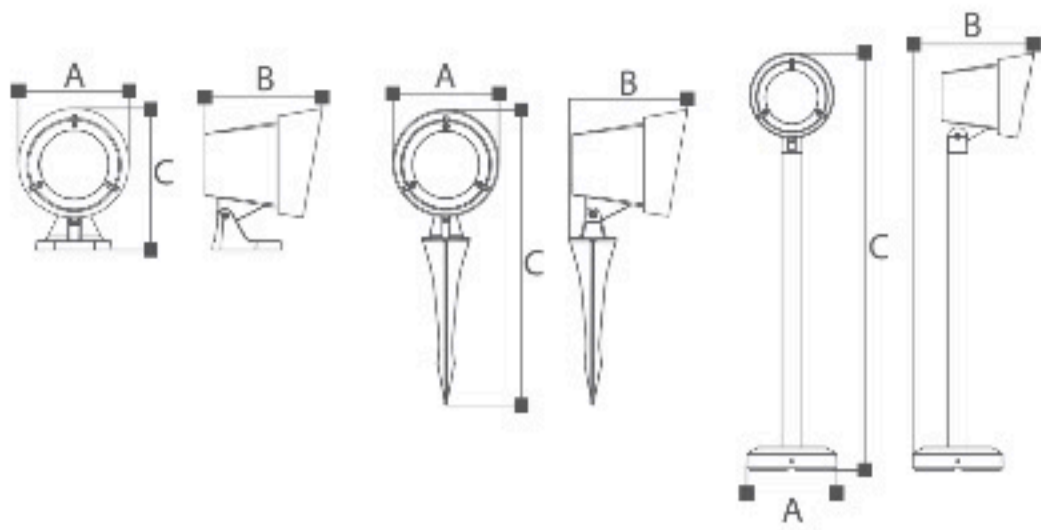

Уличный светодиодный настенный архитектурный прожектор. Литой алюминиевый корпус
Закаленное стекло. Светодиоды CREE
Черный/ Темно-серый/ Серебристый

OMMANI

Muccia

OMI-1910/1920 Series

Mussia

	Lamp	Lumen	A	B	C
OMI - 19101	LED 13W	1000LM	98	108	125
OMI -19102	LED 13W	1000LM	98	114	314
OMI -19103	LED 13W	1000LM	131	152	600
OMI -19201	LED 20W	1800LM	122	131	158
OMI -19202	LED 20W	1800LM	122	138	486
OMI -19203	LED 20W	1800LM	131	174	600
OMI -19204	GU10 Max.20W	-	122	131	158
OMI -19205	GU10 Max.20W	-	122	138	486
OMI -19206	GU10 Max.20W	-	131	174	600