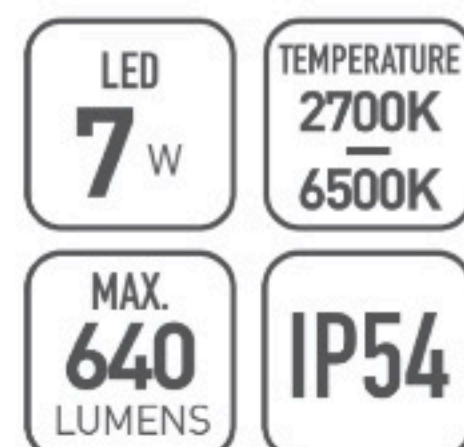

Lamp	Lumen	A	B
OMI -13505	LED 3.5W	320LM	106	157
OMI -13506	LED 7W	640LM	106	238
OMI -13507	GU10 35W		106	157
OMI -13508	GU10 2×35W		106	238

Уличные светодиодные настенные архитектурные прожектора,
также под лампу GU10. Подсветка периметра здания
Литой алюминиевый корпус. Светодиоды CREE
Закаленное стекло
Черный/ Темно-серый/ Серебристый