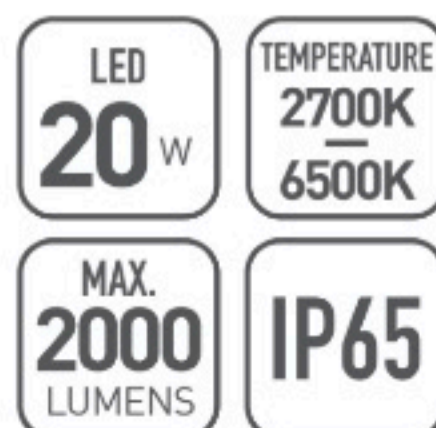

Lamp	Lumen	A	B	C
OMI -20103	LED 20W E27 MAX . 23W	2000LM	250	250	250

Светодиодный уличный светильник с встроенным блоком питания, также под лампу с цоколем E27

Литой алюминиевый корпус с декоративной решеткой

Матовый поликарбонат

Черный/Темно-серый/ Серебристый