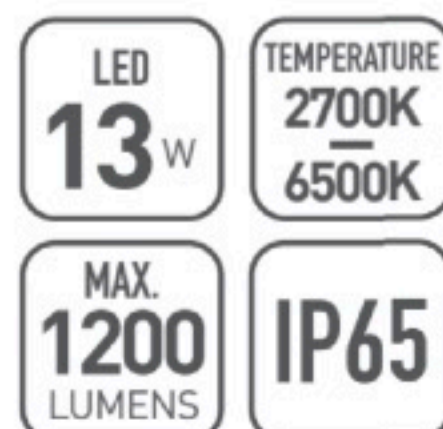

Poreta 19301

	Lamp	Lumen	A	B	C
OMI - 19301	LED 13W	1200LM	230	82	81

Светодиодный уличный настенный светильник с встроенным блоком питания. Светодиоды CREE

Литой алюминиевый корпус

Матовый поликарбонат

Черный/Темно-серый/ Серебристый