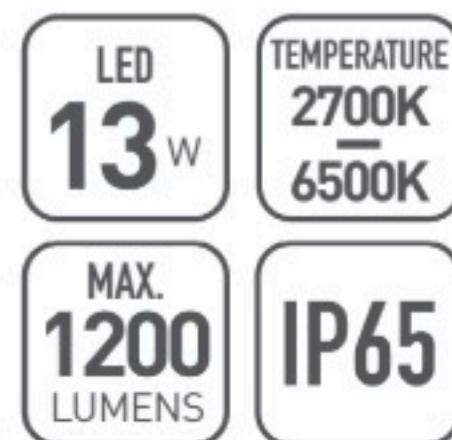

Drake 2080 B Series

OMI - 20801-B

OMI - 20802-B

OMI - 20803-B

	Lamp	A	B	C
OMI-20801	LED 13W 1200LM	300	160	160
OMI-20802	LED 13W 1200LM	500	160	160
OMI-20803	LED 13W 1200LM	800	160	160
OMI-20804	LED 13W 1200LM	165	120	120
OMI-20805	LED 13W 1200LM	208	152	121

Уличные светодиодные
СТОЛБИКИ и настенные
светильники с декоративной
решеткой

Литой алюминиевый корпус

Матовый поликарбонат

Светодиоды CREE

Черный/ Темно-серый/ Серебристый