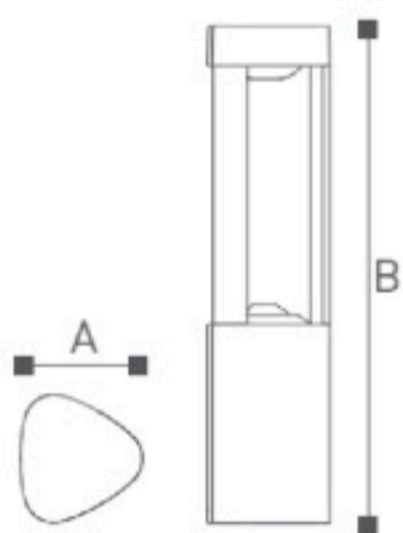

Gemona 1120 Series

Omi-11207

Omi-11204