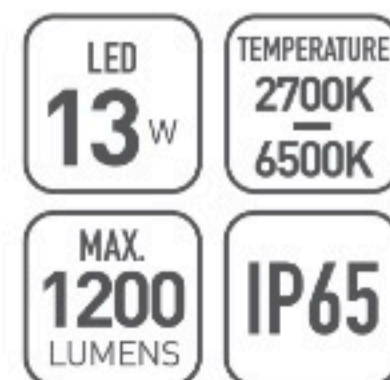

Lamp	A	B	C
OMI-19319	E27 Max. 23W	300	175	175
OMI-19320	LED 13W	300	175	175